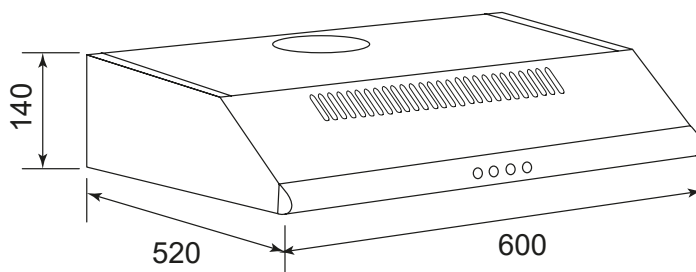

GHC625WH

HOTTE CASQUETTE 60 CM

Référence	Couleur	EAN
GHC625WH	Blanche	8054383964185

Performances

- Évacuation ou recyclage
- Débit maximum d'aspiration (norme EN61591)
 - en sortie libre : 250 m³/h
 - en évacuation : 230 m³/h
- Pression à la vitesse maximale : 290 Pa
- Niveau sonore à la vitesse min. / max. (norme EN60704-2-3) : 45/65 dB(A)
- 1 moteur 100 W
- Visière en verre

Plan de cuisson : * électrique  ** gaz 

- Puissance électrique d'installation : 104 W
- 10 A - 230 V - 50 Hz
- Cordon d'alimentation : 140 cm - Avec prise
- Diamètre de la sortie d'air : 120 mm

- Produit H x l x P : 140 x 600 x 520 mm
- Distance min. hotte/plan de cuisson : 650*/750** mm
- Produit emballé H x l x P : 190 x 653 x 580 mm
- Poids net/brut : 5,7/6,7 kg