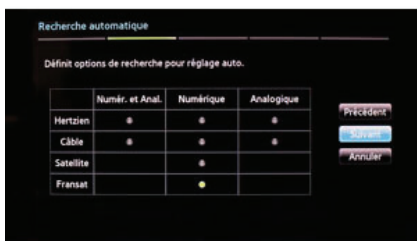

## MODULE TV D'ACCÈS À FRANSAT HD MOD E-SAT HD

COMPATIBLE 4K<sup>(1)</sup>

CARTE FRANSAT HD INCLUSE

Installation automatique de l'offre de chaînes FRANSAT HD

Le téléviseur compatible intègre un menu FRANSAT permettant l'installation automatique en moins de 2 minutes !

>> Insérez simplement le module TV MOD E-SAT HD à l'arrière de votre téléviseur compatible<sup>(1)</sup> équipé d'un tuner SAT intégré et accédez directement à toutes les chaînes gratuites de la TNT, par satellite !