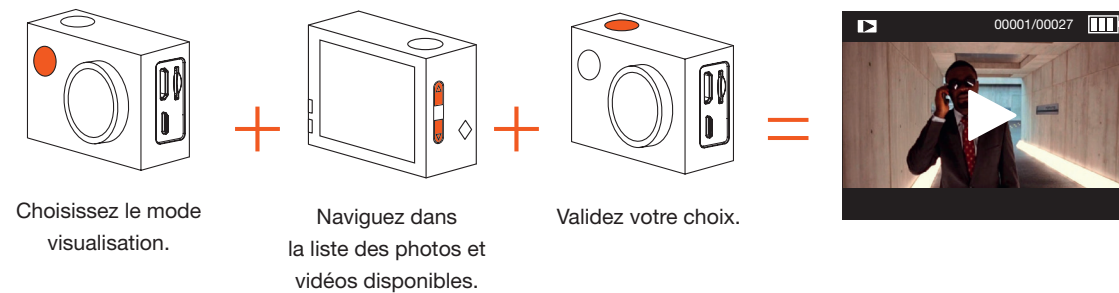

SÉLECTIONNER UN MODE

Appuyez brièvement sur le bouton  pour sélectionner le mode d'utilisation de la caméra : **Vidéo, Photo, Sports, Visualisation, Paramètres.**

 Mode vidéo

Choisissez le mode vidéo .

Débutez et arrêtez l'enregistrement.

Maintenez cette touche appuyée pendant 3 secondes. Les deux témoins lumineux s'allument au début et à la fin de l'enregistrement.

 Mode sports

Ce mode vous permet de réaliser des vidéos avec une résolution de 1920x1080 pixels (60 images par seconde) ou de 1280x720 pixels (120 images par seconde), ceci dans le but de réaliser un montage vidéo ou un effet slow motion (ralenti). Ce mode est identique au mode vidéo classique dans son fonctionnement, mais la taille des fichiers générés est plus importante.

Mode photo

Mode visualisation

Vous pouvez consulter vos photos et vos vidéos sur l'écran de la caméra.

SUPPRIMER UN FICHIER

Sélectionnez un fichier photo ou vidéo, puis maintenez appuyé le bouton  pendant 3 secondes.