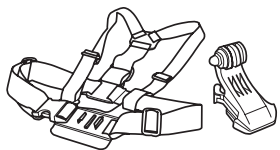

VISIONNEZ VOS EXPLOITS SUR UN ÉCRAN EXTERNE

sur un ordinateur avec le câble USB
(caméra allumée).

sur un écran avec un câble mini HDMI
(non fourni).

Combinez **VOTRE B'XTREM 4K AVEC SES ACCESSOIRES**

1 fixation vélo

1 adaptateur universel

1 grande et 1 petite rallonge

1 harnais et sa fixation

1 caisson waterproof

1 télécommande pile CR 2025 fournie

1 caisson de protection

1 fixation plate et 1 fixation bombée, avec leurs adhésifs