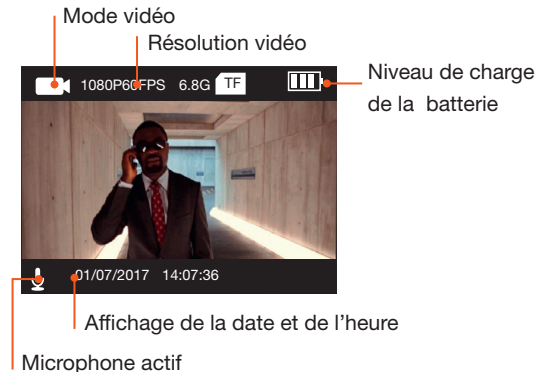

LA TÉLÉCOMMANDE

Vous pouvez utiliser la télécommande pour enregistrer des vidéos ou prendre des photos. Orientez la télécommande vers le capteur de la caméra pour que cette dernière reçoive les informations transmises. La portée de la télécommande est de 6 mètres. Assurez-vous qu'il n'y ait pas d'obstacles entre la télécommande et le capteur infrarouge.

- **Pour débuter ou arrêter l'enregistrement d'une vidéo**, maintenez appuyée la touche  pendant 3 secondes. Les deux témoins lumineux s'allument, signalant le début et la fin de l'enregistrement.
- **Pour prendre une photo**, appuyez brièvement sur la touche .
- **Pour allumer ou éteindre l'écran de la caméra**, appuyez brièvement sur la touche . L'autonomie de la batterie est prolongée lorsque l'écran est éteint.

SÉLECTIONNER UN MODE

Appuyez brièvement sur le bouton  pour sélectionner le mode d'utilisation de la caméra : **Vidéo, Photo, Sports, Visualisation, Paramètres.**

 Mode vidéo

Choisissez le mode vidéo .

Débutez et arrêtez l'enregistrement.

Maintenez cette touche appuyée pendant 3 secondes. Les deux témoins lumineux s'allument au début et à la fin de l'enregistrement.

 Mode sports

Ce mode vous permet de réaliser des vidéos avec une résolution de 1920x1080 pixels (60 images par seconde) ou de 1280x720 pixels (120 images par seconde), ceci dans le but de réaliser un montage vidéo ou un effet slow motion (ralenti). Ce mode est identique au mode vidéo classique dans son fonctionnement, mais la taille des fichiers générés est plus importante.