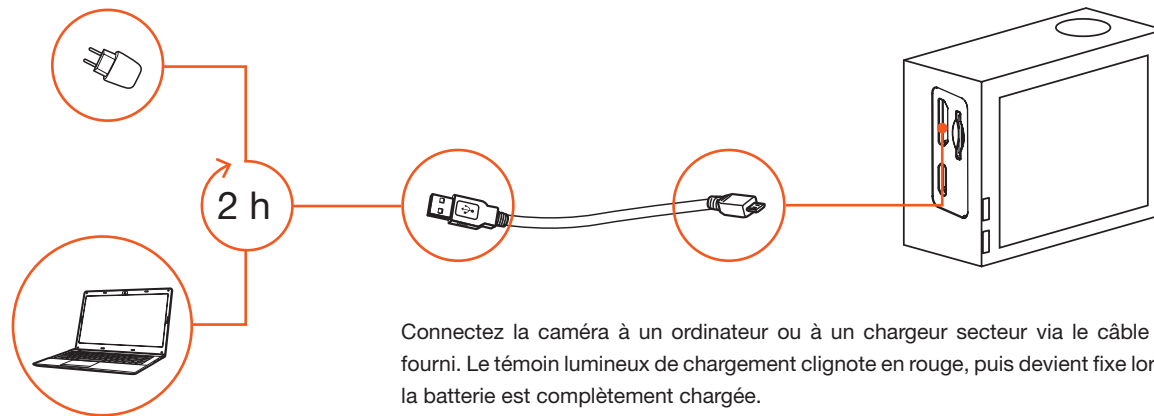

Guide rapide

Prise en main facile de votre pack caméra sport !

Découvrez VOTRE B'XTREM 4K

INSÉRER LA CARTE SD

Insérez avec précaution la carte micro SD fournie. La carte mémoire est conçue pour s'insérer facilement dans l'appareil, dans un sens uniquement. Veillez à ne pas la courber ni la forcer dans le logement.

Nous vous recommandons l'utilisation d'une carte mémoire SD ou SDHC haut débit de Classe 10.

INSÉRER LA BATTERIE

La batterie fournie n'est pas chargée au maximum, nous vous conseillons de la charger entièrement avant utilisation.

1. Ouvrez le couvercle pour accéder au logement de la batterie.

2. Insérez la batterie dans son logement, en prenant soin de respecter la polarité ! Refermez le logement de la batterie.

CHARGER LA BATTERIE

LA TÉLÉCOMMANDE

Vous pouvez utiliser la télécommande pour enregistrer des vidéos ou prendre des photos. Orientez la télécommande vers le capteur de la caméra pour que cette dernière reçoive les informations transmises. La portée de la télécommande est de 6 mètres. Assurez-vous qu'il n'y ait pas d'obstacles entre la télécommande et le capteur infrarouge.