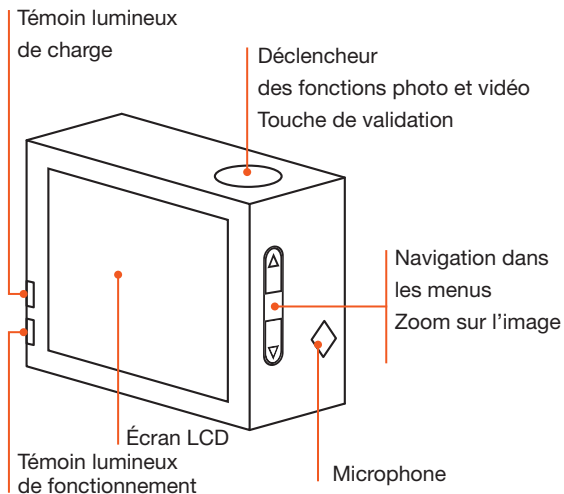

Guide rapide

Prise en main facile de votre pack caméra sport !

Découvrez VOTRE B'XTREM 4K

INSÉRER LA CARTE SD

Insérez avec précaution la carte micro SD fournie. La carte mémoire est conçue pour s'insérer facilement dans l'appareil, dans un sens uniquement. Veillez à ne pas la courber ni la forcer dans le logement.

Nous vous recommandons l'utilisation d'une carte mémoire SD ou SDHC haut débit de Classe 10.

INSÉRER LA BATTERIE

La batterie fournie n'est pas chargée au maximum, nous vous conseillons de la charger entièrement avant utilisation.

1. Ouvrez le couvercle pour accéder au logement de la batterie.

2. Insérez la batterie dans son logement, en prenant soin de respecter la polarité ! Refermez le logement de la batterie.

CHARGER LA BATTERIE