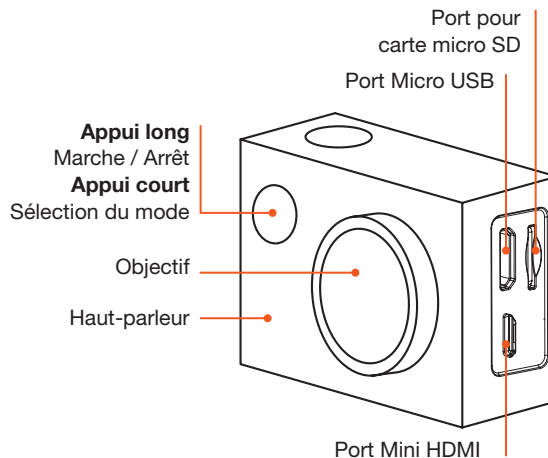

Guide rapide

Prise en main facile de votre pack caméra sport !

Découvrez VOTRE B'XTREM 4K

INSÉRER LA CARTE SD

Insérez avec précaution la carte micro SD fournie. La carte mémoire est conçue pour s'insérer facilement dans l'appareil, dans un sens uniquement. Veillez à ne pas la courber ni la forcer dans le logement.

Nous vous recommandons l'utilisation d'une carte mémoire SD ou SDHC haut débit de Classe 10.

INSÉRER LA BATTERIE

La batterie fournie n'est pas chargée au maximum, nous vous conseillons de la charger entièrement avant utilisation.