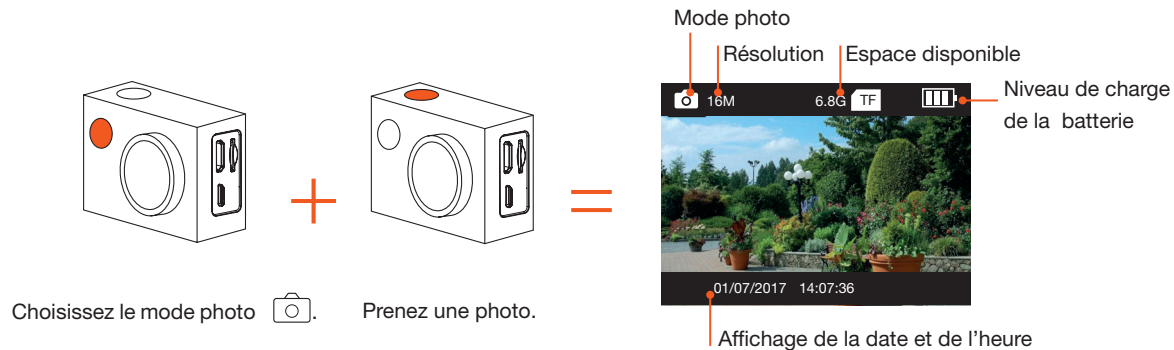

Mode photo

Mode visualisation

Vous pouvez consulter vos photos et vos vidéos sur l'écran de la caméra.

SUPPRIMER UN FICHIER

Sélectionnez un fichier photo ou vidéo, puis maintenez appuyé le bouton pendant 3 secondes.

VISIONNEZ VOS EXPLOITS SUR UN ÉCRAN EXTERNE

sur un ordinateur avec le câble USB
(caméra allumée).

sur un écran avec un câble mini HDMI
(non fourni).