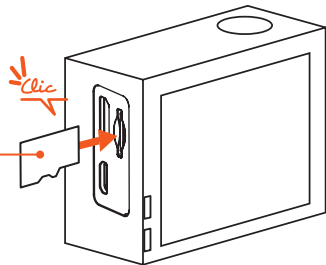

Guide rapide

Prise en main facile de votre pack caméra sport !

Découvrez VOTRE B'XTREM 4K

INSÉRER LA CARTE SD

Insérez avec précaution la carte micro SD fournie. La carte mémoire est conçue pour s'insérer facilement dans l'appareil, dans un sens uniquement. Veillez à ne pas la courber ni la forcer dans le logement.

Nous vous recommandons l'utilisation d'une carte mémoire SD ou SDHC haut débit de Classe 10.

INSÉRER LA BATTERIE

La batterie fournie n'est pas chargée au maximum, nous vous conseillons de la charger entièrement avant utilisation.

1. Ouvrez le couvercle pour accéder au logement de la batterie.

2. Insérez la batterie dans son logement, en prenant soin de respecter la polarité ! Refermez le logement de la batterie.

CHARGER LA BATTERIE