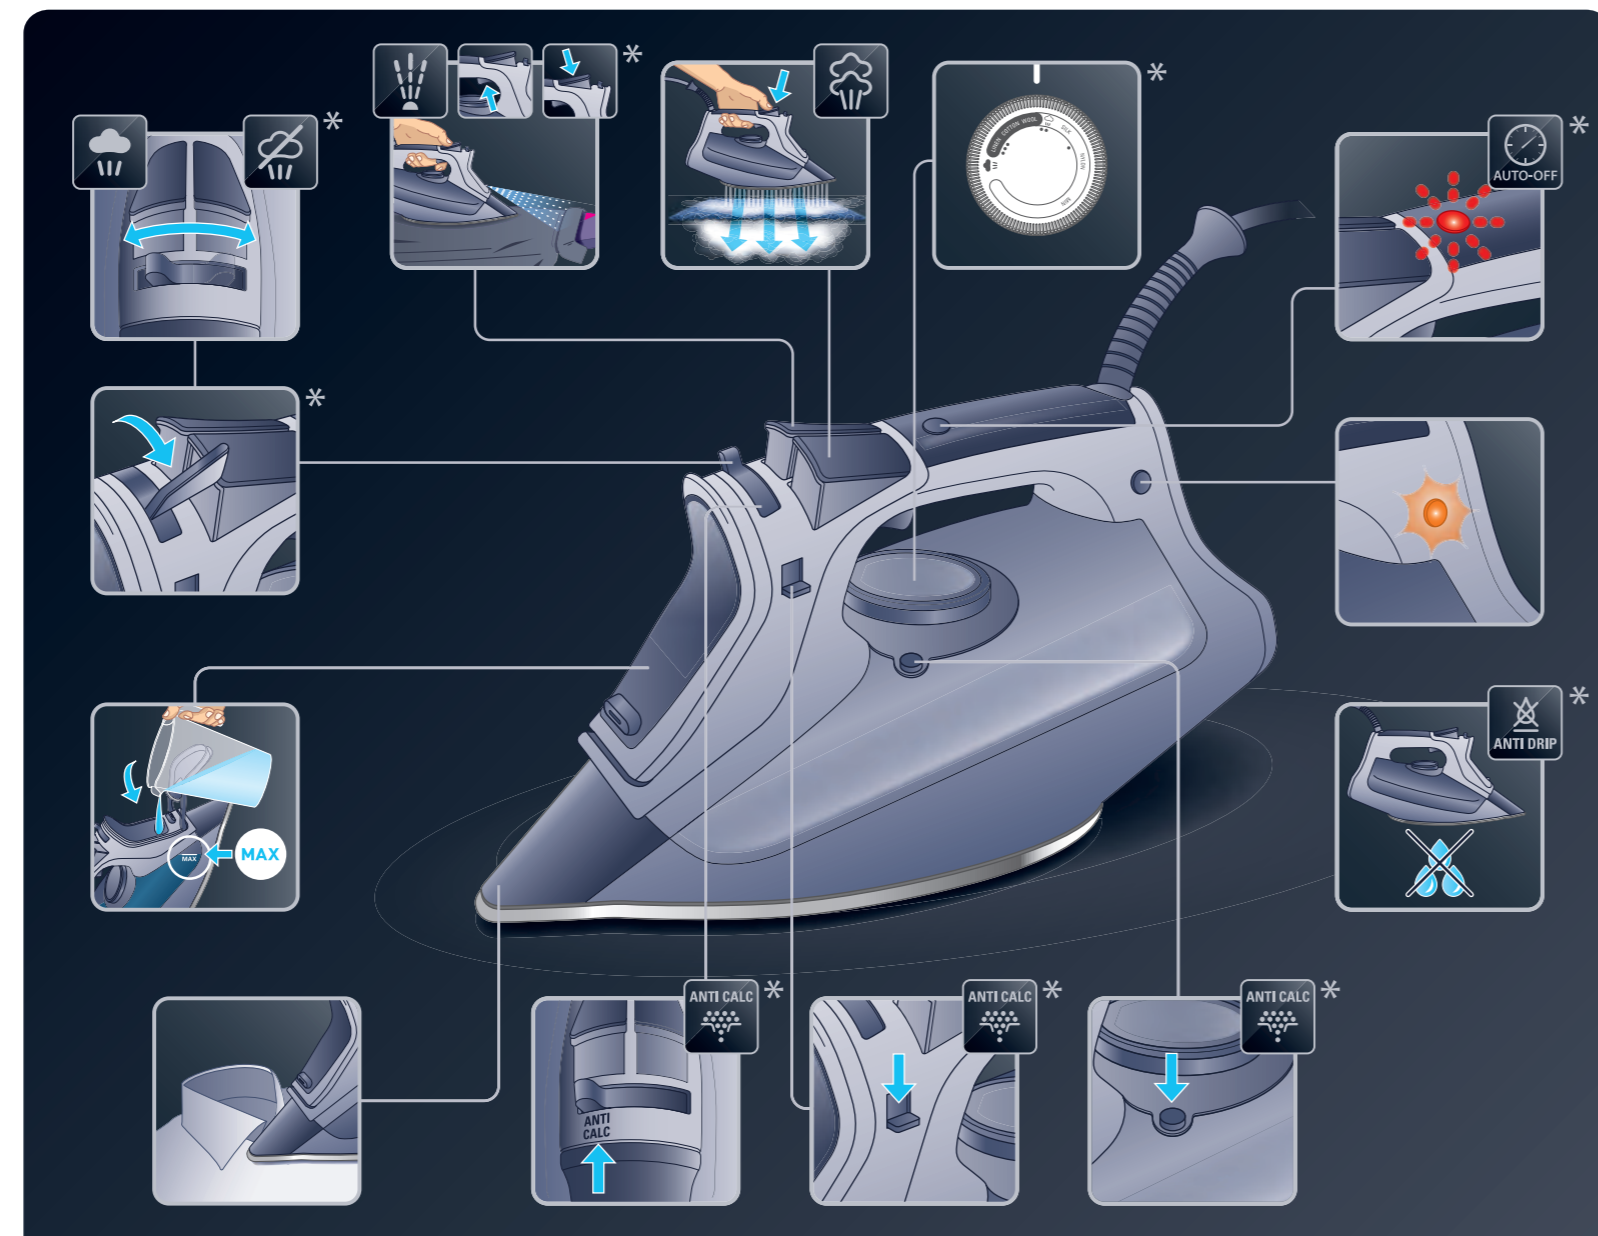

FR Veuillez lire attentivement le livret "Consignes de sécurité et d'utilisation" avant la première utilisation / **EN** Please read carefully the "Safety and use instructions" booklet before first use / **DE** Lesen Sie vor dem erstmaligen Gebrauch aufmerksam die Broschüre „Sicherheits- und Bedienungshinweise“ durch. / **NL** Gelieve vóór het eerste gebruik aandachtig het boekje met de veiligheids- en gebruiksvorschriften door te nemen / **ES** Lea detenidamente el libro «Instrucciones de seguridad y de uso» antes de utilizar el aparato por primera vez / **PT** Leia atentamente o manual «Instruções de segurança e utilização» antes da primeira utilização / **IT** Leggere con attenzione il libretto "Norme di sicurezza e d'uso" al primo utilizzo / **DA** Læs hæftet "Sikkerheds- og brugsanvisning" grundigt igennem inden den første ibrugtagning. / **NO** Les nøye hæftet "Råd om sikkerhet og bruk" før første gangs bruk / **SV** Var god läs häftet "Säkerhets- och användningsinstruktioner" innan den första användningen. / **FI** Lue turvallisuu- ja käyttöohjevihko huolellisesti ennen ensimmäistä käyttökertaa. / **TR** İlk kullanımdan önce "Güvenlik ve kullanım talimatları" kitapçığını dikkatlice okuyun / **EL** Διαβάστε προσεκτικά το εγχειρίδιο «Οδηγίες ασφαλείας και χρήσης» πριν από την πρώτη χρήση / **PL** Przed pierwszym użyciem proszę uważnie przeczytać broszurę „Zalecenia dotyczące bezpieczeństwa i użytkowania” / **CS** Před prvním použitím si, prosím, pečlivě prostudujte „Bezpečnostní pokyny pro použití” / **SK** Pred prvým použitím si pozorne prečítajte „Bezpečnostné odporúčania a použitie”. / **HU** Az első használat előtt figyelmesen olvassa el a „Biztonsági előírások és használati útmutató” című fejezetet / **SL** Pred prvo uporabo natančno preberite »Navodila za varno uporabo« / **RU** Перед первым использованием внимательно прочитайте инструкцию «Меры безопасности и правила использования». / **UK** Перед першим використанням уважно прочитайте посібник «Правила техніки безпеки та рекомендації щодо використання» / **HR** Molimo da prije prve uporabe pažljivo pročitate priručnik „Sigurnosne upute” / **SR** Pre prve upotrebe, pažljivo pročitate "Bezbednosno I uputstvo za upotrebu" / **RO** Înainte de prima utilizare, citiți cu atenție manualul „Instrucțiuni de siguranță și de utilizare” / **ET** Palun lugege enne esimest korda kasutamist hoolikalt ohutus- ja kasutusjuhendit / **LT** Atidžiai perskaitykite knygelę „Saugos ir naudojimo reikalavimai” prieš naudodami įrenginį pirmą kartą / **LV** Pirms izmantojat ierīci pirmoreiz, lūdzu rūpīgi izlasiet brošūru "Norādījumi par drošību un lietošanu" / **BG** Моля, прочетете внимателно книжката "Препоръки за безопасност и употреба" преди първоначална употреба / **AR** يرجى قراءة كتيب السلامة وإرشادات الإستعمال بعناية قبل الإستعمال للمرة الأولى

* **FR** Selon modèle / **EN** Depending on model / **DE** Je nach Modell / **NL** Afhankelijk van het model / **ES** Según modelo / **PT** Consoante o modelo / **IT** Secondo i modelli / **DA** Afhængig af model / **NO** Avhenger av modell / **SV** Beroende på modell / **FI** Mallista riippuen / **TR** Modele göre / **EL** ανάλογα με το μοντέλο / **PL** W zależności od typu / **CS** Podle modelu / **SK** V závislosti od modelu / **HU** Modelltől függően / **SL** Odvisno od modela / **RU** В зависимости от модели / **UK** Залежно від моделі / **HR** Ovisno o modelu / **SR** U zavisnosti od modela / **RO** Ovisno o modelu / **ET** Sõltuvalt mudelist / **LT** Pagal modelį / **LV** Atbilstoši modelim / **BG** в зависимост от модела / **AR** حسب الموديل

www.rowenta.com