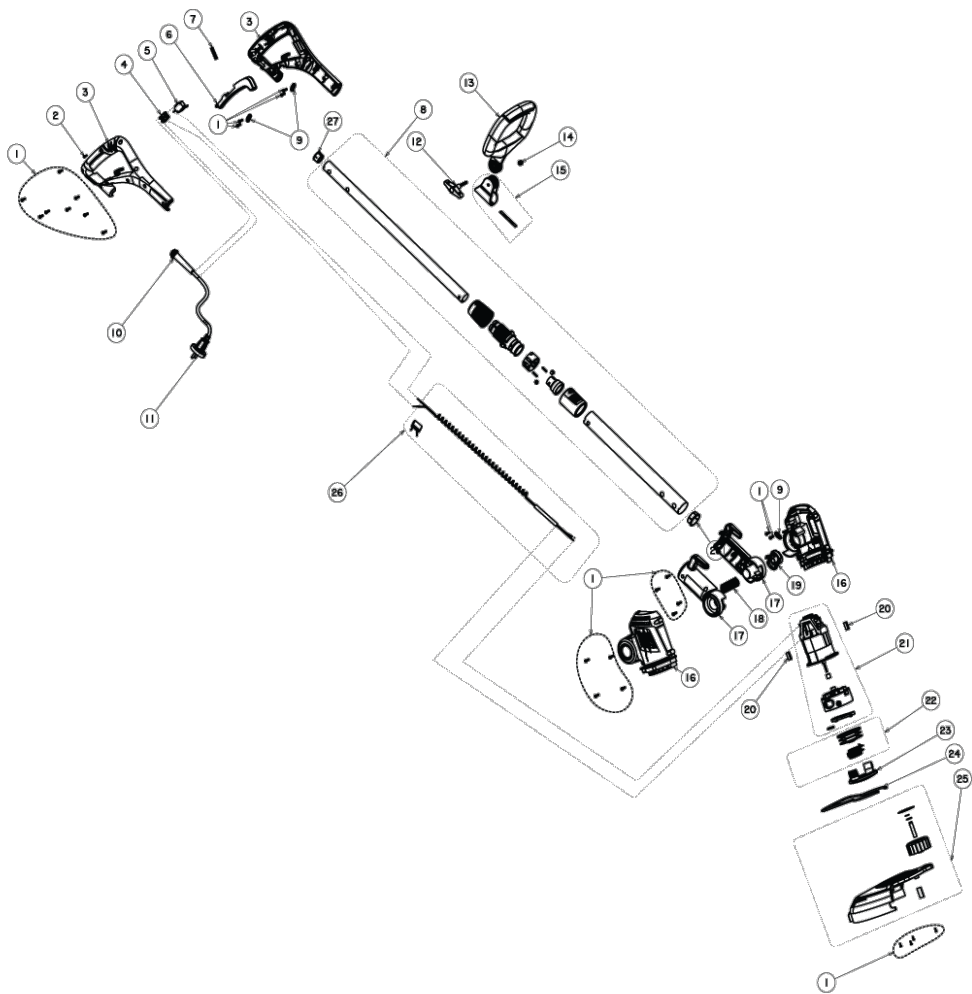

**RLT5027PK3 C.BORDURES 500W 27CM**

**5133002182 - RLT5027PK3 - 4000444196**

Position	Quantité	Désignation	Référence	EAN
	1	ADAPTATEUR SUISSE	4931392302	4002395733965
1_001	26	VIS	5131034865	4058546144104
1_002	1	VIS	5131034866	4058546144111
1_003	1	POIGNEE	5131034867	4058546144128
1_004	1	CONNECTEUR	5131034868	4058546144135
1_005	1	INTERRUPTEUR	5131035419	4058546148553
1_006	1	GACHETTE	5131034870	4058546144159
1_007	1	RESSORT	5131034871	4058546196783
1_008	1	ARBRE	5131035420	4058546197353
1_009	3	COLLIER	5131034873	4058546196790
1_010	1	GAINÉ DE CABLE	5131034874	4058546196806
1_011	1	CABLE	5131034876	4058546144180
1_012	1	BOUTON	5131034877	4058546144197
1_013	1	POIGNEE	5131034878	4058546144203
1_014	1	ECROU	5131034879	4058546144210
1_015	1	SUPPORT	5131034880	4058546144227
1_016	1	CARTER	5131034881	4058546144234
1_017	1	CARTER	5131034882	4058546144241
1_018	1	RESSORT	5131034883	4058546144258
1_019	1	BOUTON	5131034884	4058546144265
1_020	1	CAOUTCH. SPONGIEUX	5131034885	4058546144272
1_021	1	MOTEUR	5131035421	4058546148560
1_022	1	RAC122 BOBINE+COUV. RLT4125/5027/6030	5132002670	4892210819680
1_023	1	COUVERCLE	5131034887	4058546144296
1_024	1	CARTER PROTECTION	5131034888	4058546144302
1_025	1	CARTER PROTECTION	5131034889	4058546144319
1_026	1	CONDENSATEUR	5131034890	4058546144326
1_027	1	COUVERCLE	5131034891	4058546144333
1_028	1	COUVERCLE	5131034892	4058546144340
	1	RAC122 BOBINE+COUV. RLT4125/5027/6030	5132002670	4892210819680