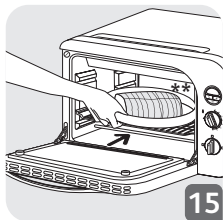

BESCHREIBUNG

- 1 Oberes Heizelement
- 2 Antihaft-Seitenwände
- 3 Unteres Heizelement
- 4 Dreifach verstärkte Tür
- 5 Digitaldisplay mit Hintergrundbeleuchtung
- 6 Taste zum Einstellen der Temperatur
- 7 Funktionstaste
- 8 Netzkabel
- 9 Umkehrbarer Rost
- 10 Emaillierte Bratschale

1

* Start/Stop - Marche/Arrêt - Keuze/Stop - Bestätigung/Stop

13

14

15

16

17

18

19

20

21

22

23

**Plat non fourni avec l'appareil

**Schaal niet inclusief bij het apparaat

**Platte nicht im Lieferumfang inbegriffen