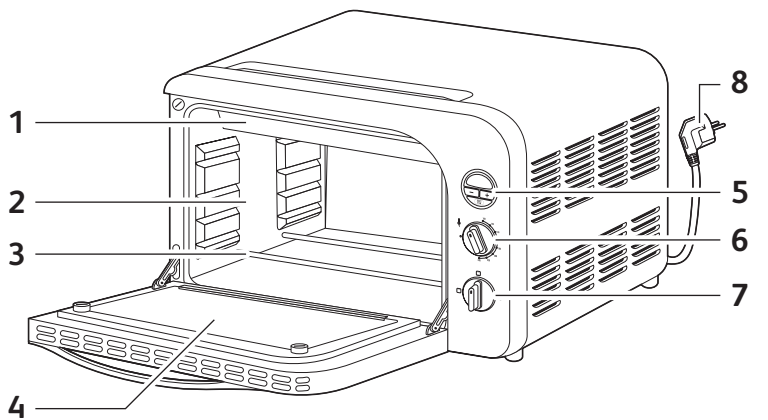

▲ SEB

FR

NL

DE

New Delice XL

www.groupeseb.com

DESCRIPTION

- 1 Éléments chauffants supérieurs
- 2 Parois anti-adhésives
- 3 Éléments chauffants inférieurs
- 4 Porte triple-parois verre
- 5 Ecran digital avec rétroéclairage
- 6 Bouton de réglage température
- 7 Bouton de sélection des fonctions
- 8 Cordon d'alimentation
- 9 Grille réversible
- 10 Plat lèche-frite

BESCHRIJVING

- 1 Bovenste verwarmingselement
- 2 Anti-aanbakwanden
- 3 Onderste verwarmingselement
- 4 Deur met driedubbel glas
- 5 Digitaal scherm met achtergrondverlichting
- 6 Temperatuurregelaar
- 7 Functieknop
- 8 Snoer
- 9 Omkeerbaar rooster
- 10 Opvangbak voor vet

BESCHREIBUNG

- 1 Oberes Heizelement
- 2 Antihaft-Seitenwände
- 3 Unteres Heizelement
- 4 Dreifach verstärkte Tür
- 5 Digitaldisplay mit Hintergrundbeleuchtung
- 6 Taste zum Einstellen der Temperatur
- 7 Funktionstaste
- 8 Netzkabel
- 9 Umkehrbarer Rost
- 10 Emaillierte Bratschale