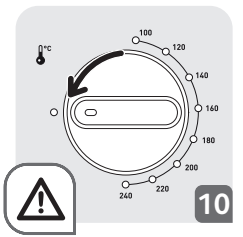

1

* Start/Stop - Marche/Arrêt - Keuze/Stop - Bestätigung/Stop