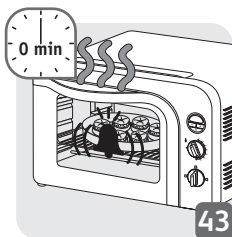

BESCHREIBUNG

- 1 Oberes Heizelement
- 2 Antihaft-Seitenwände
- 3 Unteres Heizelement
- 4 Dreifach verstärkte Tür
- 5 Digitaldisplay mit Hintergrundbeleuchtung
- 6 Taste zum Einstellen der Temperatur
- 7 Funktionstaste
- 8 Netzkabel
- 9 Umkehrbarer Rost
- 10 Emaillierte Bratschale

32

33

34

35

**Plat non fourni avec l'appareil
 **Schaal niet inclusief bij het apparaat
 **Platte nicht im Lieferumfang inbegriffen

47

48

49