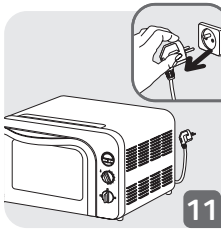

1

* Start/Stop - Marche/Arrêt - Keuze/Stop - Bestätigung/Stop