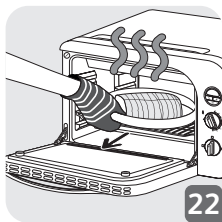

BESCHREIBUNG

- 1 Oberes Heizelement
- 2 Antihaft-Seitenwände
- 3 Unteres Heizelement
- 4 Dreifach verstärkte Tür
- 5 Digitaldisplay mit Hintergrundbeleuchtung
- 6 Taste zum Einstellen der Temperatur
- 7 Funktionstaste
- 8 Netzkabel
- 9 Umkehrbarer Rost
- 10 Emaillierte Bratschale

1

* Start/Stop - Marche/Arrêt - Keuze/Stop - Bestätigung/Stop

13

14

15

16

17

18

19

20

21

22

23

**Plat non fourni avec l'appareil

**Schaal niet inclusief bij het apparaat

**Platte nicht im Lieferumfang inbegriffen