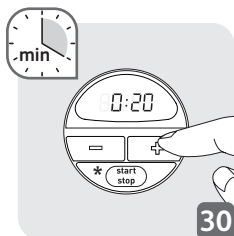

24

25

26

27

28

29

30

31

32

33

34

35