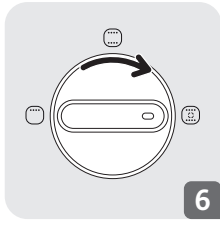

1

* Start/Stop - Marche/Arrêt - Keuze/Stop - Bestätigung/Stop