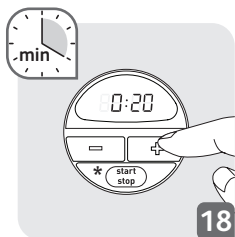

BESCHRIJVING

- 1 Bovenste verwarmingselement
- 2 Anti-aanbakwanden
- 3 Onderste verwarmingselement
- 4 Deur met driedubbel glas
- 5 Digitaal scherm met achtergrondverlichting
- 6 Temperatuurregelaar
- 7 Functieknop
- 8 Snoer
- 9 Omkeerbaar rooster
- 10 Opvangbak voor vet

BESCHREIBUNG

- 1 Oberes Heizelement
- 2 Antihaft-Seitenwände
- 3 Unteres Heizelement
- 4 Dreifach verstärkte Tür
- 5 Digitaldisplay mit Hintergrundbeleuchtung
- 6 Taste zum Einstellen der Temperatur
- 7 Funktionstaste
- 8 Netzkabel
- 9 Umkehrbarer Rost
- 10 Emaillierte Bratschale

1

* Start/Stop - Marche/Arrêt - Keuze/Stop - Bestätigung/Stop

13

14

15

16

17

18