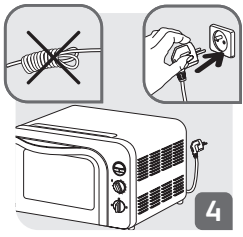

1

* Start/Stop - Marche/Arrêt - Keuze/Stop - Bestätigung/Stop