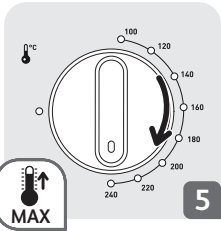

1

* Start/Stop - Marche/Arrêt - Keuze/Stop - Bestätigung/Stop