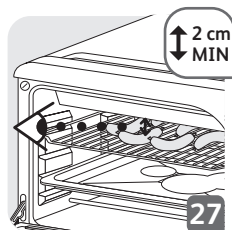

24

25

26

27

28

29

30

31

32

33

34

35