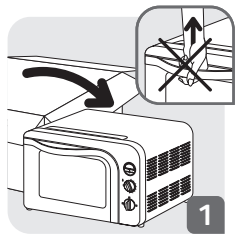

1

* Start/Stop - Marche/Arrêt - Keuze/Stop - Bestätigung/Stop