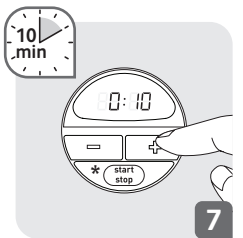

1

* Start/Stop - Marche/Arrêt - Keuze/Stop - Bestätigung/Stop