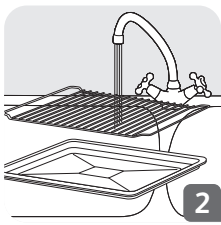

1

* Start/Stop - Marche/Arrêt - Keuze/Stop - Bestätigung/Stop