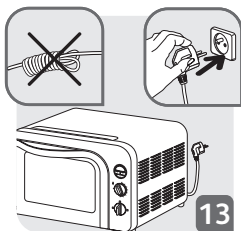

13

14

15

16

17

18

19

20

21

22

23

**Plat non fourni avec l'appareil

**Schaal niet inclusief bij het apparaat

**Platte nicht im Lieferumfang inbegriffen