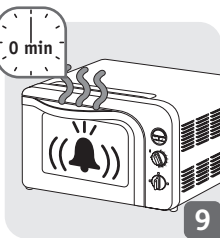

1

* Start/Stop - Marche/Arrêt - Keuze/Stop - Bestätigung/Stop