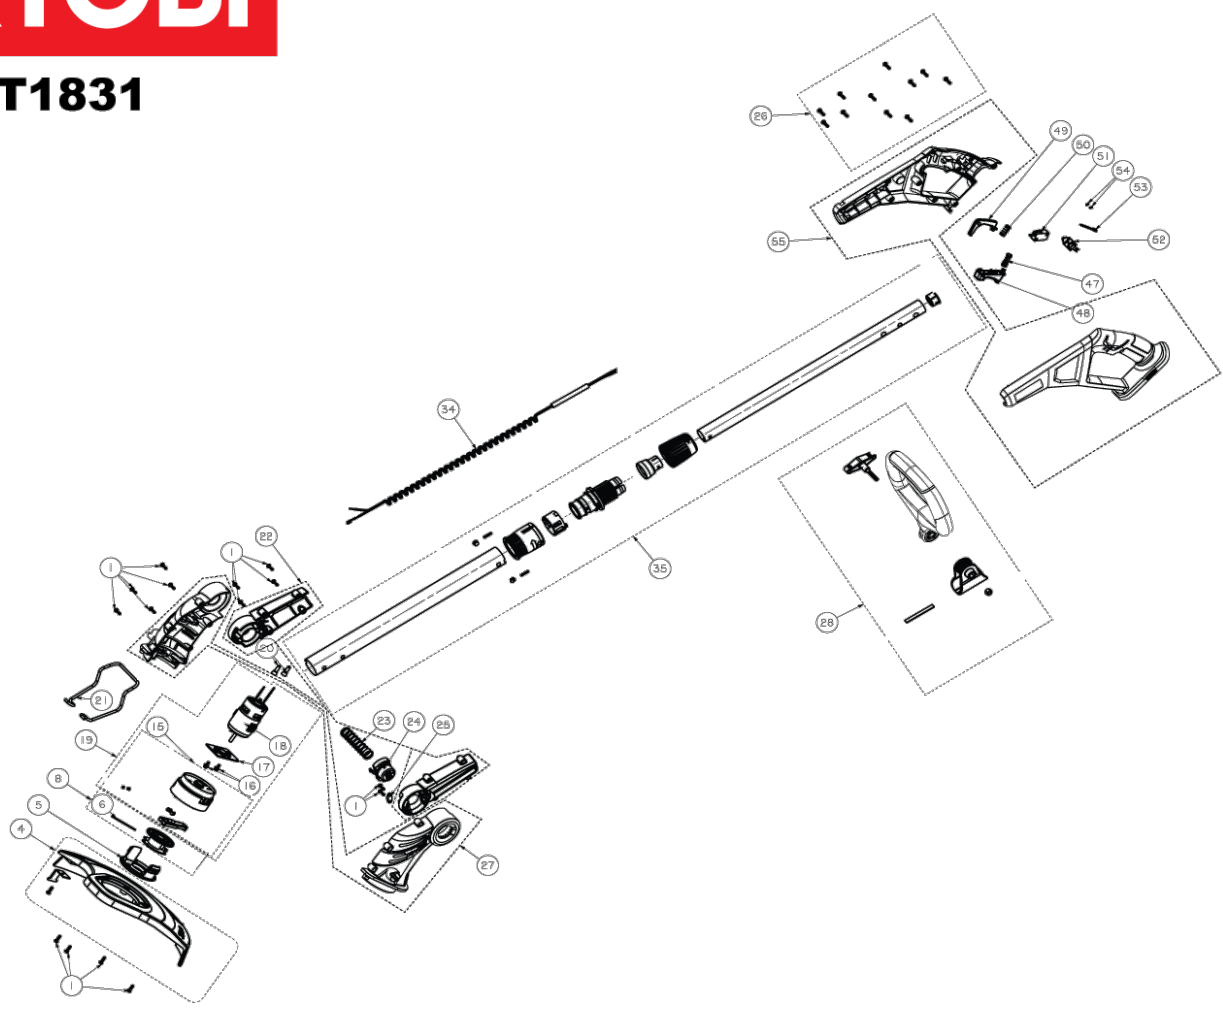

**OLT1831S C.BORDURE 18V ONE+ 0B**

**5133002162 - OLT1831S - 4000444184**

OLT1831

090932012

Position	Quantité	Désignation	Référence	EAN
	1	ADAPTATEUR SUISSE	4931392302	4002395733965
1_001	17	VIS	5131034734	4058546143275
1_004	1	CARTER PROTECTION	5131035446	4058546148683
1_005	1	COUVERCLE	5131034743	4058546143367
1_015	1	CARTER	5131034666	4058546142803
1_016	2	VIS M4X0.7X8mm	5131035447	4058546148690
1_017	1	PLAQUE	5131035448	4058546148706
1_018	1	MOTEUR	5131035109	4058546146146
1_019	1	MOTEUR	5131035449	4058546148713
1_021	1	CARTER PROTECTION	5131035450	4058546148720
1_022	1	CARTER	5131035451	4058546148737
1_023	1	RESSORT	5131035115	4058546146191
1_024	1	BOUTON	5131035116	4058546146207
1_025	1	TOLE	5131035117	4058546146214
1_026	1	CONNECTION	5131034675	4058546196455
1_027	1	CARTER	5131035452	4058546148744
1_028	1	POIGNEE	5131035124	4058546146252
1_034	1	CABLE	5131035114	4058546146184
1_035	1	ARBRE	5131035453	4058546148751
1_047	1	RESSORT	5131035454	4058546148768
1_048	1	GACHETTE	5131035455	4058546148775
1_049	1	VERROUILLAGE	5131035456	4058546148782
1_050	1	RESSORT	5131035457	4058546148799
1_051	1	COMMUTATEUR	5131034682	4058546142896
1_052	1	PLAQUETTE D.CONNEX.	5131035461	4058546011659
1_053	1	CABLE	5131034676	4058546142872
1_054	9	VIS	5131011407	4058546097905
1_055	1	POIGNEE	5131035458	4058546148805
1_006/008	1	RAC124 BOBINE+COUVERCLE C.BORD. 18V	5132002433	4892210813473