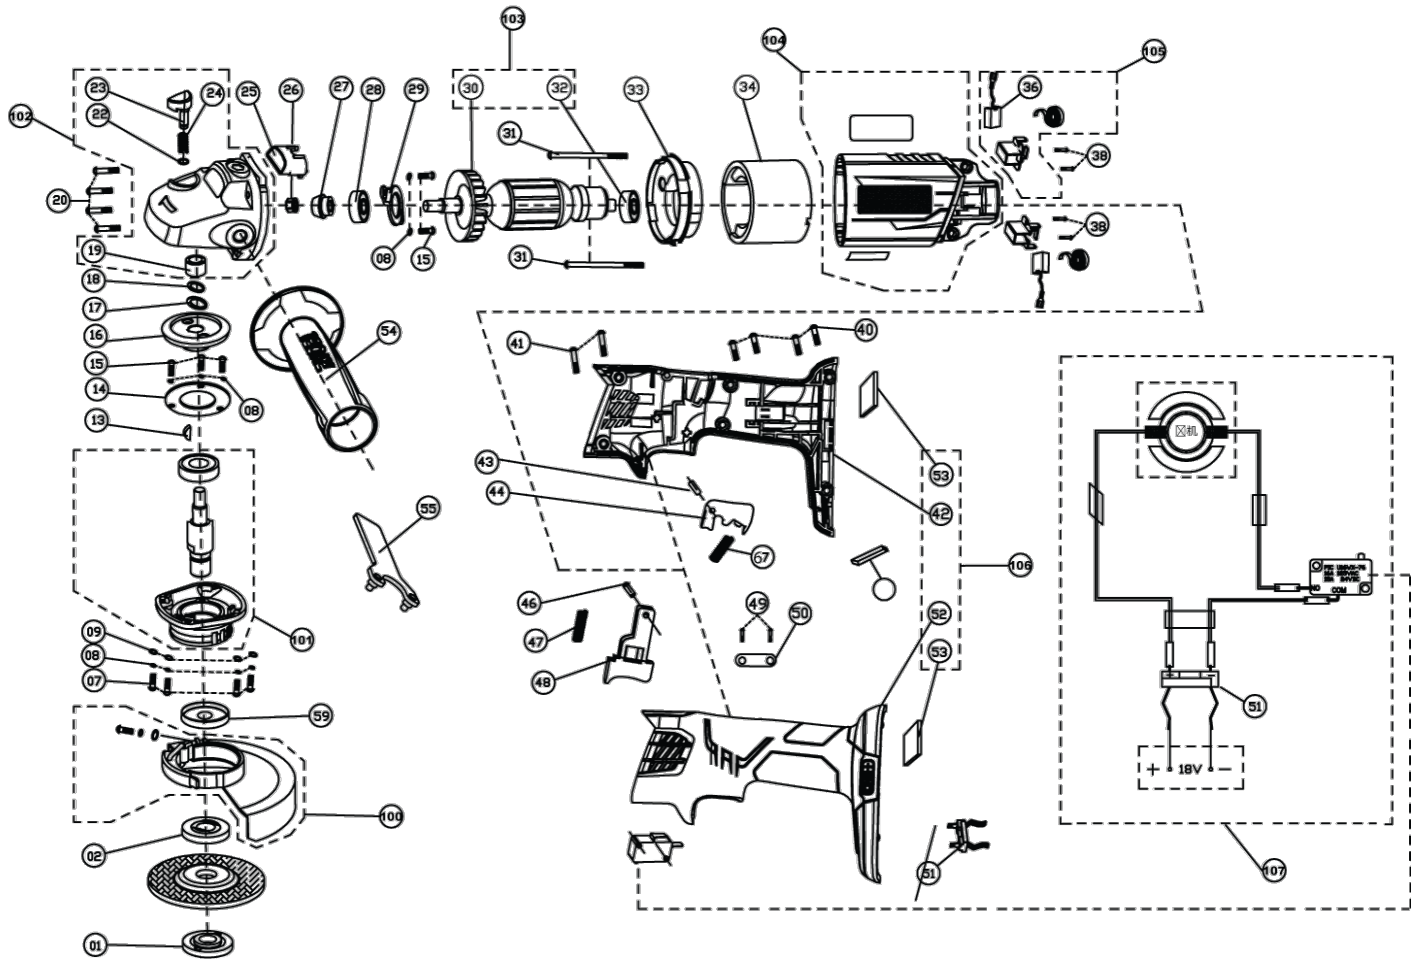

R18AG0 MEULEUSE ANGLE 18V XXX

5133001903 - R18AG-0 - 4000444141

Position	Quantité	Désignation	Référence	EAN
001	1	FLASQUE DE SERRAGE	5131031187	4058546128241
002	1	COLLET	5131031188	4058546198077
003	4	VIS	5131031189	4058546189785
004	9	RONDELLE	5131031190	4058546189792
009	4	RONDELLE	5131031191	4058546189808
013	1	CLAVETTE	5131031192	4058546128258
014	1	COUVERCLE D.ROULEMEN	5131031193	4058546189815
015	5	VIS	5131031194	4058546189822
016	1	PIGNON	5131031195	4058546198084
017	1	RONDELLE	5131031196	4058546189839
018	1	CIRCLIP	5131031197	4058546189846
019	1	ROUL. A AIGUILLES	5131031223	4058546128371
020	4	VIS	5131031198	4058546189853
022	1	CIRCLIP	5131000000	
023	1	BOUTON DE BLOCAGE	5131031225	4058546128388
024	1	RESSORT	5131031226	4058546128395
025	1	COUVERCLE	5131031199	4058546189860
026	1	ECROU	5131031200	4058546198091
027	1	PIGNON	5131031201	4058546198107
028	1	ROULEMENT A BILLES	5131031202	4058546128265
029	1	COUVERCLE D.ROULEMEN	5131031203	4058546189877
031	2	VIS	5131031204	4058546189884
033	1	CARTER VENTILATEUR	5131031205	4058546189891
034	1	INDUCTEUR	5131031206	4058546128272
036	2	BALAI CHARBON	5131031230	4058546128401
038	4	VIS	5131031207	4058546128289
040	4	VIS	5131031208	4058546189907
041	2	VIS M4.2x35mm	5131031209	4058546189914
043	1	GOUPILLE	5131031210	4058546128296
044	1	LEVIER BLOCAGE	5131031211	4058546128302
046	1	GOUPILLE	5131031212	4058546128319
047	1	RESSORT	5131031213	4058546128326
048	1	GACHETTE	5131031214	4058546128333
049	2	VIS	5131031215	4058546189921
050	1	PLAQUE DE SERRAGE	5131031216	4058546128340
051	1	PLAQUETTE D.CONNEX.	5131000000	
054	1	POIGNEE AUXILIAIRE	5131000000	
055	1	CLE	5131000000	
059	1	JOINT ETANCHE POUSS	5131031219	4058546189938
100	1	CARTER PROTECTION	5131037463	4002395289523
101	1	ENGRENAGES SET	5131031221	4058546128357
102	1	BOITIER D'ENGRENAGE	5131031222	4058546128364
103	1	INDUIT COMPLET	5131000000	
104	1	CARTER MOTEUR	5131000000	
105	1	PORTE-BALAIS COMPL.	5131000000	
106	1	POIGNEE	5131000000	
107	1	INTERRUPTEUR	5131031232	4058546128418