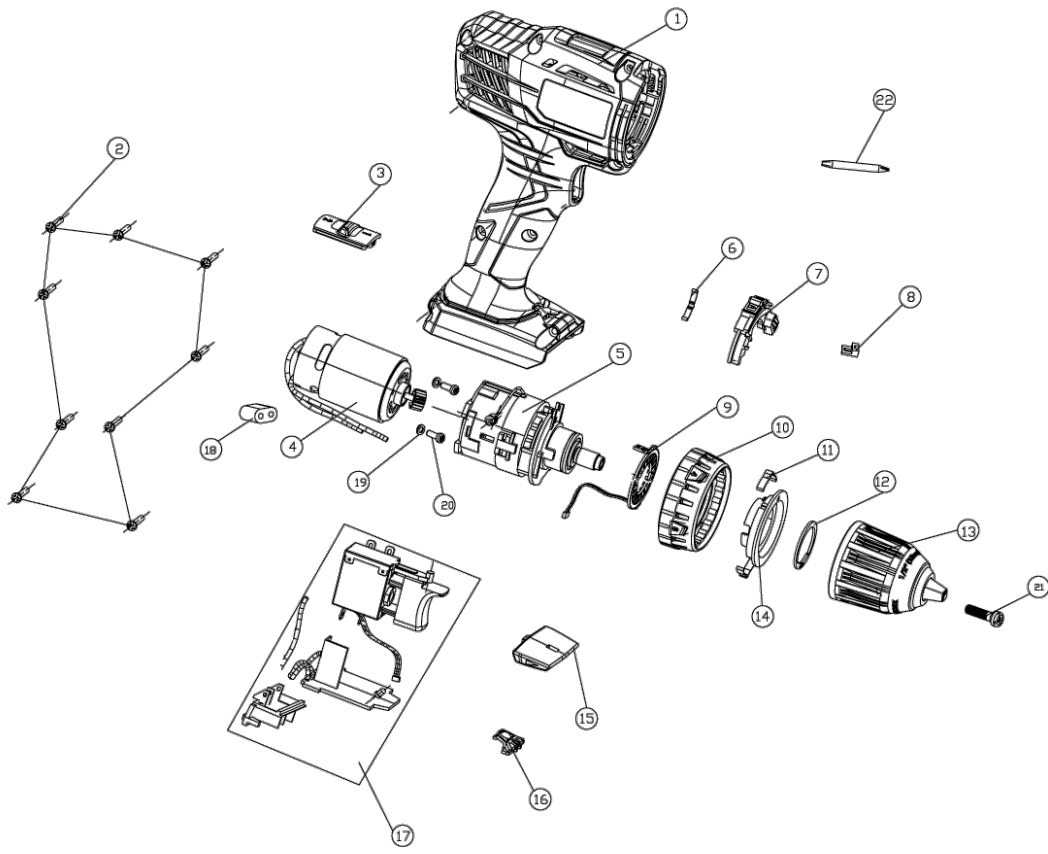

R14DDELL15S 14.4V PERCEUSE

5133001900 - R14DDE-LL15S - 4000444171

Position	Quantité	Désignation	Référence	EAN
001	1	CARTER MOTEUR COMPLE	5131031234	4058546128425
002	9	VIS	5131000000	
003	1	BOUTON DE REGLAGE	5131031235	4058546128432
004	1	MOTEUR complet 14.4V	5131028232	4058546115760
005	1	BOITIER D'ENGRENAGE	5131031236	4058546128449
006	1	RESSORT	5131010740	4058546168186
007	1	BOUTON	5131031237	4058546128456
008	1	CAOUTCH. SPONGIEUX	5131031238	4058546128463
009	1	PLAQUE ELECTRONIQUE	5131031239	4058546128470
010	1	DOUILLE D'EMBRAYAGE	5131031240	4058546128487
011	2	RESSORT-LAME	5131028210	4058546115715
012	1	CLIPS DE RETENUE	5131031241	4058546128494
013	1	MANDRIN AUTOSERRANT 13mm	5131031242	4058546128500
014	1	SUPPORT	5131031243	4058546128517
015	1	BOUTON INVERSEUR	5131031244	4058546128524
016	1	SUPPORT	5131031245	4058546128531
017	1	INTER.AV.MOD.ELECTR	5131031246	4058546128548
018	1	GAINÉ PASSE CABLE	5131029490	4058546002046
019	2	RONDELLE	5131017800	4058546106447
020	2	VIS	5131011422	4058546197940
021	1	VIS	5131030096	4058546122379
022	1	EMBOUT DOUBLE CRUCI/PLAT #2 LT50	5131000000	