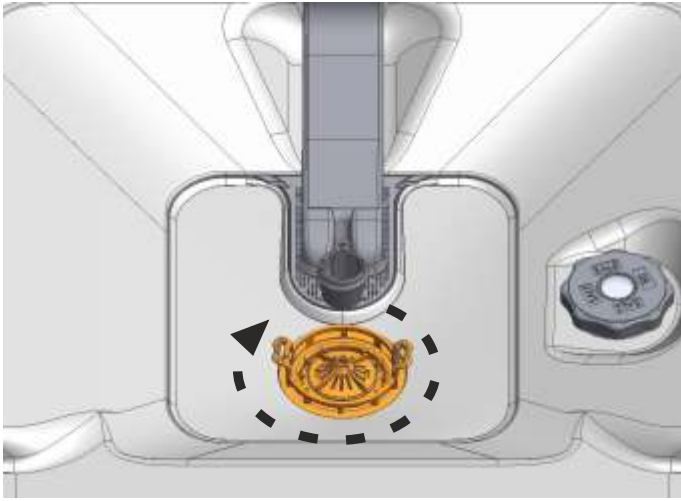

14

15

16

17

INSIDE THE DISHWASHER

- A - do not use
- B - **reused**
- C - **reused**
- D - **reused**
- E - do not use

INSIDE THE KIT

- F - new
- G - new
- H - new

Kit code: 904180