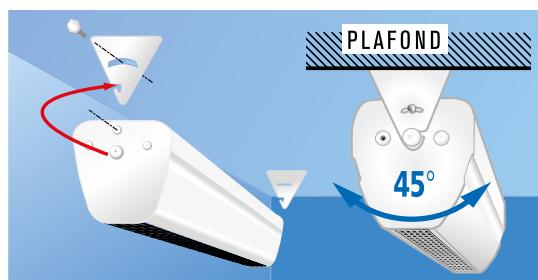

Noirot

Rideaux d'air

Séries longue, courte et encastrable

Idéal pour isoler les locaux aux portes souvent ouvertes

Fixé au dessus de la porte, il crée un véritable écran d'air pulsé qui limite les déperditions thermiques. En été, il empêche l'air chaud d'entrer et en hiver, c'est l'air froid qu'il empêche d'entrer. Il repousse les intrusions d'éléments indésirables tels que les poussières, insectes, gaz d'échappement...

Régulateur électronique avec 3 puissances + 2 débits d'air

Intégré dans chaque appareil pour un maximum de confort, de performances et d'économies. Pour s'adapter à la configuration de la porte ou aux saisons, nos rideaux d'air peuvent souffler de l'air chaud, avec 2 puissances au choix, ou de l'air ambiant. Ils disposent aussi de 2 vitesses de soufflage pour adapter le débit d'air aux besoins.

Support de fixation ultra-simple et polyvalent

Livré avec l'appareil (sauf encastrable), il permet d'orienter précisément le rideau d'air en fonction des conditions particulières de chaque utilisation (exposition au vent, grandes différences thermiques,...). Une personne suffit pour poser et régler un rideau d'air.

Cassettes rayonnantes

Basse température

BOÎTIER DE COMMANDE

Boîtier de commande digital ultra-simple (en option)

Son raccordement est ultra-simple. Il permet un gain de temps conséquent lors de l'installation en éliminant les risques d'erreurs de raccordement : seulement 2 fils non polarisés entre la commande et le rideau d'air maître et 1 fil unique entre chaque rideau d'air, jusqu'à 20 appareils. Il peut s'encastrer dans une boîte où être monté en saillie.