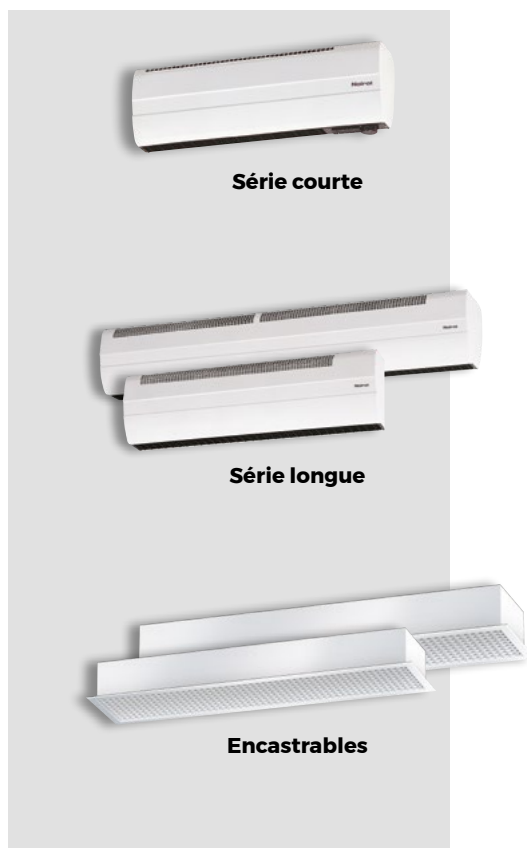

Série courte

Série longue

Encastrables

Puissance (W)	Débit (m3/h)	LxHxE (mm)	Poids (kg)	Référence
Série courte avec commande intégrée (installation jusqu'à 2 m)				
4000/2000	300/240	690 x 205* x 150**	9,0	0034031AA
Série courte sans commande (installation jusqu'à 2 m)				
6000/3000	450/300	900 x 205* x 150**	11,0	0034032BB
Accessoires				
Boîtier de commande digital mural				0035974BB

Puissance (W)	Débit (m3/h)	LxHxE (mm)	Poids (kg)	Référence
Série longue sans commande (installation jusqu'à 3 m)				
4500/2250	1270/980	1084 x 260* x 285**	20,7	0034041BB
9000/4500	1270/980	1084 x 260* x 285**	20,8	0034042BB
9000/4500	1600/1100	1541 x 260* x 285**	26,6	0034043BB
12000/6000	1600/1100	1541 x 260* x 285**	26,7	0034044BB
Série encastrable sans commande (installation jusqu'à 3 m)				
9000/4500	1000/900	1235 x 280 x 340***	25,9	0034072BB
12000/6000	1600/1100	1535 x 280 x 340****	35,0	0034074BB
Accessoires				
Boîtier de commande digital mural				0035974BB

Coloris blanc mimétique (ER) et grille noire
Raccordables en Tri 400V sans N avec alimentation 230V supplémentaire pour la commande.
* L'appareil au plafond sur son support, ajouter 55 mm à la hauteur.
** L'appareil au mur sur son support, ajouter 20 mm à la largeur.
*** Dimensions d'encastrement du modèle encastrable : Longueur 1195 mm, largeur 300 mm
**** Dimensions d'encastrement du modèle encastrable : Longueur 1495 mm, largeur 300 mm

Mono 230 V 4000W   Mono 230 V, Tri 400 V + N de 6000 à 12 000 W   Classe I IP 21 IK 08   CE   Garantie 1 an

Raccordement en TRI 400 V sans neutre avec alimentation supplémentaire Mono 230 V pour la commande

Votre revendeur :

Noirot
LE CONFORT THERMIQUE ECO RESPONSABLE

www.noirot.fr

107, boulevard Ney - 75883 Paris Cedex 18
Tél. : 01 53 06 27 00 • Fax : 01 42 29 66 05