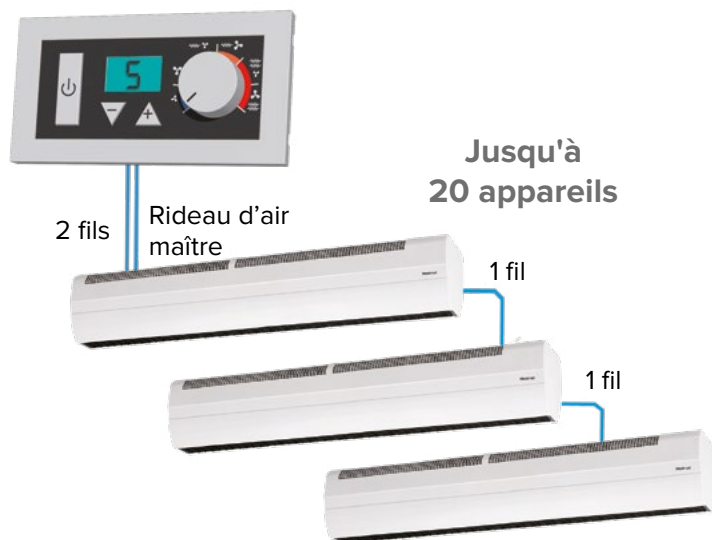

Noirot

Rideaux d'air

Séries longue, courte et encastrable

Idéal pour isoler les locaux aux portes souvent ouvertes

Fixé au dessus de la porte, il crée un véritable écran d'air pulsé qui limite les déperditions thermiques. En été, il empêche l'air chaud d'entrer et en hiver, c'est l'air froid qu'il empêche d'entrer. Il repousse les intrusions d'éléments indésirables tels que les poussières, insectes, gaz d'échappement...

Support de fixation ultra-simple et polyvalent

Livré avec l'appareil (sauf encastrable), il permet d'orienter précisément le rideau d'air en fonction des conditions particulières de chaque utilisation (exposition au vent, grandes différences thermiques,...). Une personne suffit pour poser et régler un rideau d'air.

Cassettes rayonnantes

Basse température

BOÎTIER DE COMMANDE

Boîtier de commande digital ultra-simple (en option)

Son raccordement est ultra-simple. Il permet un gain de temps conséquent lors de l'installation en éliminant les risques d'erreurs de raccordement : seulement 2 fils non polarisés entre la commande et le rideau d'air maître et 1 fil unique entre chaque rideau d'air, jusqu'à 20 appareils. Il peut s'encastrer dans une boîte où être monté en saillie.

Jusqu'à 20 appareils

RÉFÉRENCES & FILAIRES

Série courte

Série longue

Encastrables

Puissance (W)	Débit (m3/h)	LxHxE (mm)	Poids (kg)	Référence
Série courte avec commande intégrée (installation jusqu'à 2 m)				
4000/2000	300/240	690 x 205* x 150**	9,0	0034031AA
Série courte sans commande (installation jusqu'à 2 m)				
6000/3000	450/300	900 x 205* x 150**	11,0	0034032BB
Accessoires				
Boîtier de commande digital mural				0035974BB