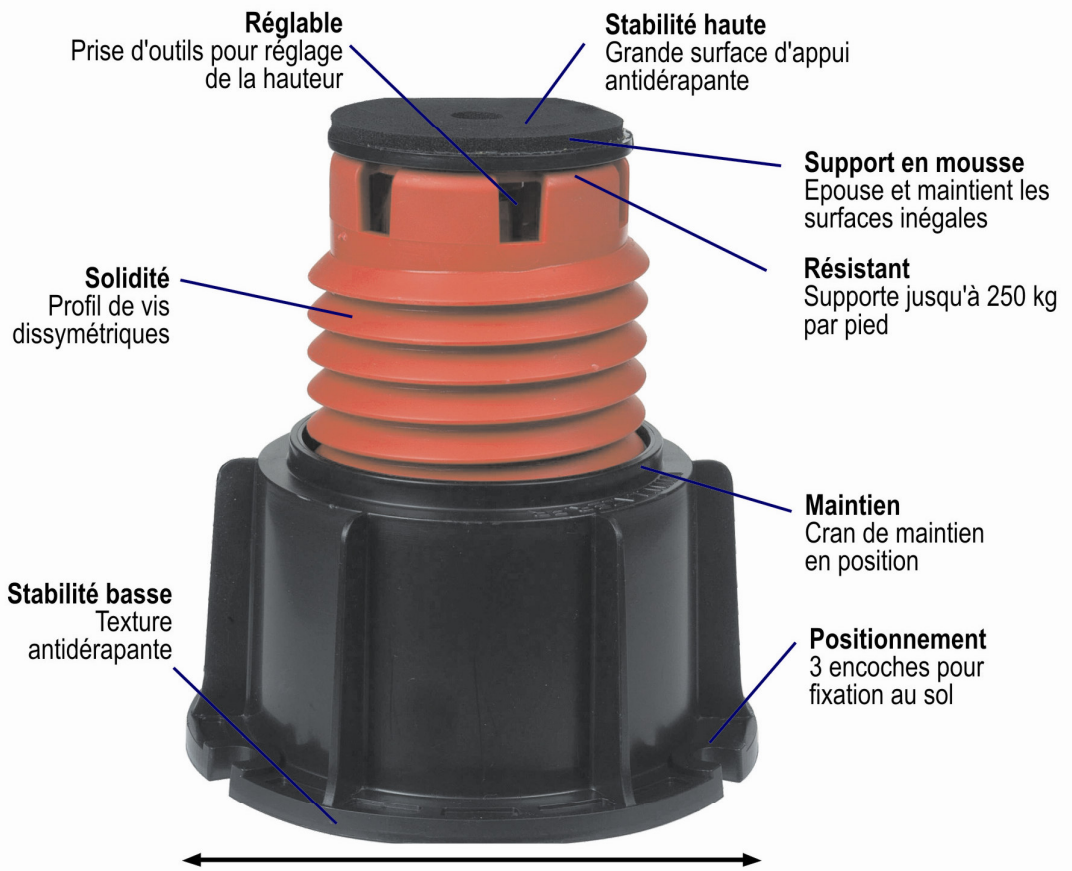

STABILIBAC

STABILISATEUR DE BAC A DOUCHE

SURELEVER - CALER
EN UN CLIN D'OEIL

AMPLITUDE hauteur de 90 à 130 mm (170 mm avec rallonge)
étudiée pour passage de bonde d'évacuation

ENCOMBREMENT REDUIT
diam au sol 120 mm seulement !

UN MAXIMUM D'AMPLITUDE HAUTEUR DE 90 A 130 mm et 170 mm avec rallonge