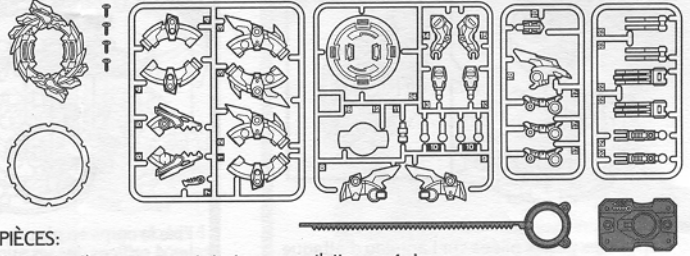

## HAYATE™ 2

**44**

**⚠ MISE EN GARDE: Ne te sers pas des toupies ou des arènes BEYBLADE™ sur une table ou toute autre surface surélevée.**

Les toupies et les arènes BEYBLADE doivent être utilisées sur le sol. Ne te penche pas au-dessus de l'arène pendant que les toupies y tournent, car celles-ci peuvent rebondir hors de l'arène et causer des blessures aux yeux ou au visage.

Contient une toupie BEYBLADE non assemblée, un propulseur et une tige cannelée.

Assemblage requis à l'aide d'un tournevis cruciforme, non compris.

- Lis les instructions avant d'assembler et de jouer, et garde-les pour référence ultérieure.
- Au moment de détacher les pièces de leur cadre, demande à un adulte d'ébarber ces dernières à l'aide de ciseaux ou de tout autre outil approprié.
- Le cadre comporte des numéros qu'il faut respecter afin d'assembler les bonnes pièces.
- Jette immédiatement les sacs en plastique.

**PIÈCES:**

Cadre de pièces, anneau de lest, anneau d'attaque, 4 vis, propulseur pour rotation à droite et tige cannelée.

Tourne le corps comme illustré.

Assemble le bras gauche.

Pour assembler le bouclier, dépose l'anneau de lest sur la base de la toupie, puis fixe l'anneau d'attaque à la base.

**7** Assemble le dragon comme indiqué.