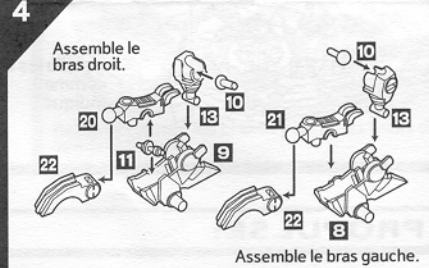

Contient une toupie BEYBLADE non assemblée, un propulseur et une tige cannelée.

Assemblage requis à l'aide d'un tournevis cruciforme, non compris.

- Lis les instructions avant d'assembler et de jouer, et garde-les pour référence ultérieure.
- Au moment de détacher les pièces de leur cadre, demande à un adulte d'ébarber ces dernières à l'aide de ciseaux ou de tout autre outil approprié.
- Le cadre comporte des numéros qu'il faut respecter afin d'assembler les bonnes pièces.
- Jette immédiatement les sacs en plastique.

**PIÈCES:**

Cadre de pièces, anneau de lest, anneau d'attaque, 4 vis, propulseur pour rotation à droite et tige cannelée.

### CONSTRUIS LE DRAGON:

**1** Décolle et applique les autocollants comme indiqué.

Assemble le corps à l'aide des vis et d'un tournevis cruciforme en suivant les étapes 1 à 4. (Le corps ne peut être assemblé que dans cet ordre.)

Tourne le corps comme illustré.

Assemble le bras gauche.

Pour assembler le bouclier, dépose l'anneau de lest sur la base de la toupie, puis fixe l'anneau d'attaque à la base.

**7** Assemble le dragon comme indiqué.