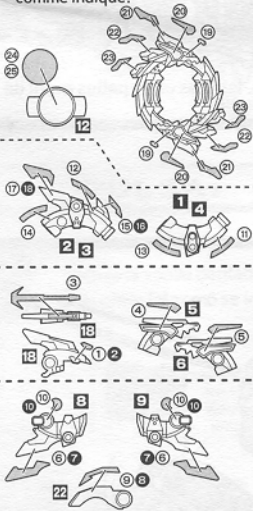

CONSTRUIS LE DRAGON:

1 Décolle et applique les autocollants comme indiqué.

Assemble le corps à l'aide des vis et d'un tournevis cruciforme en suivant les étapes 1 à 4. (Le corps ne peut être assemblé que dans cet ordre.)