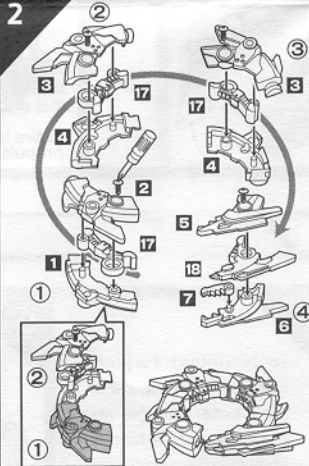

CONSTRUIS LE DRAGON:

1 Décolle et applique les autocollants comme indiqué.

Assemble le corps à l'aide des vis et d'un tournevis cruciforme en suivant les étapes 1 à 4. (Le corps ne peut être assemblé que dans cet ordre.)