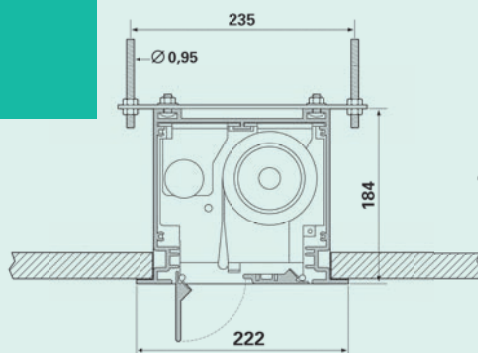

Pro Advantage Deluxe

Écran encastrable avec volet de fermeture automatique.

Format	Référence	Taille Toile B x H (cm)	Taille Image B x H (cm)	Toile	Poids Net Kg	Prix H.T.
4:3	093160	213 x 162	203 x 152	Blanc Mat	43	2 701 €
	093170	244 x 185	234 x 175		48	2 785 €
	093180	305 x 231	295 x 221		58	3 071 €
	093190	416 x 315	406 x 305		78	3 196 €
16:9	093200	213 x 124	203 x 114	Blanc Mat	43	2 701 €
	093210	244 x 142	234 x 132		48	2 785 €
	093230	305 x 175	295 x 165		58	3 071 €
	093240	416 x 208	356 x 198		78	3 155 €
16:10	093208	213 x 137	203 x 127	Blanc Mat	49	2 701 €
	093218	254 x 162	244 x 152		54	2 785 €
	093238	289 x 185	279 x 175		60	3 000 €
	093248	363 x 231	353 x 221		85	3 155 €
1:1	093100	178 x 178	172 x 172	Blanc Mat	38	2 701 €
	093110	213 x 213	207 x 207		44	2 785 €
	093120	244 x 244	234 x 234		49	2 847 €
	093130	274 x 274	264 x 264		53	2 958 €
	093140	305 x 305	295 x 295		71	3 071 €
	093150	366 x 366	356 x 356		83	3 196 €

Descriptif technique

- Écran haut de gamme encastrable avec volet de fermeture motorisé.
- Carter en aluminium laqué blanc ouvert par le bas avec rebords en acier peint en blanc.
- Le bas du carter est équipé d'une trappe d'accès amovible permettant l'accès au moteur.
- Toile avec cadrage noir quatre côtés pour une clarté renforcée de l'image projetée.
- En option, « black drop » sur devis.
- Fourni avec un inverseur.
- Moteur frein tubulaire silencieux et rapide, protégé par thermique.
- Moteur supplémentaire pour le volet de fermeture.

Les dimensions sont indiquées en mm.