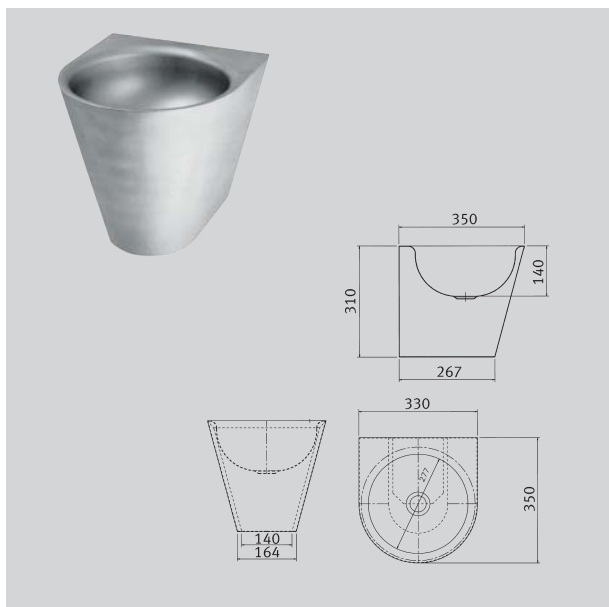

Sère haute sécurité HEAVY-DUTY

Représentation
toutes les données en mm

Référence

Numéro d'article

Lave-mains pour handicapés pour installation en gaine technique

Lave-mains mural pour handicapés. En inox, surface satinée. Epaisseur du matériel de 1,2 mm. Ensemble sans soudure apparente. Vasque de 350 mm de diamètre. Plage de robinetterie de 75 mm. Avec trop-plein. Sortie coudée à 90° pour siphon encastré non inclus (raccord 32 mm). Fixations présoudées. Montage conforme à la norme EN32. Montage accessible aux handicapés conforme à la norme DIN18024-2 possible.

500x160x425

HDTX455

7612210059490

Lave-mains antivandalisme pour installation en gaine technique

Lave mains antivandalisme en inox satiné d'une épaisseur de 1,2 mm, pour installation en gaine technique. Vasque d'une dimension de 360x270 mm sans soudure apparente. Lave main de forme conique, fermé, sans accès au siphon, avec plage de robinetterie de 40 mm, porte savon intégré, sans trop plein. Plaque de fixation incluse pour un montage conforme à la norme EN32.

Existe en version standard : ANMX450 (cf page 111).

450x400x280

HDTX450

7612210016790

Lave-mains antivandalisme

Lave-mains. En inox, surface satinée. Epaisseur du matériau de 0,9 mm. Cuve emboutie de 277 mm de diamètre. Rebord robinet de 45 mm. Sans trop-plein. Bonde plate perforée 1"1/2. Lave mains arrondi sans accès au siphon d'une hauteur de 310 mm. Fixations incluses.

330x350x310

ANMX205

7612210016837