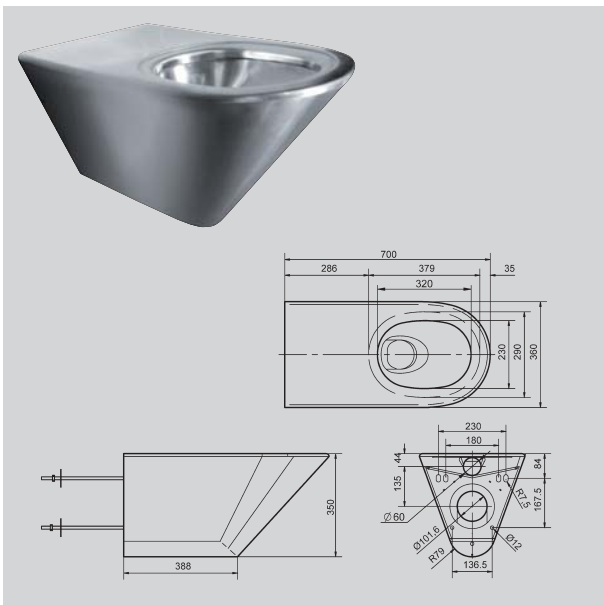

Combi Wc Lavabos, Montage avec fixations cachés grace à des tiges filetées en inox traversant le mur. Maintenance et fixations en gaines techniques. Combi en inox 18/10 finition satinée d'une épaisseur de 2 mm. Vasque avec soudure invisible, dimension 350x270 mm sans trop plein. Bonde à grille plate intégrée sans soudure apparente sortie en 1" 1/2. Tous les angles sont arrondis. Combi fourni avec robinetterie temporisée de lavabos EF ou EM en laiton chromé. WC posé au sol, avec chasse certifiée EN997, avec rinçage dissimulé tout autour de minimum 4 litres, évacuation horizontale en tube inox caché de 100 mm de diamètre, avec réservoir de chasse à monter en gaine technique, commande de chasse pneumatique. Rangement pour rouleau WC intégré, évacuation du lavabo connecté à l'évacuation du WC. 8 Tiges filetées de 250 mm avec fixations fournies.

Référence

Numéro d'article

WC suspendu

WC suspendu en inox surface satinée. Epaisseur du matériau de 1.6 mm. Chasse d'eau certifiée EN997. Système de rinçage caché avec un minimum de 4 litres, évacuation horizontale de diamètre 100 mm. Forme incurvée vers le centre et bords arrondis. Fixations avec plaque conforme à la norme EN 38. Ecrus de sécurité inclus.

360x350x550

HDX592
Sans abattant

7612210059384

WC suspendu pour PMR

WC suspendu pour handicapés. En inox, surface satinée. Epaisseur du matériau de 1.6 mm. Chasse d'eau certifiée EN997. Système de rinçage caché avec un minimum de 6 litres, évacuation horizontale de 100 mm de diamètre. Forme incurvée vers le centre et bords arrondis. Fixations avec plaque conforme à la norme EN 38. Ecrus de sécurité inclus.