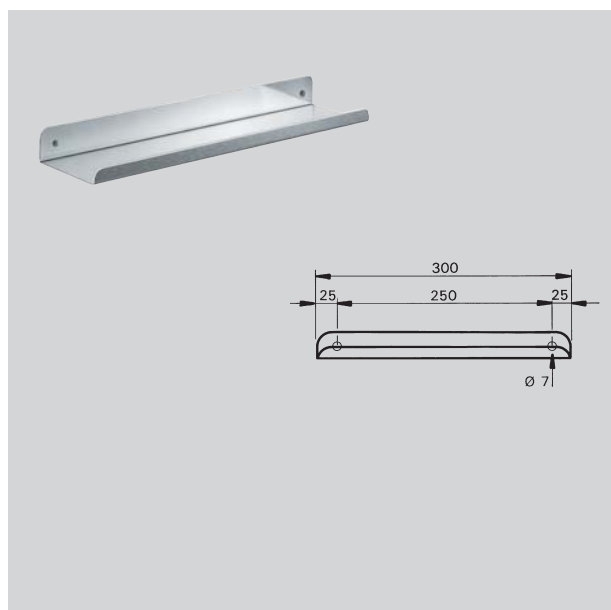

Caractéristiques du produit :

- Le boîtier est accroché sur la plaque de montage et vissé avec la tige filetée en acier inox par l'intermédiaire de la serrure à vis.
- Construction solide, résistante aux coups
- Forte épaisseur, jusqu'à 2 mm
- Version antivol
- Forme facilitant le nettoyage
- Sécurité fiable
- Gamme complète

Distributeur de savon mural. En inox, surface satinée. Epaisseur du matériau de 2 mm. Spécialement conçu pour résister à un fort vandalisme, avec serrure de sécurité. Fonctionne avec du savon et de la lotion liquide. Réservoir de savon d'un litre. Bouton poussoir en façade. Fixations incluses.

Représentation
toutes les données en mm

Référence

Numéro d'article

Tablette

Tablette murale. En inox, surface satinée. Epaisseur du matériau de 2 mm. Bords arrondis, protection des bords à l'avant. Vis de sécurité incluses.