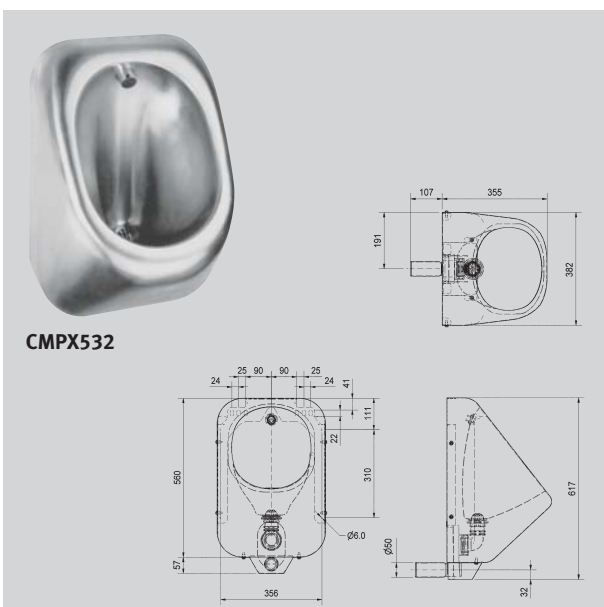

Combi Wc Lavabos, Montage avec fixations cachés grace à des tiges filetées en inox traversant le mur. Maintenance et fixations en gaines techniques. Combi en inox 18/10 finition satinée d'une épaisseur de 2 mm. Vasque avec soudure invisible, dimension 350x270 mm sans trop plein. Bonde à grille plate intégrée sans soudure apparente sortie en 1" 1/2. Tous les angles sont arrondis. Combi fourni avec robinetterie temporisée de lavabos EF ou EM en laiton chromé. WC posé au sol, avec chasse certifiée EN997, avec rinçage dissimulé tout autour de minimum 4 litres, évacuation horizontale en tube inox caché de 100 mm de diamètre, avec réservoir de chasse à monter en gaine technique, commande de chasse pneumatique. Rangement pour rouleau WC intégré, évacuation du lavabo connecté à l'évacuation du WC. 8 Tiges filetées de 250 mm avec fixations fournies.

Référence

Numéro d'article

WC suspendu

WC suspendu en inox surface satinée. Epaisseur du matériau de 1.6 mm. Chasse d'eau certifiée EN997. Système de rinçage caché avec un minimum de 4 litres, évacuation horizontale de diamètre 100 mm. Forme incurvée vers le centre et bords arrondis. Fixations avec plaque conforme à la norme EN 38. Ecrus de sécurité inclus.

360x350x550

HDX592
Sans abattant

7612210059384

WC suspendu pour PMR

WC suspendu pour handicapés. En inox, surface satinée. Epaisseur du matériau de 1.6 mm. Chasse d'eau certifiée EN997. Système de rinçage caché avec un minimum de 6 litres, évacuation horizontale de 100 mm de diamètre. Forme incurvée vers le centre et bords arrondis. Fixations avec plaque conforme à la norme EN 38. Ecrus de sécurité inclus.

360x350x700

HDX594
Sans abattant

7612210055812

Urinoir individuel mural

Urinoir individuel en inox satiné d'une épaisseur de 1.5 mm et de forme arrondie. Effet d'eau en inox de 1/2". Sortie horizontale encastrée, siphon DN40 inclus. Fixations et montage conformes à la norme EN80.