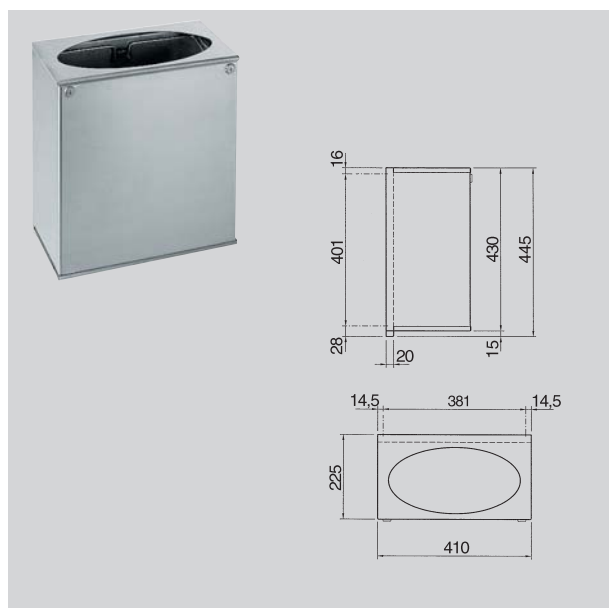

Distributeur de papier toilette

Distributeur de papier toilette mural. En inox, surface satinée. Epaisseur du matériau de 2 mm. Serrure à barillet avec clé standard Franke. Pour un rouleau d'une largeur de 130 mm max. Axe protégé par une serrure. Fixations incluses.

140x110x110

RH140HD	7612210522376
----------------	---------------

Distributeur de papier toilette 3 rouleaux

Distributeur de papier toilette mural. En inox, surface satinée. Epaisseur du matériau de 2 mm. Spécialement conçu pour résister à un fort vandalisme, avec serrure. Pour trois rouleaux de 120 mm de largeur max. et d'un diamètre de 115 mm maximum. Réserve de rouleaux visible. Fixations incluses.

130x412x150

HDTX674	7612210014215
----------------	---------------

Représentation
toutes les données en mm

Référence

Numéro d'article

Poubelle murale 39 litres

Poubelle murale. En inox, surface satinée. Epaisseur du matériau de 2 mm. Spécialement conçu pour résister à un fort vandalisme, avec serrure de sécurité. Capacité d'environ 39 litres. Porte-sac intégré. Fixations incluses.

410x450x225

GB445

7612210003400

Poubelle pour serviettes hygiéniques

Poubelle à déchets et serviettes hygiéniques mural. En inox satiné d'une épaisseur de 2 mm. Spécialement conçu pour résister à un fort vandalisme, avec serrure de sécurité. Couverture à fermeture automatique. Capacité d'environ 7 litres. Porte-sac intégré. Fixations incluses.