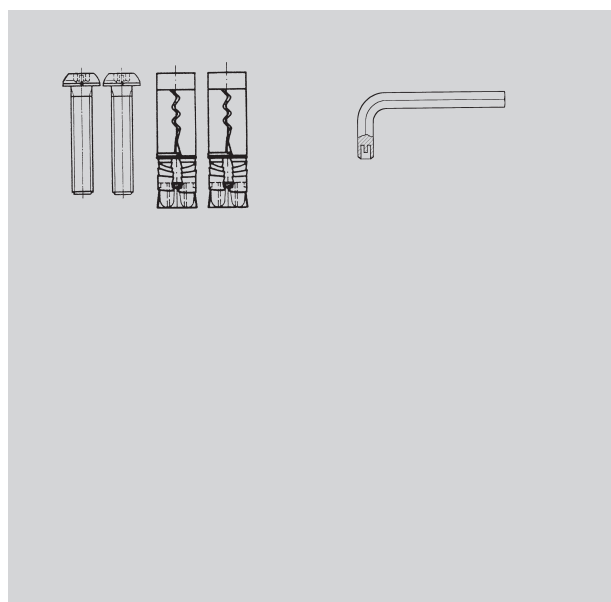

Jeu d'éléments de fixation antivandalisme

Prix par jeu. Y compris clé spéciale 6 pans pour système de sécurisation HD.

Tablette AL300HD = 1 jeu
Tablette TA600HD = 2 jeux
Poignée de sécurité CNTX650 = 4 jeux

BF22HD

7612210502118