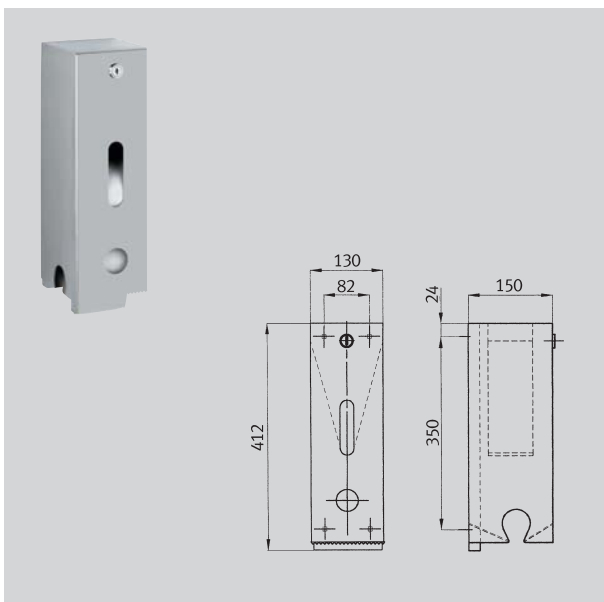

Distributeur de papier toilette 3 rouleaux

Distributeur de papier toilette mural. En inox, surface satinée. Epaisseur du matériau de 2 mm. Spécialement conçu pour résister à un fort vandalisme, avec serrure. Pour trois rouleaux de 120 mm de largeur max. et d'un diamètre de 115 mm maximum. Réserve de rouleaux visible. Fixations incluses.

130x412x150

HDTX674	7612210014215