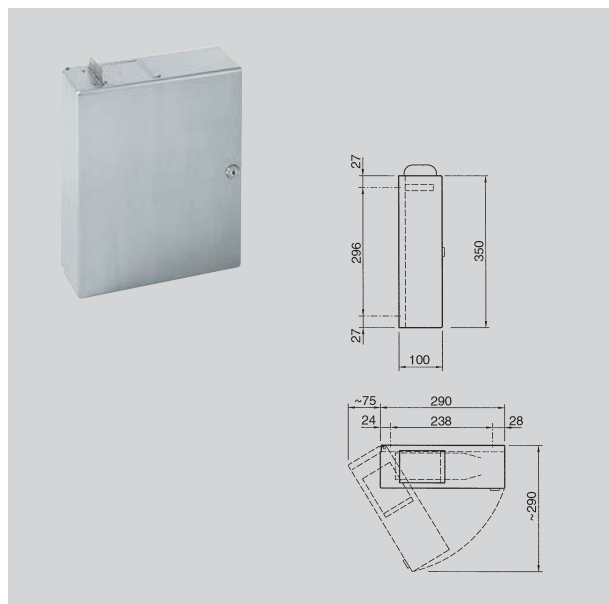

Caractéristiques du produit :

- Le boîtier est accroché sur la plaque de montage et vissé avec la tige filetée en acier inox par l'intermédiaire de la serrure à vis.
- Construction solide, résistante aux coups
- Forte épaisseur, jusqu'à 2 mm
- Version antivol
- Forme facilitant le nettoyage
- Sécurité fiable
- Gamme complète

140x110x110

RH140HD	7612210522376
----------------	---------------

Distributeur de papier toilette 3 rouleaux

Distributeur de papier toilette mural. En inox, surface satinée. Epaisseur du matériau de 2 mm. Spécialement conçu pour résister à un fort vandalisme, avec serrure. Pour trois rouleaux de 120 mm de largeur max. et d'un diamètre de 115 mm maximum. Réserve de rouleaux visible. Fixations incluses.

130x412x150

HDTX674	7612210014215
----------------	---------------

Représentation
toutes les données en mm

Référence

Numéro d'article

Poubelle murale 39 litres

Poubelle murale. En inox, surface satinée. Epaisseur du matériau de 2 mm. Spécialement conçu pour résister à un fort vandalisme, avec serrure de sécurité. Capacité d'environ 39 litres. Porte-sac intégré. Fixations incluses.

410x450x225

GB445

7612210003400

Poubelle pour serviettes hygiéniques

Poubelle à déchets et serviettes hygiéniques mural. En inox satiné d'une épaisseur de 2 mm. Spécialement conçu pour résister à un fort vandalisme, avec serrure de sécurité. Couverture à fermeture automatique. Capacité d'environ 7 litres. Porte-sac intégré. Fixations incluses.