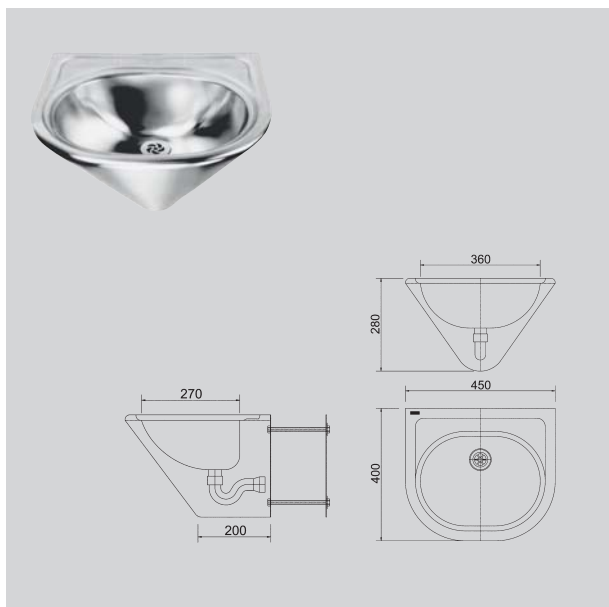

360x350x550

HDX592
Sans abattant

7612210059384

WC suspendu pour PMR

WC suspendu pour handicapés. En inox, surface satinée. Epaisseur du matériau de 1.6 mm. Chasse d'eau certifiée EN997. Système de rinçage caché avec un minimum de 6 litres, évacuation horizontale de 100 mm de diamètre. Forme incurvée vers le centre et bords arrondis. Fixations avec plaque conforme à la norme EN 38. Ecrus de sécurité inclus.

382x560x355
CMPX532WF

7612210020100

Sère haute sécurité HEAVY-DUTY

Représentation
toutes les données en mm

Référence

Numéro d'article

Lave-mains pour handicapés pour installation en gaine technique

Lave-mains mural pour handicapés. En inox, surface satinée. Epaisseur du matériel de 1,2 mm. Ensemble sans soudure apparente. Vasque de 350 mm de diamètre. Plage de robinetterie de 75 mm. Avec trop-plein. Sortie coudée à 90° pour siphon encastré non inclus (raccord 32 mm). Fixations présoudées. Montage conforme à la norme EN32. Montage accessible aux handicapés conforme à la norme DIN18024-2 possible.

500x160x425

HDTX455

7612210059490

Lave-mains antivandalisme pour installation en gaine technique

Lave mains antivandalisme en inox satiné d'une épaisseur de 1,2 mm, pour installation en gaine technique. Vasque d'une dimension de 360x270 mm sans soudure apparente. Lave main de forme conique, fermé, sans accès au siphon, avec plage de robinetterie de 40 mm, porte savon intégré, sans trop plein. Plaque de fixation incluse pour un montage conforme à la norme EN32.

Existe en version standard : ANMX450 (cf page 111).

450x400x280

HDTX450

7612210016790

Lave-mains antivandalisme

Lave-mains. En inox, surface satinée. Epaisseur du matériau de 0,9 mm. Cuve emboutie de 277 mm de diamètre. Rebord robinet de 45 mm. Sans trop-plein. Bonde plate perforée 1"1/2. Lave mains arrondi sans accès au siphon d'une hauteur de 310 mm. Fixations incluses.