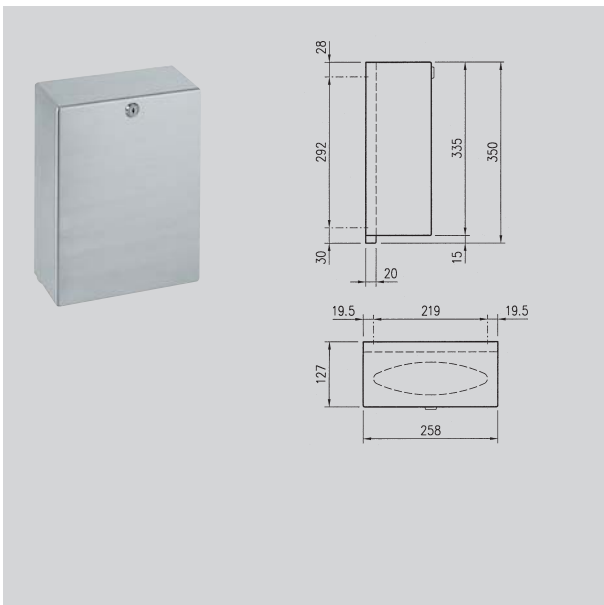

130x412x150

HDTX674	7612210014215
----------------	---------------

Représentation
toutes les données en mm

Référence

Numéro d'article

Poubelle murale 39 litres

Poubelle murale. En inox, surface satinée. Epaisseur du matériau de 2 mm. Spécialement conçu pour résister à un fort vandalisme, avec serrure de sécurité. Capacité d'environ 39 litres. Porte-sac intégré. Fixations incluses.

410x450x225

GB445

7612210003400

Poubelle pour serviettes hygiéniques

Poubelle à déchets et serviettes hygiéniques mural. En inox satiné d'une épaisseur de 2 mm. Spécialement conçu pour résister à un fort vandalisme, avec serrure de sécurité. Couverture à fermeture automatique. Capacité d'environ 7 litres. Porte-sac intégré. Fixations incluses.

Distributeur de savon mural. En inox, surface satinée. Epaisseur du matériau de 2 mm. Spécialement conçu pour résister à un fort vandalisme, avec serrure de sécurité. Fonctionne avec du savon et de la lotion liquide. Réservoir de savon d'un litre. Bouton poussoir en façade. Fixations incluses.

130x300x127

SD300

7612210003486

Distributeur de serviettes

Distributeur de serviettes. En inox, surface satinée. Epaisseur du matériau de 2 mm. Spécialement conçu pour résister à un fort vandalisme, avec serrure de sécurité. Capacité de 400-600 feuilles, selon le pliage. Fixations incluses.