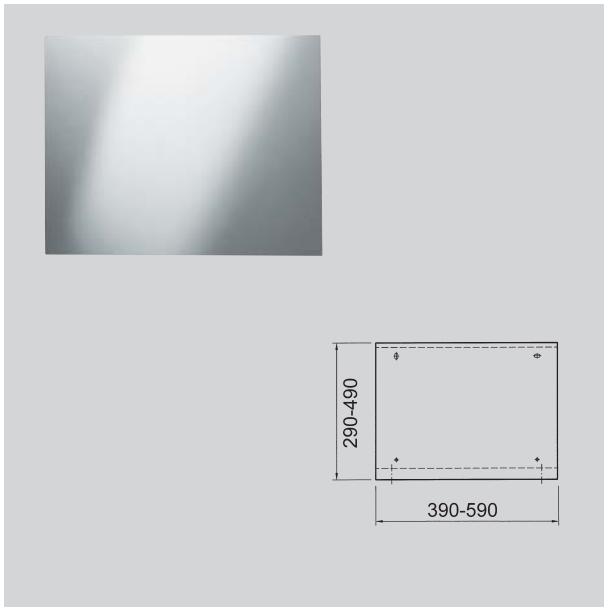

Série haute sécurité HEAVY-DUTY

Représentation
toutes les données en mm

Référence

Numéro d'article

Miroir en inox fixations antivandalisme

Miroir en inox avec surface réfléchissante polie, fixation murale. Epaisseur du matériau de 8 mm, renforcé avec une plaque de polystyrène. Fixations antivol. Fixations incluses.

M400HD	390x290x8	7612210052316
M500HD	490x390x8	7612210052378
M600HD	590x490x8	7612210052385