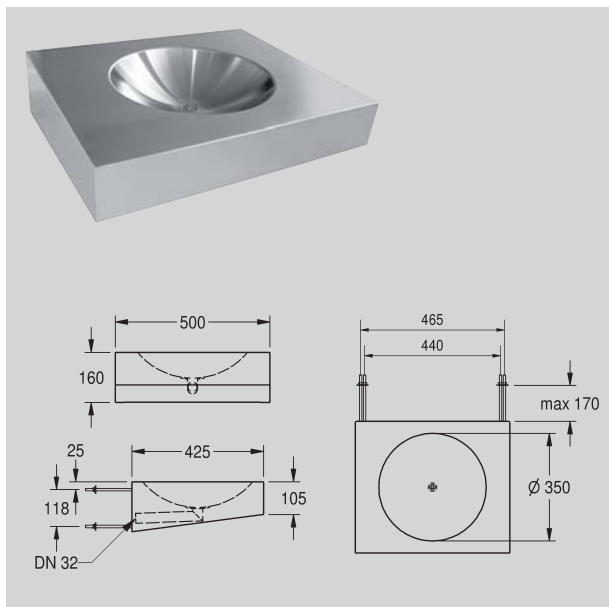

Combi Wc Lavabos, Montage avec fixations cachés grace à des tiges filetées en inox traversant le mur. Maintenance et fixations en gaines techniques. Combi en inox 18/10 finition satinée d'une épaisseur de 2 mm. Vasque avec soudure invisible, dimension 350x270 mm sans trop plein. Bonde à grille plate intégrée sans soudure apparente sortie en 1" 1/2. Tous les angles sont arrondis. Combi fourni avec robinetterie temporisée de lavabos EF ou EM en laiton chromé. WC posé au sol, avec chasse certifiée EN997, avec rinçage dissimulé tout autour de minimum 4 litres, évacuation horizontale en tube inox caché de 100 mm de diamètre, avec réservoir de chasse à monter en gaine technique, commande de chasse pneumatique. Rangement pour rouleau WC intégré, évacuation du lavabo connecté à l'évacuation du WC. 8 Tiges filetées de 250 mm avec fixations fournies.

382x560x355
CMPX532WF

7612210020100

Sère haute sécurité HEAVY-DUTY

Représentation
toutes les données en mm

Référence

Numéro d'article

Lave-mains pour handicapés pour installation en gaine technique

Lave-mains mural pour handicapés. En inox, surface satinée. Epaisseur du matériel de 1,2 mm. Ensemble sans soudure apparente. Vasque de 350 mm de diamètre. Plage de robinetterie de 75 mm. Avec trop-plein. Sortie coudée à 90° pour siphon encastré non inclus (raccord 32 mm). Fixations présoudées. Montage conforme à la norme EN32. Montage accessible aux handicapés conforme à la norme DIN18024-2 possible.

500x160x425

HDTX455

7612210059490

Lave-mains antivandalisme pour installation en gaine technique

Lave mains antivandalisme en inox satiné d'une épaisseur de 1,2 mm, pour installation en gaine technique. Vasque d'une dimension de 360x270 mm sans soudure apparente. Lave main de forme conique, fermé, sans accès au siphon, avec plage de robinetterie de 40 mm, porte savon intégré, sans trop plein. Plaque de fixation incluse pour un montage conforme à la norme EN32.