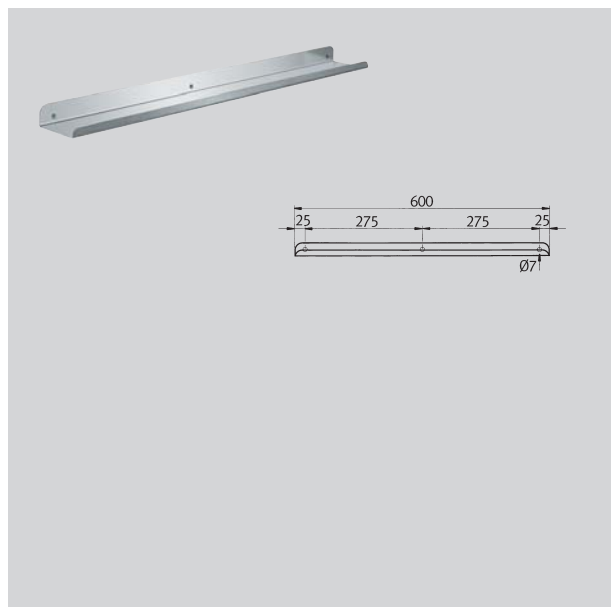

Caractéristiques du produit :

- Le boîtier est accroché sur la plaque de montage et vissé avec la tige filetée en acier inox par l'intermédiaire de la serrure à vis.
- Construction solide, résistante aux coups
- Forte épaisseur, jusqu'à 2 mm
- Version antivol
- Forme facilitant le nettoyage
- Sécurité fiable
- Gamme complète

Distributeur de savon mural. En inox, surface satinée. Epaisseur du matériau de 2 mm. Spécialement conçu pour résister à un fort vandalisme, avec serrure de sécurité. Fonctionne avec du savon et de la lotion liquide. Réservoir de savon d'un litre. Bouton poussoir en façade. Fixations incluses.

Représentation
toutes les données en mm

Référence

Numéro d'article

Tablette

Tablette murale. En inox, surface satinée. Epaisseur du matériau de 2 mm. Bords arrondis, protection des bords à l'avant. Vis de sécurité incluses.

300x80x30

AL300HD

7612210522352

Tablette

Tablette murale. En inox, surface satinée. Epaisseur du matériau de 2 mm. Bords arrondis, protection des bords à l'avant. Vis de sécurité incluses.

600x80x30

TA600HD