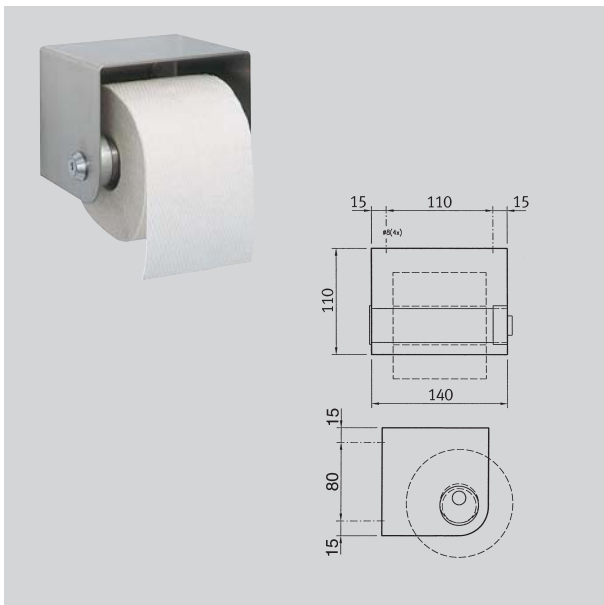

Distributeur de papier toilette

Distributeur de papier toilette mural. En inox, surface satinée. Epaisseur du matériau de 2 mm. Serrure à barillet avec clé standard Franke. Pour un rouleau d'une largeur de 130 mm max. Axe protégé par une serrure. Fixations incluses.

140x110x110

RH140HD	7612210522376