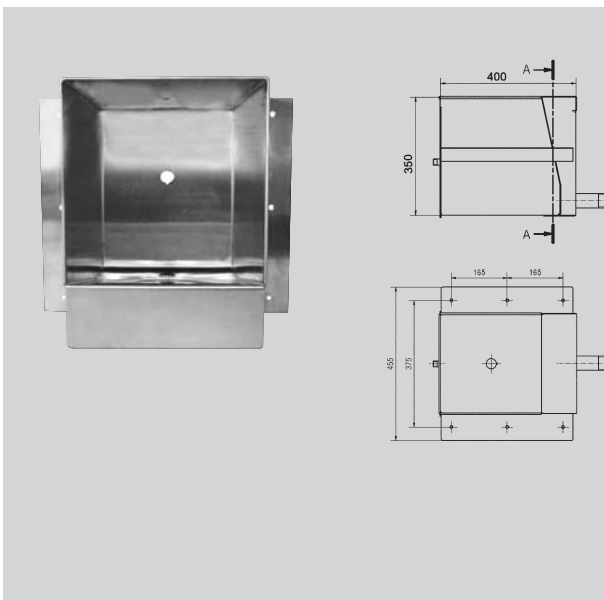

Lave mains spécial cellule

Lave mains spécial cellule de garde à vue, anti vandalisme en inox 18/10 épaisseur 20/10. Lave mais encastré, fixation par joues latérales réglables en fonction de l'épaisseur du mur. Livré avec robinetterie électronique, bords arrondis, bords extérieurs pliés, Tout est caché et anti vandalisme.

400x350x297

LGAV FOX

7612210054648

Set:

LGAV FOX incl. + AQUA109 + ZAQUA007

LGAV FOX.DE

7612210064524