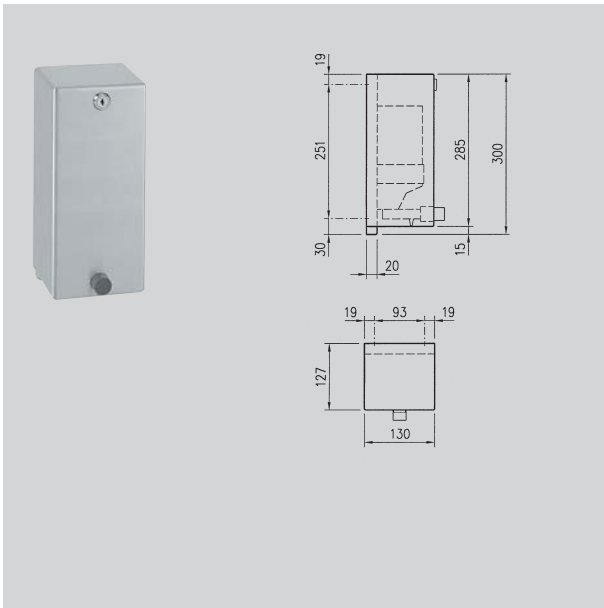

Série haute sécurité HEAVY-DUTY

Représentation
toutes les données en mm

Référence

Numéro d'article

Distributeur de savon

Distributeur de savon mural. En inox, surface satinée. Epaisseur du matériau de 2 mm. Spécialement conçu pour résister à un fort vandalisme, avec serrure de sécurité. Fonctionne avec du savon et de la lotion liquide. Réservoir de savon d'un litre. Bouton poussoir en façade. Fixations incluses.

130x300x127

SD300

7612210003486