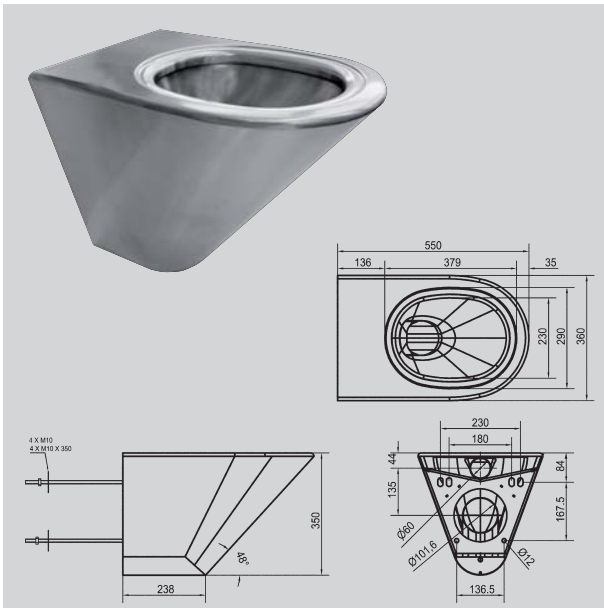

Série haute sécurité HEAVY-DUTY

Représentation
toutes les données en mm

Référence

Numéro d'article

WC suspendu

WC suspendu en inox surface satinée. Epaisseur du matériau de 1.6 mm. Chasse d'eau certifiée EN997. Système de rinçage caché avec un minimum de 4 litres, évacuation horizontale de diamètre 100 mm. Forme incurvée vers le centre et bords arrondis. Fixations avec plaque conforme à la norme EN 38. Ecrus de sécurité inclus.

360x350x550

HDX592
Sans abattant

7612210059384