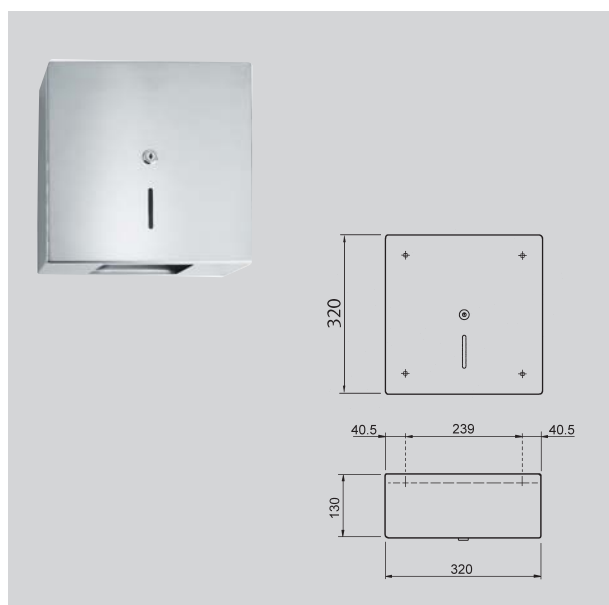

Distributeur de rouleau Jumbo

Distributeur de rouleau Jumbo. En inox, surface satinée. Epaisseur du matériau de 2 mm. Spécialement conçu pour résister à un fort vandalisme, avec serrure de sécurité. Retrait du papier entre deux bords dentelés. Pour un rouleau d'un diamètre de 300 mm max. Fixations incluses.

320x130x320

RH320

7612210525681