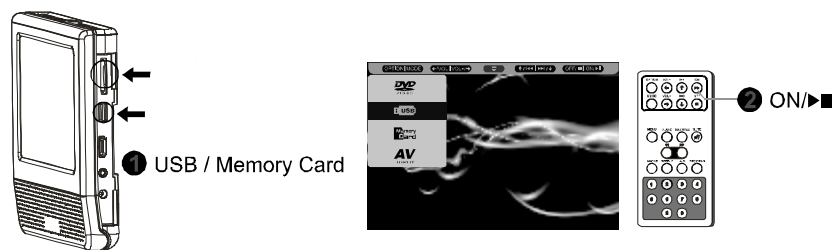

6. USB / Memory Card