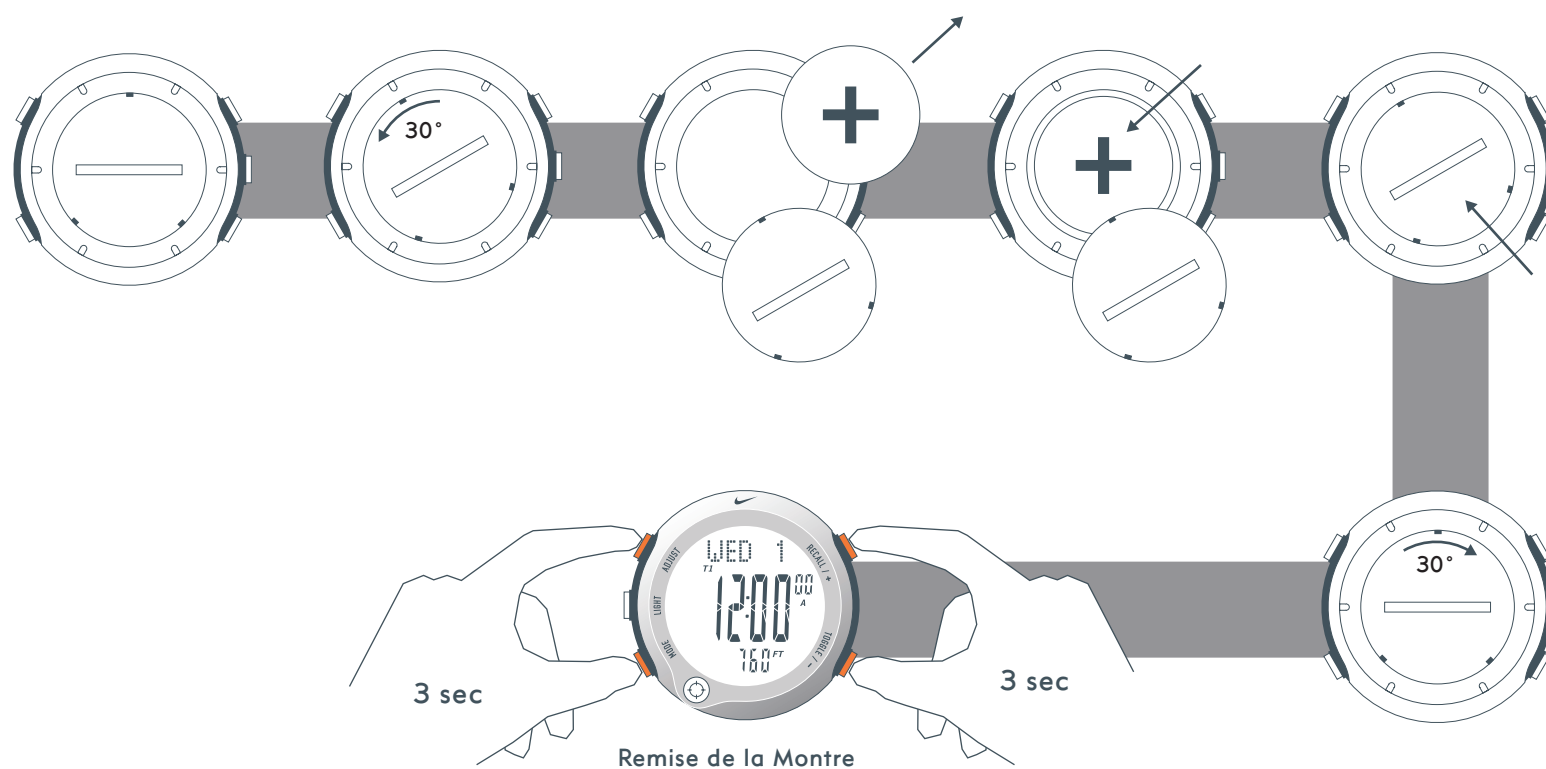

Pile pour modèle Oregon Series Alti-Compass • Alti • Lance 4

TYPE DE PILE

CR2032 3V Lithium

Le remplacement de la pile doit être effectué par un centre de service agréé Nike afin de conserver une garantie valide.

Avertissement ! Gardez les piles de montre hors de la portée des enfants. En cas d'ingestion, appelez immédiatement un médecin.

Avertissement ! Les piles contiennent des substances chimiques. Elles doivent être mises au rebut conformément au règlement de votre municipalité.