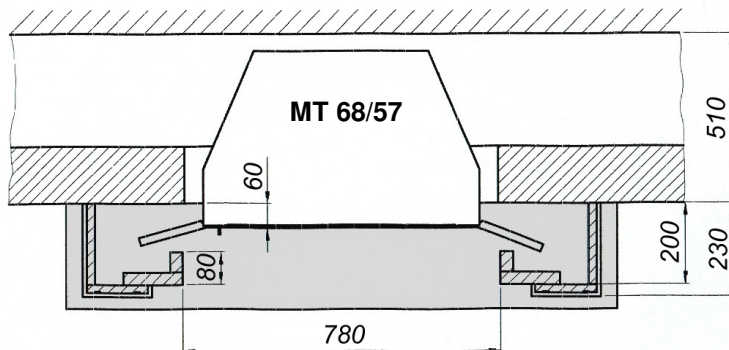

# SIERSCHOUW – CHEMINEE – ZIERKAMIN - FIREPLACE AMSTERDAM (GMT 68/57 – MT 68/57)

Voor de inbouwmaten van toestellen voorzien van een aqua-systeem, verwijzen we naar de plaatsingsvoorschriften van het aquasysteem

**Pour les mesures exactes des appareils qui sont prévus d'un système Aqua-Flam nous vous prions de consulter nos instructions d'installation.**

Für die Einbaumassen von Geräten ausgestattet mit einem Aqua-Flam System verweisen wir nach den Montagevorschriften des Aqua-Flam-Systemes.

**For the measurements of the inset-appliances equipped with an aqua-system, we point out to the placement-guidelines of the aqua-system.**

De N.V. VFM (Flam) behoudt zich het recht om kleine Wijzigingen door te voeren in de maatvoering van de apparaten, toestellen, sierschouwen, ... enz.