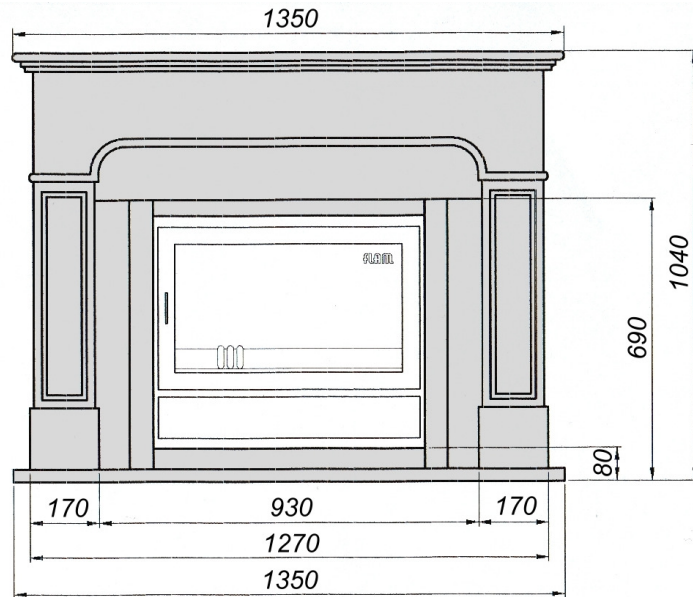

# SIERSCHOUW – CHEMINEE – ZIERKAMIN - FIREPLACE AMSTERDAM (GMT 68/57 – MT 68/57)

Voor de inbouwmaten van toestellen voorzien van een aqua-systeem, verwijzen we naar de plaatsingsvoorschriften van het aquasysteem