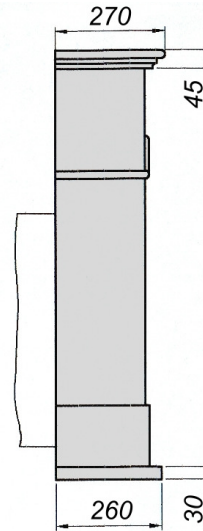

# SIERSCHOUW – CHEMINEE – ZIERKAMIN - FIREPLACE AMSTERDAM (GMT 68/57 – MT 68/57)

Voor de inbouwmaten van toestellen voorzien van een aqua-systeem, verwijzen we naar de plaatsingsvoorschriften van het aquasysteem

**For the measurements of the inset-appliances equipped with an aqua-system, we point out to the placement-guidelines of the aqua-system.**

De N.V. VFM (Flam) behoudt zich het recht om kleine Wijzigingen door te voeren in de maatvoering van de apparaten, toestellen, sierschouwen, ... enz.