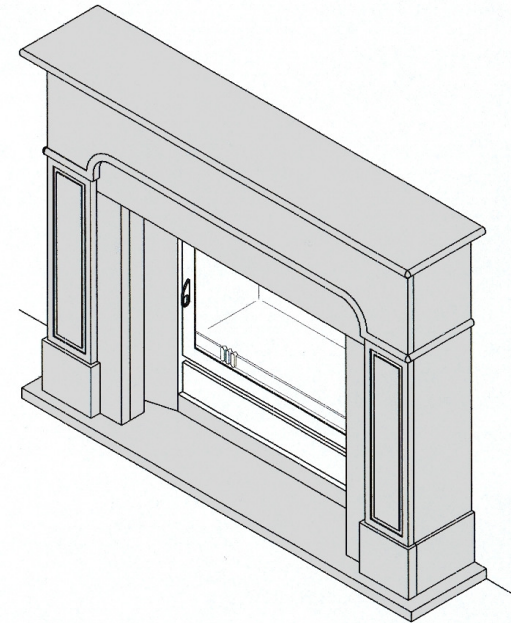

# SIERSCHOUW – CHEMINEE – ZIERKAMIN - FIREPLACE AMSTERDAM (GMT 68/57 – MT 68/57)

Voor de inbouwmaten van toestellen voorzien van een aqua-systeem, verwijzen we naar de plaatsingsvoorschriften van het aquasysteem

**For the measurements of the inset-appliances equipped with an aqua-system, we point out to the placement-guidelines of the aqua-system.**

De N.V. VFM (Flam) behoudt zich het recht om kleine Wijzigingen door te voeren in de maatvoering van de apparaten, toestellen, sierschouwen, ... enz.