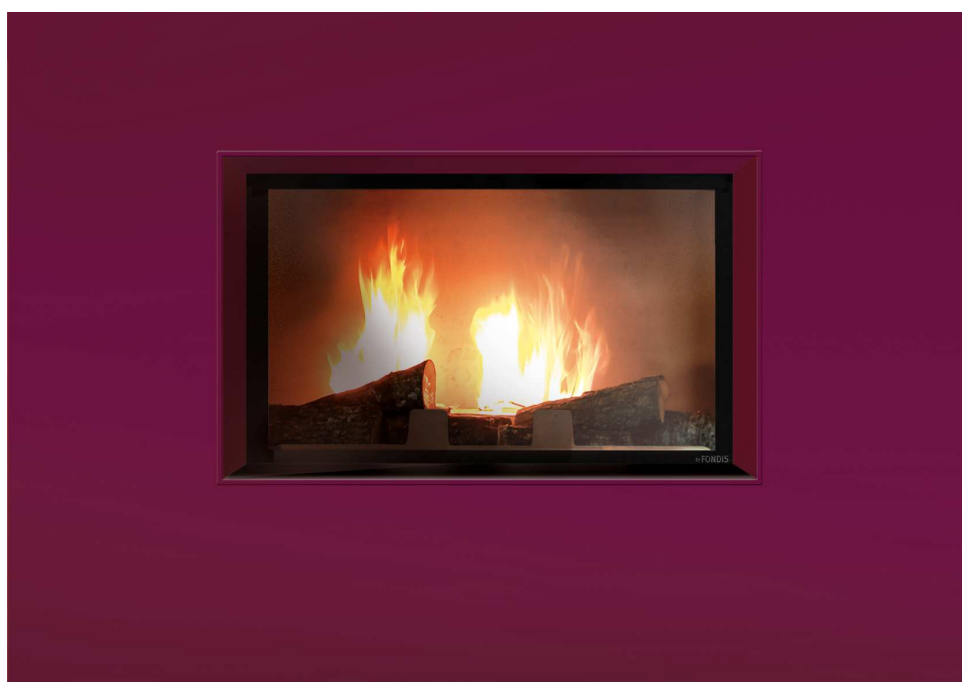

Libre et naturelle

Sobriété du métal et beauté du verre, tel est l'accord parfait proposé par la cheminée EPURE. Réalisée en acier, le toucher se fait lisse et doux à la fois grâce à une surface parfaitement régulière et une peinture spécifique défiant le temps. Élégante et décorative avec des couleurs toniques ou plus discrètes, EPURE s'impose avec aisance et naturel dans tous les styles d'intérieur. Pour une finition esthétique et pratique, une tablette en verre vient subtilement souligner le feu.

Collection Acier - Courant Art Minimal

► Collection Epure

Courant Art Minimal

Designer : Nathalie JAEGER

Acier émaillé et tablette en verre

7 coloris disponibles

► Foyers disponibles

Ulys® 700