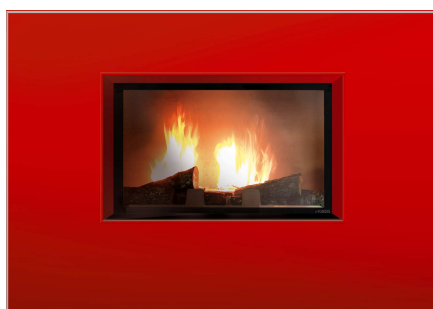

Epure Rouge