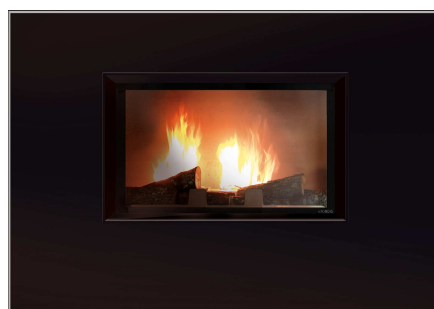

Epure : les caractéristiques

Spécificités

- Habillage réalisé à partir d'une tôle en acier traitée et dégraissée pour devenir pure et sans irrégularités
- Dimensions spécifiques avec forme carrée pour le foyer Ulys® 700
- Système de fixation par aimants pour une pose rapide et une installation simplifiée
- Tablette en verre trempé émaillé noir amovible pour un entretien facilité
- Entretien simple à l'aide d'un simple chiffon à poussière et au besoin de l'eau et une éponge suffisent

Matériau : l'acier peint

- Après traitement, la tôle d'acier est recouverte de peinture époxy qui est ensuite cuite au four.
- Utilisation variée dans de nombreux domaines (sols industriels, décoratifs, dans l'agro-alimentaire et les sports nautiques)
- Résistance aux contraintes chimiques et mécaniques
- Rendu haut de gamme pour des finitions parfaites dans le temps

Epure Noir

Dimensions de l'habillage

Ulys® 900 DF