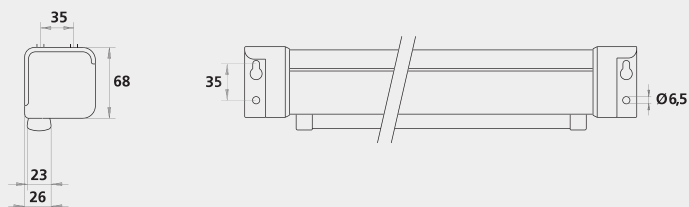

# Diffusion Screen

Écran manuel basique.

Format	Référence	Taille Toile B x H (cm)	Taille Image B x H (cm)	Toile	Poids Net Kg	Prix H.T.
4:3	097260	158 x 120	153 x 115	Blanc Mat	9	128 €
	097289	178 x 135	173 x 130		9	153 €
	097070	198 x 150	193 x 145		11	176 €
	097263	158 x 120	153 x 115	Datalux	11	167 €
	097273	178 x 135	173 x 130		13	193 €
	097293	198 x 150	193 x 145		13	210 €
16:9	097380	178 x 102	173 x 97	Blanc Mat	11	153 €
	097320	198 x 114	193 x 109		13	176 €
	097383	178 x 102	173 x 97	Datalux	11	193 €
	097323	198 x 114	193 x 109		13	210 €
16:9	095460	158 x 180	153 x 86	Blanc Mat	7	161 €
	095480	178 x 180	173 x 97		8	183 €
	095420	198 x 180	193 x 109		9	206 €
1:1	097010	125 x 125	125 x 125	Blanc Mat	5	91 €
	097050	145 x 145	145 x 145		7	103 €
	097060	158 x 158	158 x 158		9	128 €
	097080	178 x 178	178 x 178		11	153 €
	097030	198 x 198	198 x 198		13	176 €
	097113	125 x 125	125 x 125	Datalux	5	123 €
	097253	145 x 145	145 x 145		7	148 €
	097163	158 x 158	158 x 158		9	165 €
	097283	178 x 178	178 x 178		11	193 €
	097133	198 x 198	198 x 198		13	210 €

## Descriptif technique

- Carter acier galvanisé, laqué blanc (RAL 9016).
- Système de déroulement – enroulement (avec ressort et cliquet) commandé par l'anneau situé sur la base de l'écran.
- Écran de projection avec embouts de carter permettant une installation murale ou plafonnier.

Les dimensions sont indiquées en mm.