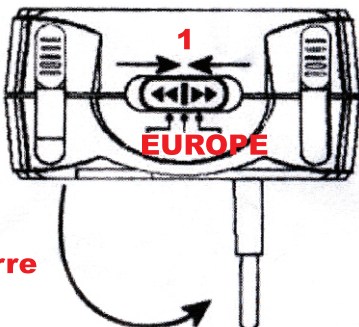

NG-ACP-01B

Adaptateur pour prise électrique tous pays

Idéal pour tous vos déplacements !

- Compact et léger
- Compatibilité internationale (lamelles orientables)
- Utilisation sans connecteur supplémentaire
- Conforme à la norme CE
- 10A / 250 VAC
- 15A / 125 VAC
- LED : voyant diagnostic "POWER"

Attention : ce produit ne sert pas à convertir la tension. Assurez-vous donc AVANT l'utilisation de l'adaptateur que la prise que vous souhaitez utiliser présente la bonne tension d'alimentation pour éviter

Suivez les indications ci-dessous pour utiliser l'adaptateur en fonction du type de prise électrique de chaque pays.

■ Configuration Amérique du Nord et Amérique du Sud (USA/AUS/NZ)

■ Configuration Australie et Nouvelle-Zélande (USA/AUS/NZ)

Orientez les lamelles

■ Configuration Grande-Bretagne (UK)

■ Configuration Europe (EUROPE)

Sortez la fiche de connexion à la terre