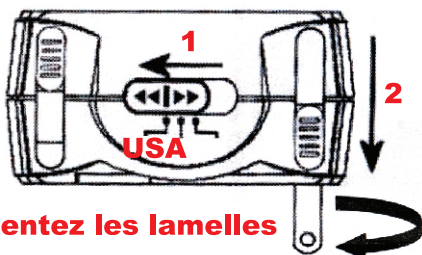

NG-ACP-01B

Adaptateur pour prise électrique tous pays

Idéal pour tous vos déplacements !

- Compact et léger
- Compatibilité internationale (lamelles orientables)
- Utilisation sans connecteur supplémentaire
- Conforme à la norme CE
- 10A / 250 VAC
- 15A / 125 VAC
- LED : voyant diagnostic "POWER"

Attention : ce produit ne sert pas à convertir la tension. Assurez-vous donc AVANT l'utilisation de l'adaptateur que la prise que vous souhaitez utiliser présente la bonne tension d'alimentation pour éviter

Suivez les indications ci-dessous pour utiliser l'adaptateur en fonction du type de prise électrique de chaque pays.

■ Configuration Amérique du Nord et Amérique du Sud (USA/AUS/NZ)

■ Configuration Australie et Nouvelle-Zélande (USA/AUS/NZ)