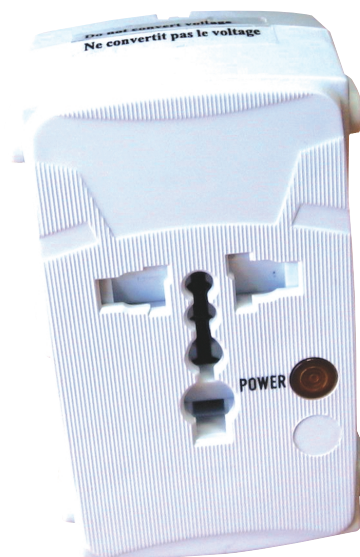

NG-ACP-01B

Adaptateur pour prise électrique tous pays

Idéal pour tous vos déplacements !

- Compact et léger
- Compatibilité internationale (lamelles orientables)
- Utilisation sans connecteur supplémentaire
- Conforme à la norme CE
- 10A / 250 VAC
- 15A / 125 VAC
- LED : voyant diagnostic "POWER"

Attention : ce produit ne sert pas à convertir la tension. Assurez-vous donc AVANT l'utilisation de l'adaptateur que la prise que vous souhaitez utiliser présente la bonne tension d'alimentation pour éviter