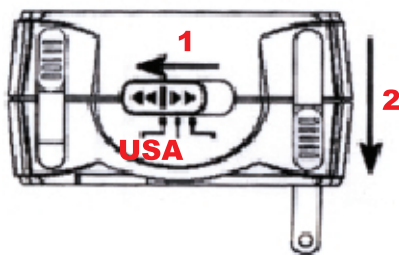

NG-ACP-01B

Adaptateur pour prise électrique tous pays

Idéal pour tous vos déplacements !

- Compact et léger
- Compatibilité internationale (lamelles orientables)
- Utilisation sans connecteur supplémentaire
- Conforme à la norme CE
- 10A / 250 VAC
- 15A / 125 VAC
- LED : voyant diagnostic "POWER"

Attention : ce produit ne sert pas à convertir la tension. Assurez-vous donc AVANT l'utilisation de l'adaptateur que la prise que vous souhaitez utiliser présente la bonne tension d'alimentation pour éviter

Suivez les indications ci-dessous pour utiliser l'adaptateur en fonction du type de prise électrique de chaque pays.

■ Configuration Amérique du Nord et Amérique du Sud (USA/AUS/NZ)

■ Configuration Australie et Nouvelle-Zélande (USA/AUS/NZ)