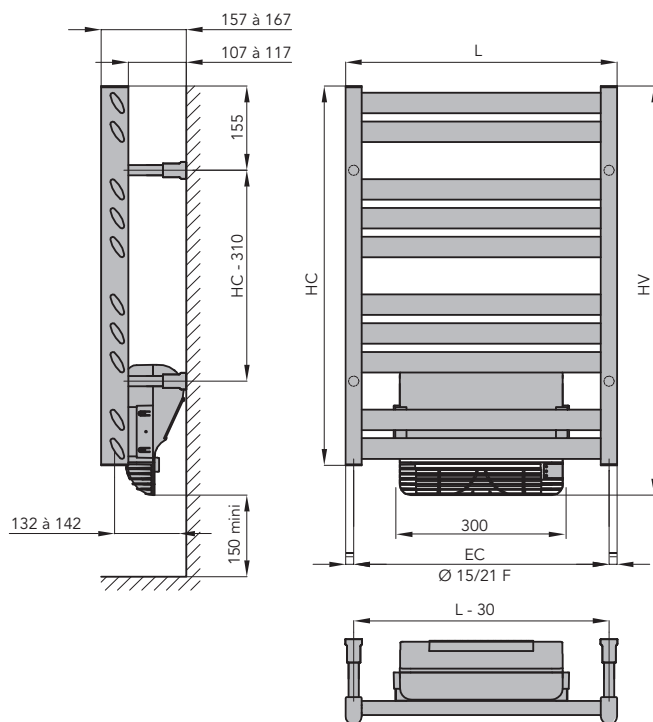

## Speed'Air

VERSION EAU CHAUDE (...CV)

VERSIONS ELECTRIQUE ET MIXTE (...EV et MV)

	L	HC	HV	EC
<b>N03...V</b>	500	700	756	470
<b>N44...V</b>	400	912	968	370
<b>N05...V</b>	500	912	968	470
<b>N46...V</b>	400	1336	1392	370
<b>N07...V</b>	500	1336	1392	470
<b>N10...V</b>	500	1548	1604	470
<b>N12...V</b>	600	1760	1816	570
<b>N15...V</b>	600	1972	2028	570