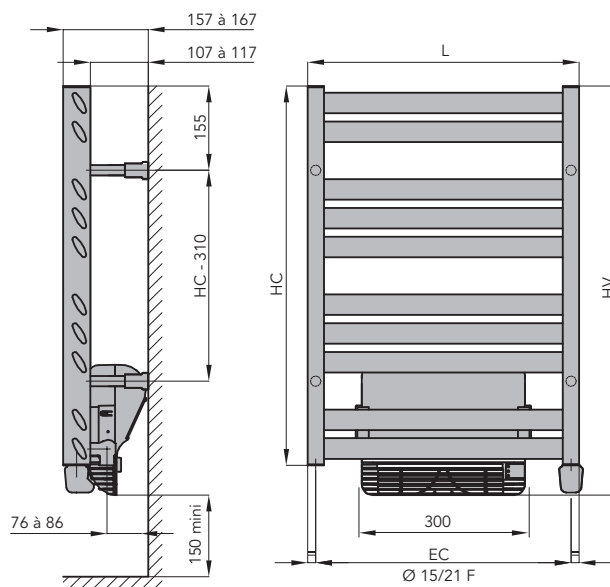

## Speed'Air

VERSION EAU CHAUDE (...CV)

VERSIONS ELECTRIQUE ET MIXTE (...EV et MV)

	L	HC	HV	EC
<b>N03...V</b>	500	700	756	470
<b>N44...V</b>	400	912	968	370
<b>N05...V</b>	500	912	968	470
<b>N46...V</b>	400	1336	1392	370
<b>N07...V</b>	500	1336	1392	470
<b>N10...V</b>	500	1548	1604	470
<b>N12...V</b>	600	1760	1816	570
<b>N15...V</b>	600	1972	2028	570