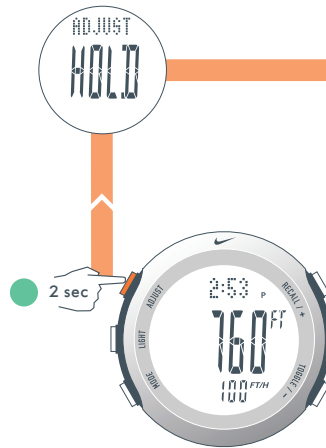

TIME

En mode TIME, vous pouvez régler l'heure et le calendrier de deux fuseaux horaires.

ALTI

En **mode ALTITUDE**, vous pouvez afficher, mettre en mémoire et étalonner votre altitude actuelle ; ainsi qu'afficher et remettre à zéro vos altitudes maximales et accumulées.

Maintenez pendant 1 seconde dans n'importe quel mode pour revenir au mode ALTI

Étalonnage Altitude

Remise à zéro Altitude maximale

Remise à zéro Altitudes accumulées

Réglage Taux d'échantillonnage

REMARQUE : ALTI RACE / LANCE RACE affiche l'heure de la journée au lieu du diagramme

ARRÊT Course

Temps total

CHRONO LOCK :verrouille le bouton STOP (ARRÊT) pour empêcher un arrêt accidentel pendant la course.

REMARQUE : Après 10 heures, la résolution du chronographe passe de 1/100ème de seconde à une seconde.

Acier Inoxydable

Limites des Modes

CHRONOGRAPHE

999:59'59"

MINUTEUR

99:59'59"

ALTITUDE MAXIMALE

32.800 pieds / 10.000 mètres