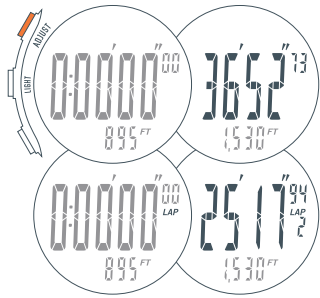

Rappel Données Accumulées / Maximales

Changement d'unités : Pieds / Mètres

En modes TIME et CHRON, l'altitude est automatiquement échantillonnée toutes les 2,5 minutes

CHRON

Le **mode CHRONOGRAPH** peut être utilisé pour saisir les données de tours et données totales et l'altitude courante.

Changement d'affichage entre Temps total et Temps de tour

REMISE à zéro Course

Course sauvegardée en mode DATA

SAUVEGARDE Course

DÉMARRAGE Course

Marquage TOUR 1 (CPI) / ALTITUDE 1

Marquage TOUR 2 (CP2) / ALTITUDE 2

Acier Inoxydable

Limites des Modes

CHRONOGRAPHE

999:59'59"

MINUTEUR

99:59'59"

ALTITUDE MAXIMALE

32.800 pieds / 10.000 mètres