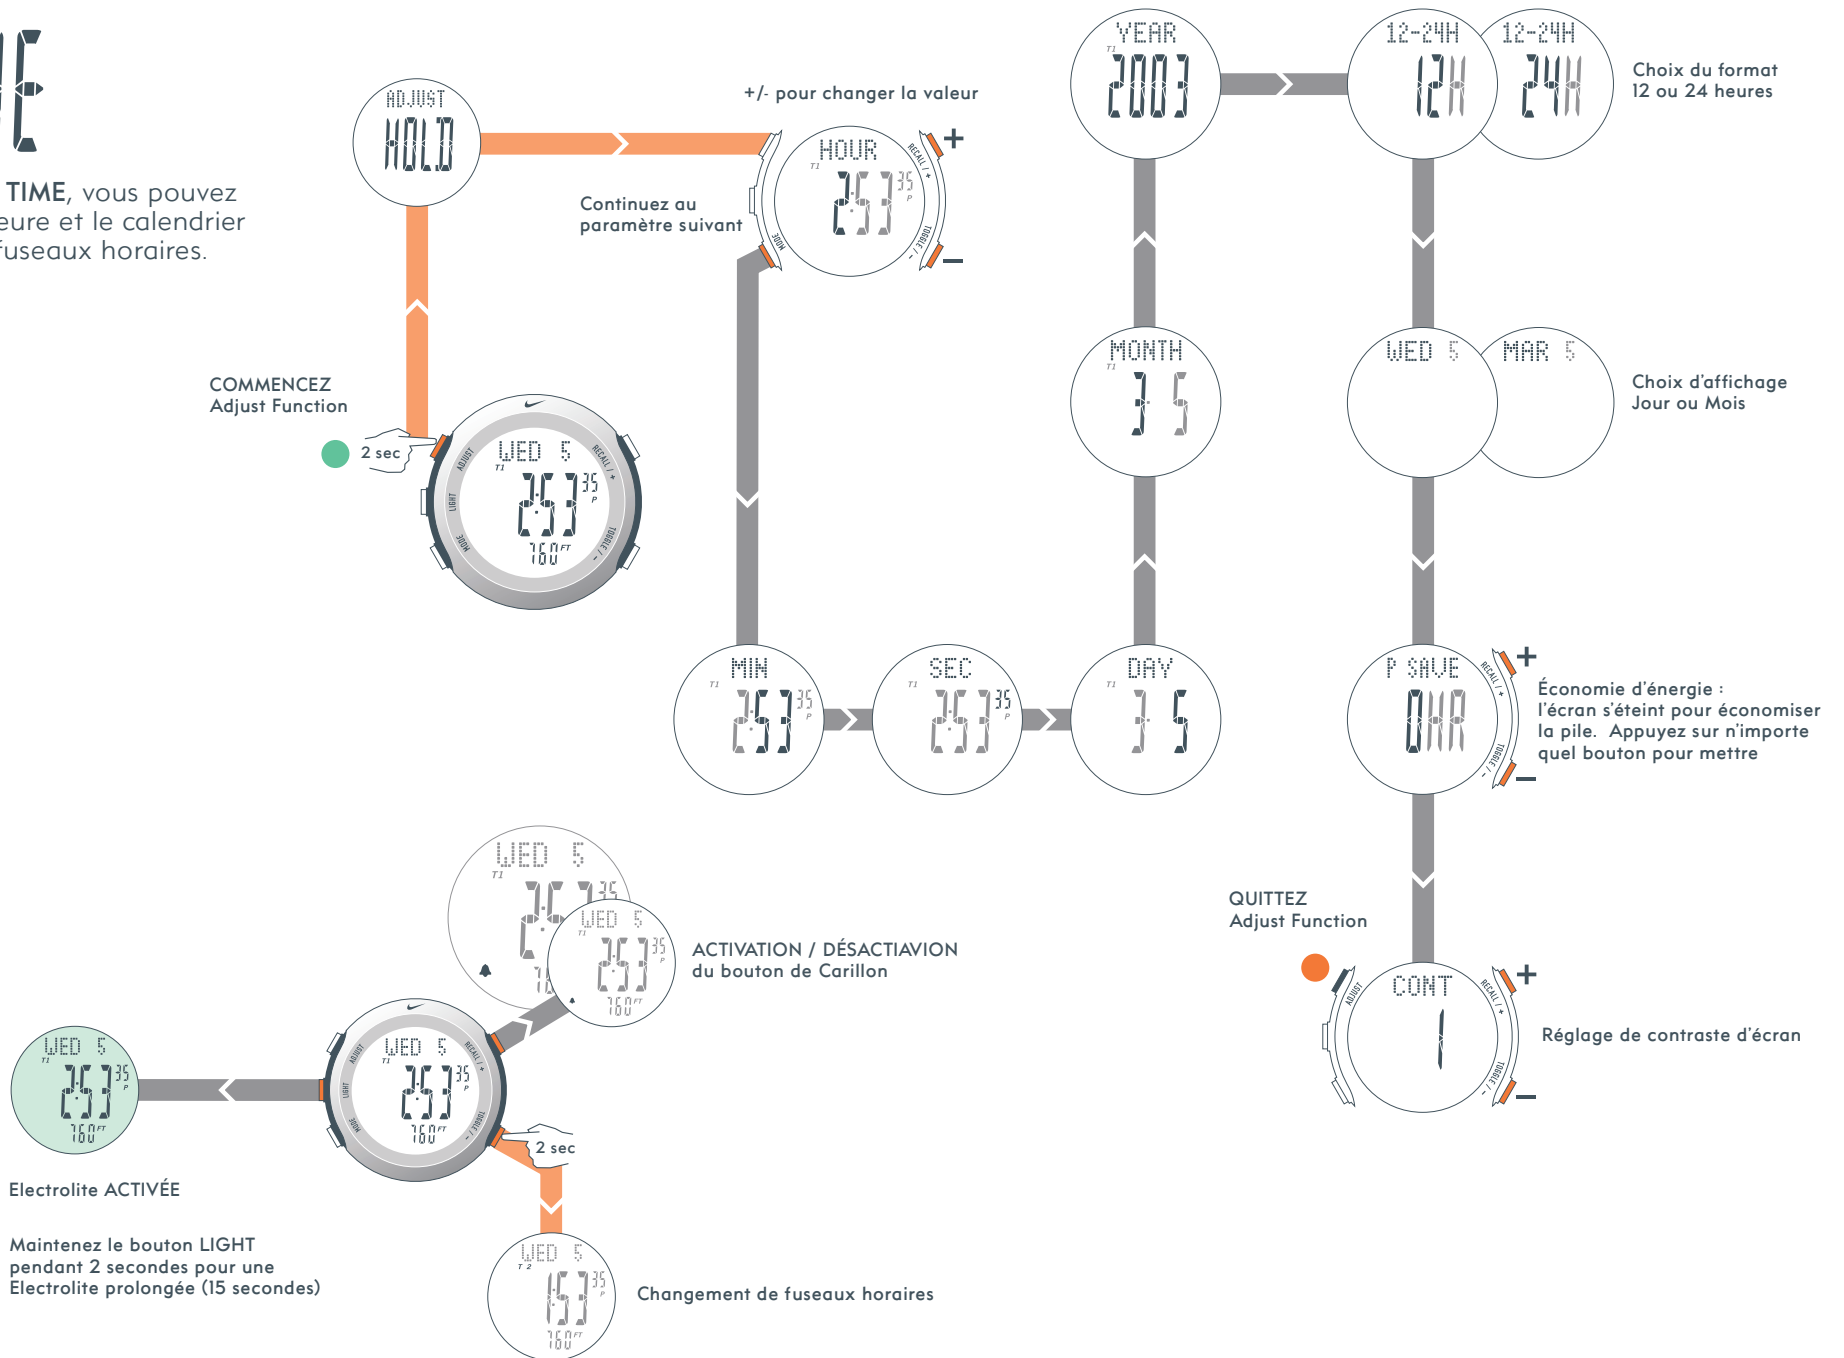

TIME

En mode TIME, vous pouvez régler l'heure et le calendrier de deux fuseaux horaires.

ALTI

En **mode ALTITUDE**, vous pouvez afficher, mettre en mémoire et étalonner votre altitude actuelle ; ainsi qu'afficher et remettre à zéro vos altitudes maximales et accumulées.

Maintenez pendant 1 seconde dans n'importe quel mode pour revenir au mode ALTI

Étalonnage Altitude

Remise à zéro Altitude maximale

Remise à zéro Altitudes accumulées

Réglage Taux d'échantillonnage

REMARQUE : ALTI RACE / LANCE RACE affiche l'heure de la journée au lieu du diagramme

Changement d'affichage entre Temps total et Temps de tour

REMISE à zéro Course

Course sauvegardée en mode DATA

SAUVEGARDE Course

DÉMARRAGE Course

Marquage TOUR 1 (CPI) / ALTITUDE 1

Marquage TOUR 2 (CP2) / ALTITUDE 2

ARRÊT Course

Temps total

CHRONO LOCK :verrouille le bouton STOP (ARRÊT) pour empêcher un arrêt accidentel pendant la course.

REMARQUE : Après 10 heures, la résolution du chronographe passe de 1/100ème de seconde à une seconde.