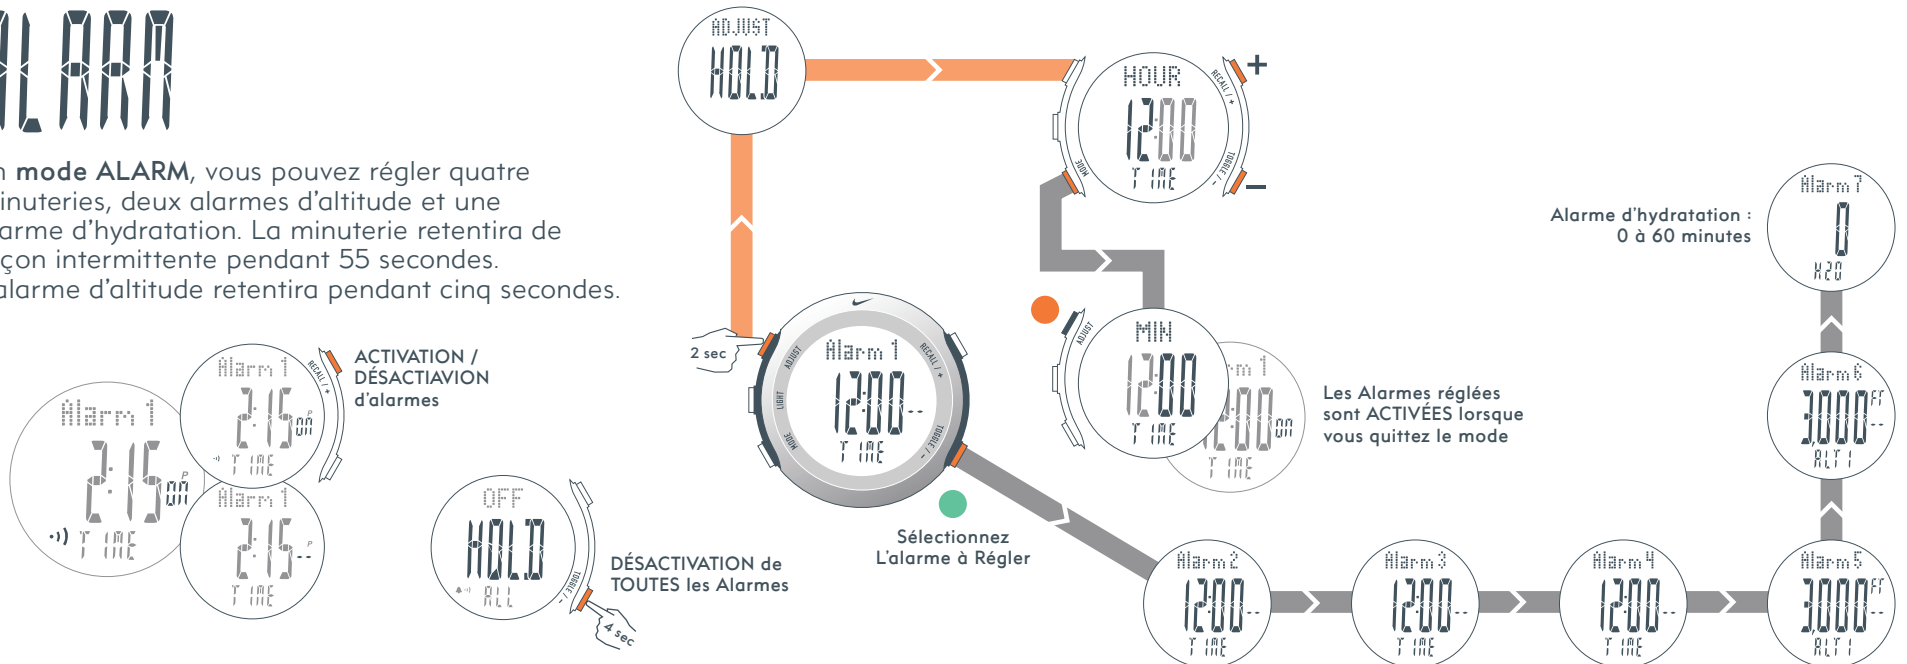

ARRÊT Course

Temps total

CHRONO LOCK :verrouille le bouton STOP (ARRÊT) pour empêcher un arrêt accidentel pendant la course.

REMARQUE : Après 10 heures, la résolution du chronographe passe de 1/100ème de seconde à une seconde.

DATA

En **mode DATA**, vous pouvez revoir les données de temps de tours et de temps total sauvegardées du mode **CHRONOGRAPH**.

ALARM

En **mode ALARM**, vous pouvez régler quatre minuteries, deux alarmes d'altitude et une alarme d'hydratation. La minuterie retentira de façon intermittente pendant 55 secondes. L'alarme d'altitude retentira pendant cinq secondes.