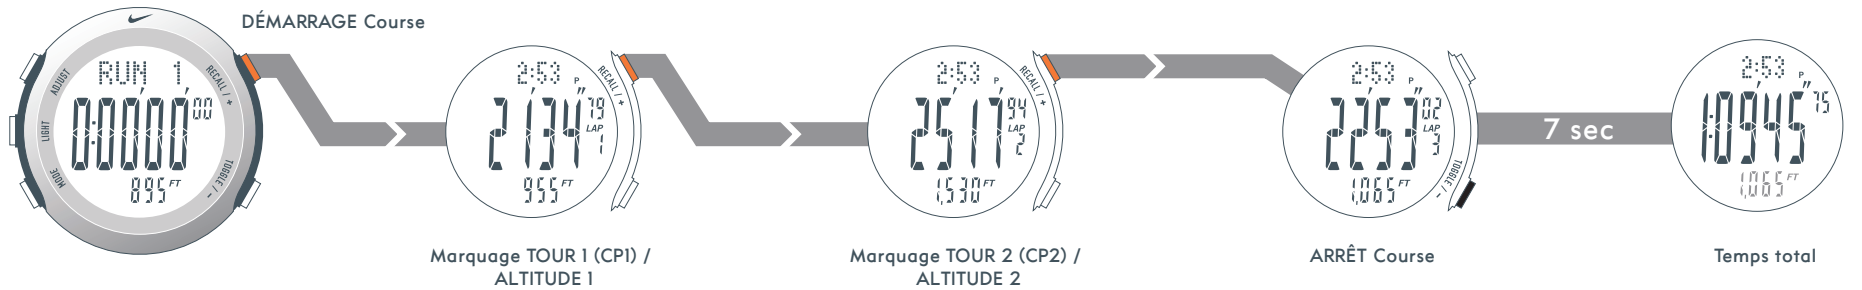

Maintenez pendant 1 seconde dans n'importe quel mode pour revenir au mode ALTI

Étalonnage Altitude

Remise à zéro Altitude maximale

Remise à zéro Altitudes accumulées

Réglage Taux d'échantillonnage

REMARQUE : ALTI RACE / LANCE RACE affiche l'heure de la journée au lieu du diagramme

Rappel Données Accumulées / Maximales

Changement d'unités : Pieds / Mètres

En modes TIME et CHRON, l'altitude est automatiquement échantillonnée toutes les 2,5 minutes

CHRON

Le **mode CHRONOGRAPH** peut être utilisé pour saisir les données de tours et données totales et l'altitude courante.

Changement d'affichage entre Temps total et Temps de tour

REMISE à zéro Course

Course sauvegardée en mode DATA

SAUVEGARDE Course

DÉMARRAGE Course

Marquage TOUR 1 (CPI) / ALTITUDE 1

Marquage TOUR 2 (CP2) / ALTITUDE 2

ARRÊT Course

Temps total

CHRONO LOCK :verrouille le bouton STOP (ARRÊT) pour empêcher un arrêt accidentel pendant la course.

REMARQUE : Après 10 heures, la résolution du chronographe passe de 1/100ème de seconde à une seconde.