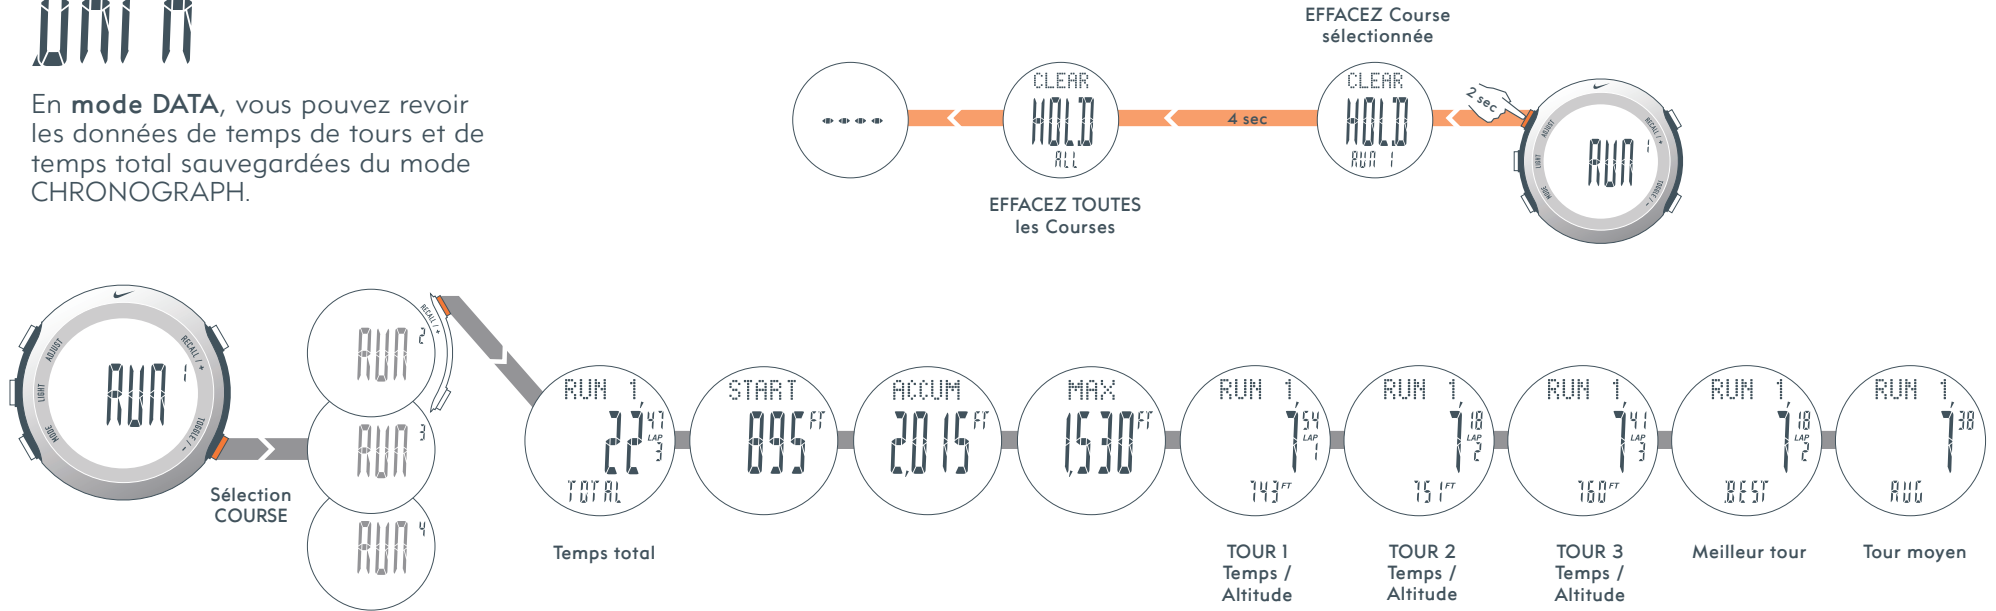

Changement d'affichage entre Temps total et Temps de tour

REMISE à zéro Course

Course sauvegardée en mode DATA

SAUVEGARDE Course

DÉMARRAGE Course

Marquage TOUR 1 (CPI) / ALTITUDE 1

Marquage TOUR 2 (CP2) / ALTITUDE 2

ARRÊT Course

Temps total

CHRONO LOCK :verrouille le bouton STOP (ARRÊT) pour empêcher un arrêt accidentel pendant la course.

REMARQUE : Après 10 heures, la résolution du chronographe passe de 1/100ème de seconde à une seconde.

DATA

En **mode DATA**, vous pouvez revoir les données de temps de tours et de temps total sauvegardées du mode **CHRONOGRAPH**.

ALARM

En **mode ALARM**, vous pouvez régler quatre minuteries, deux alarmes d'altitude et une alarme d'hydratation. La minuterie retentira de façon intermittente pendant 55 secondes. L'alarme d'altitude retentira pendant cinq secondes.

Acier Inoxydable

Limites des Modes

CHRONOGRAPHE

999:59'59"

MINUTEUR

99:59'59"

ALTITUDE MAXIMALE

32.800 pieds / 10.000 mètres