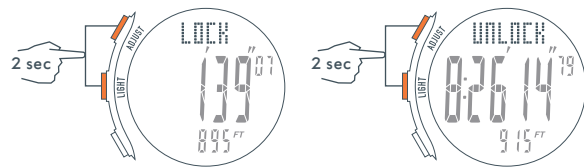

Changement d'affichage entre Temps total et Temps de tour

REMISE à zéro Course

Course sauvegardée en mode DATA

SAUVEGARDE Course

DÉMARRAGE Course

Marquage TOUR 1 (CPI) / ALTITUDE 1

Marquage TOUR 2 (CP2) / ALTITUDE 2

ARRÊT Course

Temps total

CHRONO LOCK :verrouille le bouton STOP (ARRÊT) pour empêcher un arrêt accidentel pendant la course.

REMARQUE : Après 10 heures, la résolution du chronographe passe de 1/100ème de seconde à une seconde.