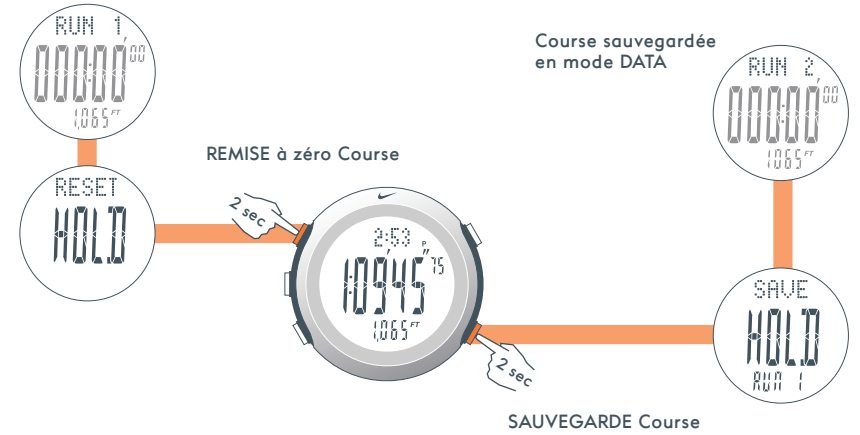

Maintenez pendant 1 seconde dans n'importe quel mode pour revenir au mode ALTI

Étalonnage Altitude

Remise à zéro Altitude maximale

Remise à zéro Altitudes accumulées

Réglage Taux d'échantillonnage

REMARQUE : ALTI RACE / LANCE RACE affiche l'heure de la journée au lieu du diagramme

Rappel Données Accumulées / Maximales

Changement d'unités : Pieds / Mètres

En modes TIME et CHRON, l'altitude est automatiquement échantillonnée toutes les 2,5 minutes

CHRON

Le **mode CHRONOGRAPH** peut être utilisé pour saisir les données de tours et données totales et l'altitude courante.

Changement d'affichage entre Temps total et Temps de tour

REMISE à zéro Course

Course sauvegardée en mode DATA

SAUVEGARDE Course

DÉMARRAGE Course

Marquage TOUR 1 (CPI) / ALTITUDE 1

Marquage TOUR 2 (CP2) / ALTITUDE 2

ARRÊT Course

Temps total

CHRONO LOCK :verrouille le bouton STOP (ARRÊT) pour empêcher un arrêt accidentel pendant la course.

REMARQUE : Après 10 heures, la résolution du chronographe passe de 1/100ème de seconde à une seconde.