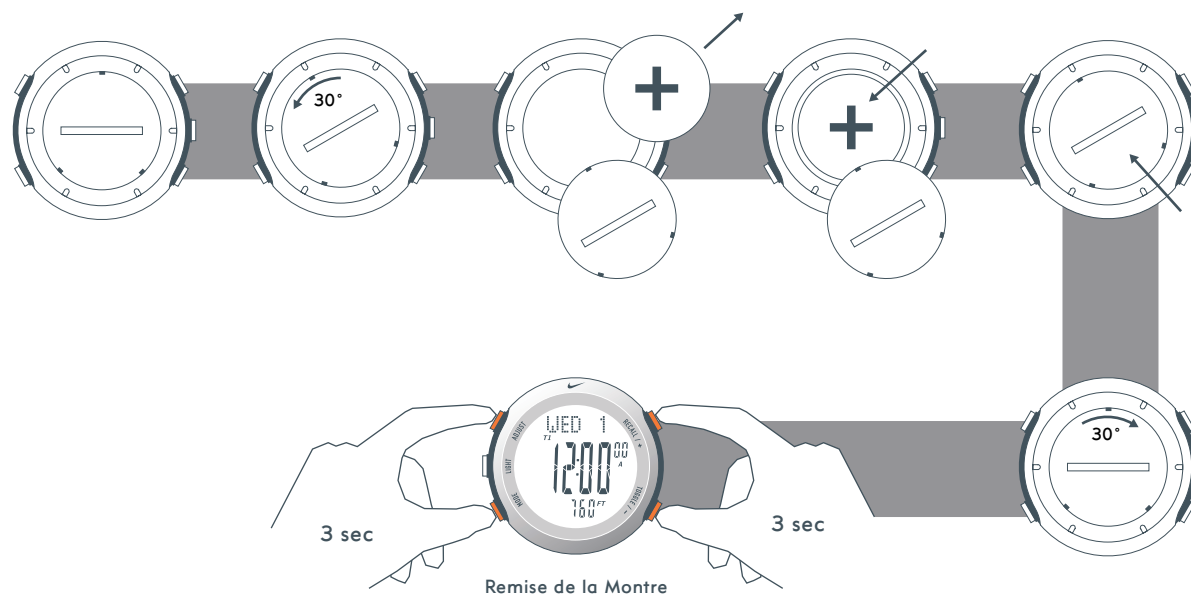

ÉTANCHE

À 100 m

TEMPÉRATURE OPÉRATIONNELLE

-5 à 50 °C

Spécifications de Matériaux

CRISTAL

Verre Minéral

BRACELET

Polyuréthane

BOÎTIER

Polycarbonate

DOS DE BOÎTIER

Acier inoxydable

BOUTONS

Acier inoxydable

BOUCLE

Acier Inoxydable

Limites des Modes

CHRONOGRAPHE

999:59'59"

MINUTEUR

99:59'59"

ALTITUDE MAXIMALE

32.800 pieds / 10.000 mètres

© 2004 Nike, Inc. All rights reserved.

TYPE DE PILE

CR2032 3V Lithium

Le remplacement de la pile doit être effectué par un centre de service agréé Nike afin de conserver une garantie valide.

Avertissement ! Gardez les piles de montre hors de la portée des enfants. En cas d'ingestion, appelez immédiatement un médecin.

Avertissement ! Les piles contiennent des substances chimiques. Elles doivent être mises au rebut conformément au règlement de votre municipalité.