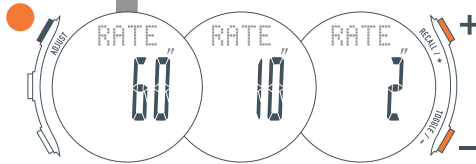

TIME

En mode TIME, vous pouvez régler l'heure et le calendrier de deux fuseaux horaires.

ALTI

En **mode ALTITUDE**, vous pouvez afficher, mettre en mémoire et étalonner votre altitude actuelle ; ainsi qu'afficher et remettre à zéro vos altitudes maximales et accumulées.

Maintenez pendant 1 seconde dans n'importe quel mode pour revenir au mode ALTI

Étalonnage Altitude

Remise à zéro Altitude maximale

Remise à zéro Altitudes accumulées

Réglage Taux d'échantillonnage

REMARQUE : ALTI RACE / LANCE RACE affiche l'heure de la journée au lieu du diagramme

Changement d'affichage entre Temps total et Temps de tour

REMISE à zéro Course

Course sauvegardée en mode DATA

SAUVEGARDE Course

DÉMARRAGE Course

Marquage TOUR 1 (CPI) / ALTITUDE 1

Marquage TOUR 2 (CP2) / ALTITUDE 2