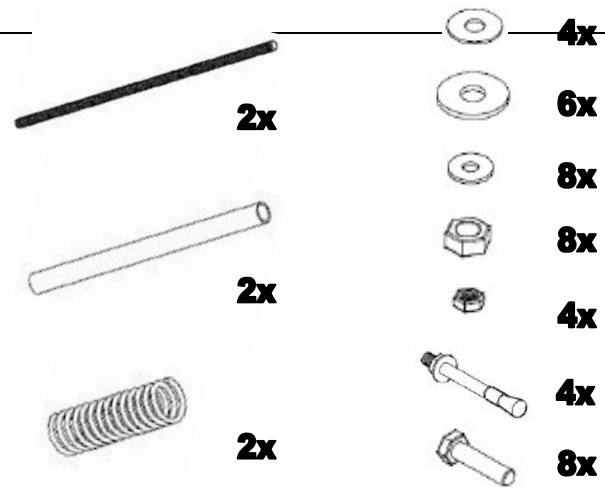

LEVEL®

LEVEL® Ulys 700 / 900 / 1100 :
1600 x 1300 x 550 mm
LEVEL® Ulys 800 :
1000 x 1600 x 550 mm

1

2

3

4

5