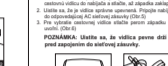

Uživatelská příručka

Table with 3 columns: Typ, Množina, Stav. Rows for GP AA and GP NiMH AA.

Špecifikácie

LED indikatory

Table with 2 columns: Stav, Indikácie. Rows for indicator lights.

Prečítajte túto uživatelskú príručku pozorne pred použitím výrobku. Príručku uschovajte pre prípad potreby v budúcnosti.

Instrukcije pre nabavljanje

1. Imajte čvrsto držanje nabijajućeg priključka i nabijajućeg adaptera... 2. Nabijanje napajanje... 3. Ne koristite...