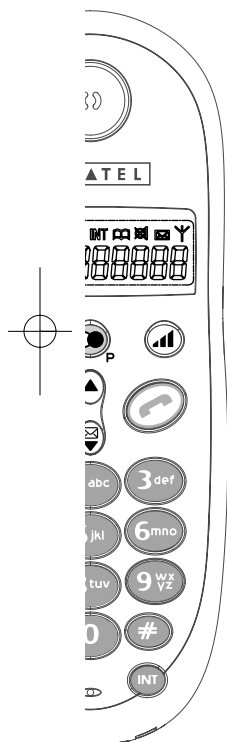

## VERSATIS 155 DIGITAL

L'emballage contient les éléments suivants :

- une base,
- un combiné,
- un cordon de ligne avec prise,
- une alimentation électrique,
- deux batteries rechargeables AAA (NiMH) pour le combiné,
- un guide d'utilisation.

### Les touches du combiné

VERSATI

 - Rappel du dernier numéro composé  
- Insertion d'une pause

 - Flash / Accès aux services télécoms  
- Sortir de la liste des appels\*

 - Accès au répertoire

 - Réglage volume écouteur en conversation.  
- Réglage sonnerie combiné au repos

[Secret]  - Activation/Désactivation du microphone  
 [Correction] - Suppression d'un caractère en pré-numérotation ou en édition

 - décrocher  
- raccrocher

 - Visualisation du dernier appel reçu\*

 - Visualisation des 10 derniers appels reçus\*

### Afficheur et icônes associées

-  **EXT** Communication externe en cours
-  **EXT** Arrivée d'un appel extérieur
-  Niveau de charge des batteries :
  -  correct
  -  à recharger
-  Recharge rapide des batteries
-  Bonne qualité de réception
-  Qualité de réception insuffisante
-  Consultation du répertoire
-  Clignotant\* : De nouveaux appels sont restés sans réponse  
Fixe\* : consultation du journal des appels
-  Microphone désactivé (fonction Secret)