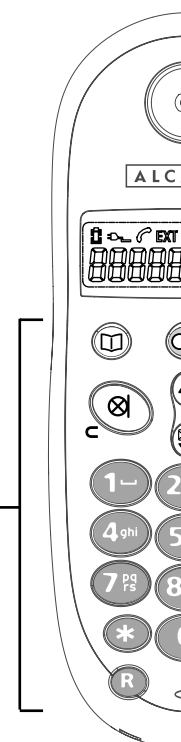

## VERSATIS 155 DIGITAL

L'emballage contient les éléments suivants :

- une base,
- un combiné,
- un cordon de ligne avec prise,
- une alimentation électrique,
- deux batteries rechargeables AAA (NiMH) pour le combiné,
- un guide d'utilisation.

### Les touches du combiné

VERSATI

 - Rappel du dernier numéro composé  
- Insertion d'une pause

 - Flash / Accès aux services télécoms  
- Sortir de la liste des appels\*

 - Accès au répertoire

 - Réglage volume écouteur en conversation.  
- Réglage sonnerie combiné au repos

[Secret]  - Activation/Désactivation du microphone  
 [Correction] - Suppression d'un caractère en pré-numérotation ou en édition

 - décrocher  
- raccrocher

 - Visualisation du dernier appel reçu\*

 - Visualisation des 10 derniers appels reçus\*