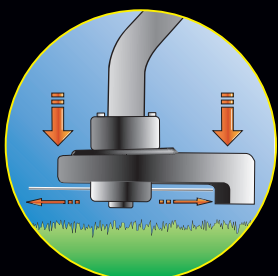

COUPE BORDURE XL XL GRASS TRIMER

Ø 380 MM

Angle de travail ajustable sur la poignée principale
Ergonomic work with adjustable angle main handle

Poignée ajustable pour une ergonomie parfaite
Adjustable handle for high ergonomics

Tube aluminium avec câble de transmission
Aluminium tube with cable transmission

Tête orientable à 90°
90° tilting head

COUPE BORDURE XL XL GRASS TRIMMER		PG 380
Gencode	3431541750265	
 Puissance du moteur Motor power	1200 W	
 Diamètre de coupe Cutting diameter	Ø 380 mm	
 Diamètre du fil Cutting diameter	Ø 1.6-2 mm 5M	
 Tube télescopique Telescopic Tube	-	

Sortie de fil par pression au sol
Output of the wire by push on the floor
Uscito del filo con pressione sul suolo

Livré avec une bobine et une bandoulière
Delivered with a wind of wire and a shoulder belt