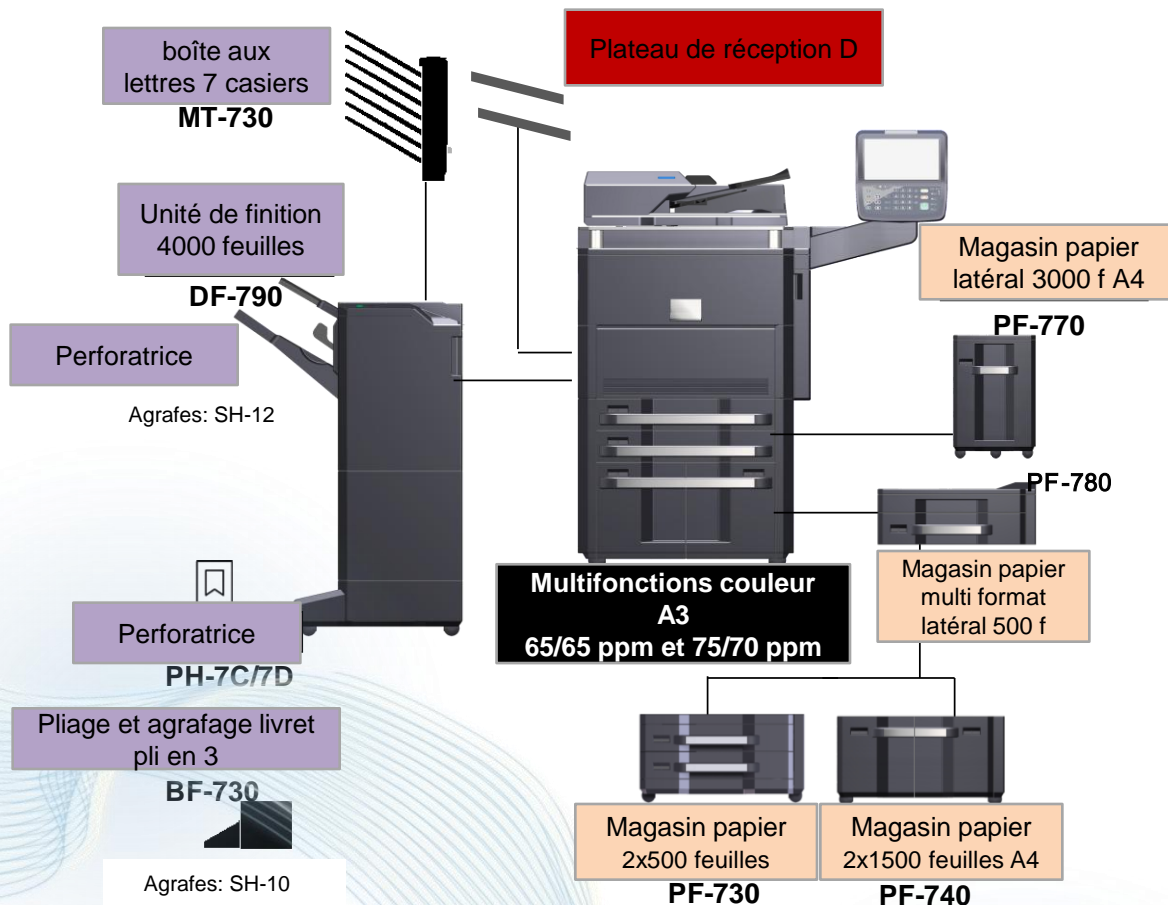

# FICHE DE CONFIGURATION

## TASKalfa 6550ci

## TASKalfa 7550ci

Multifonctions Couleur A3

Haut volume

En latéral

Options de finition

Non compatible avec un DF

A6R / 304.8 x 457.2mm (A3+)