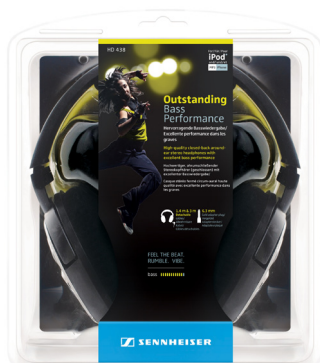

128 bis, avenue Jean Jaurès - 94851 Ivry-sur-Seine Cedex
Tél. : 01 49 87 03 00 - Fax : 01 49 87 03 24 - www.sennheiser.fr

SENNHEISER