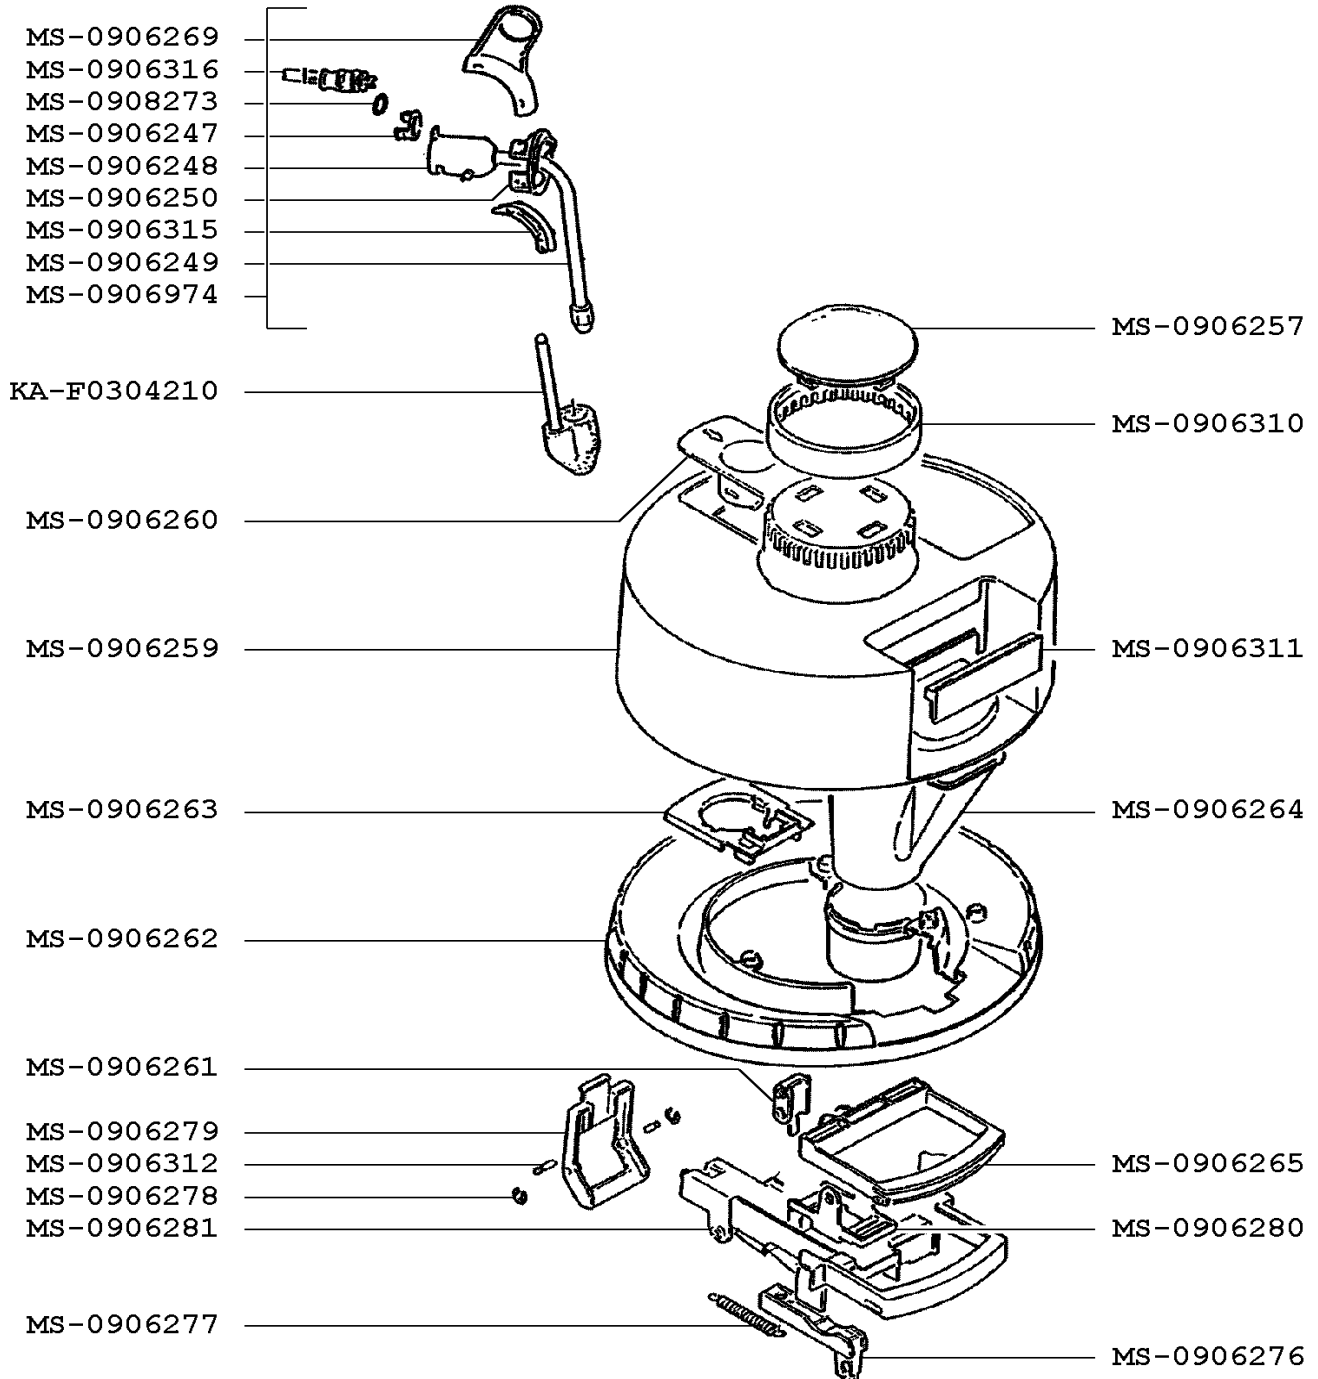

EXPRESSO

KRUPS ESPRESSO SUPERIORE

F8944210(0)

CREATION		PAGE	PAYS	FAMILLE
EDITION	01/12/2003	3/5	FR	II

EXPRESSO

KRUPS ESPRESSO SUPERIORE

F8944210(0)

CREATION