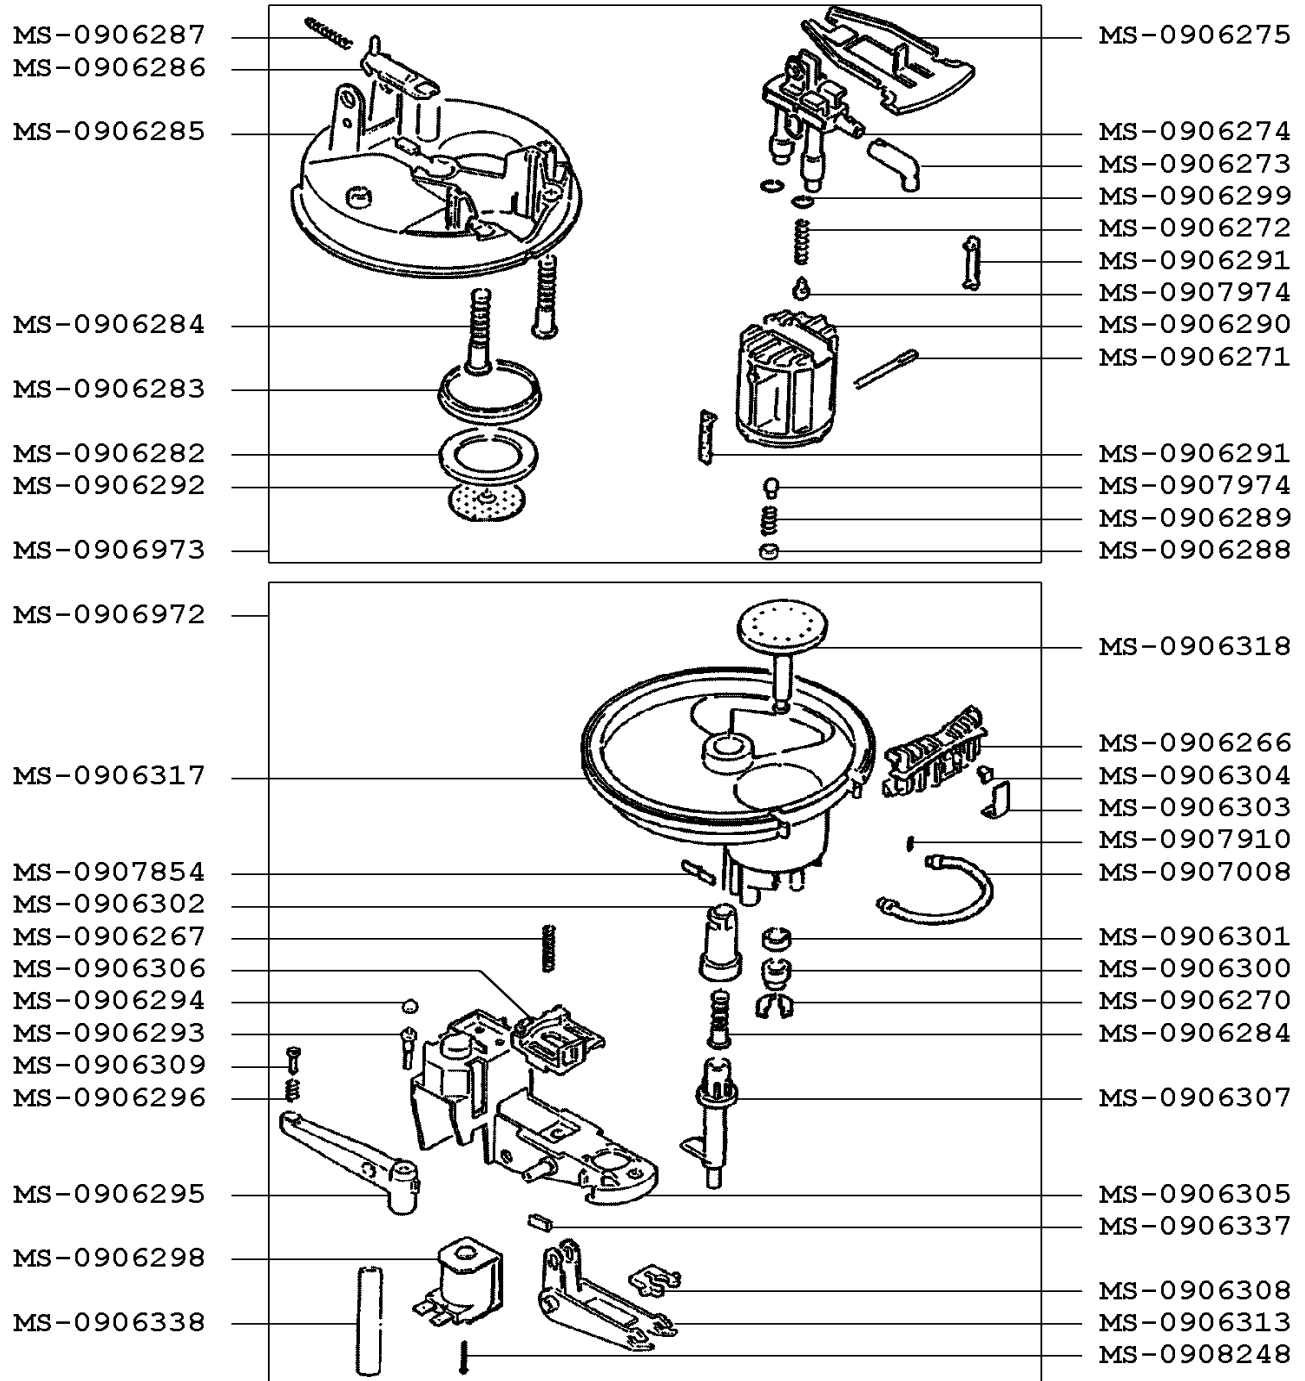

EXPRESSO

KRUPS ESPRESSO SUPERIORE

F8944210(0)

CREATION

EDITION

01/12/2003

PAGE

5/5