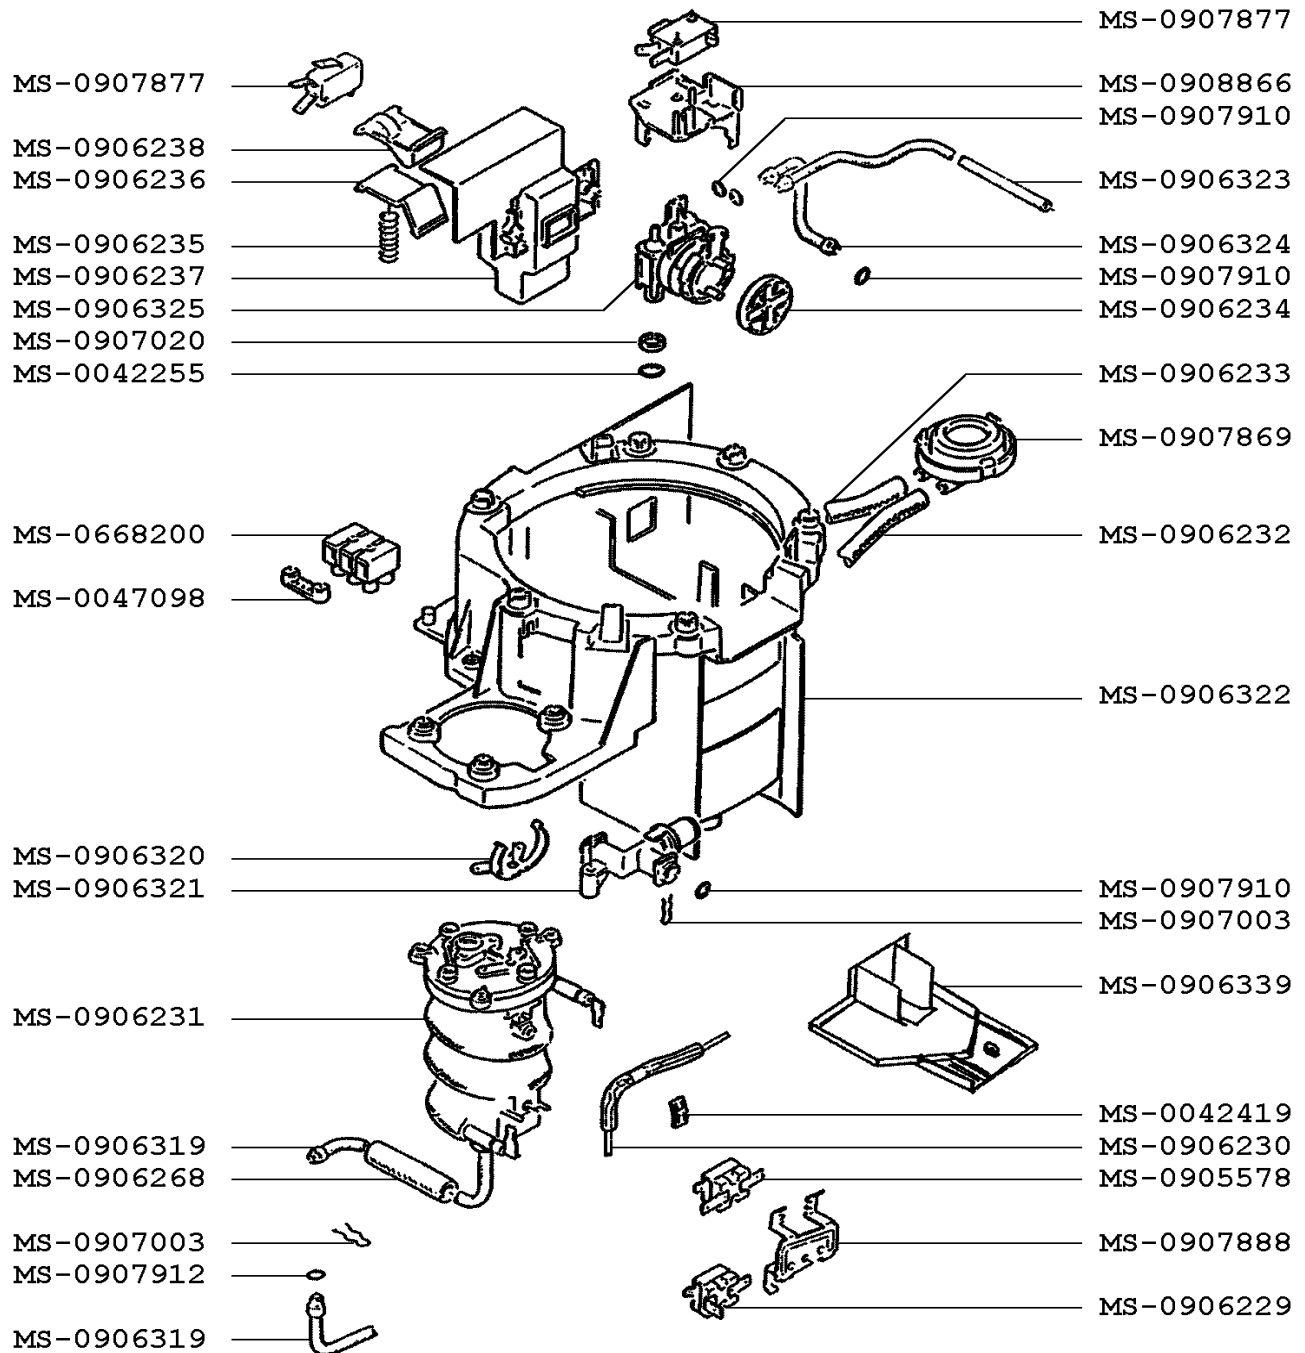

EXPRESSO

KRUPS ESPRESSO SUPERIORE

F8944210(0)

CREATION	PAGE	PAYS	FAMILLE
EDITION	1/5	FR	II
01/12/2003			

EXPRESSO

KRUPS ESPRESSO SUPERIORE

F8944210(0)

CREATION	PAGE	PAYS	FAMILLE
EDITION	2/5	FR	II
01/12/2003			

EXPRESSO

KRUPS ESPRESSO SUPERIORE

F8944210(0)

CREATION		PAGE	PAYS	FAMILLE
EDITION	01/12/2003	3/5	FR	II

EXPRESSO

KRUPS ESPRESSO SUPERIORE

F8944210(0)

CREATION