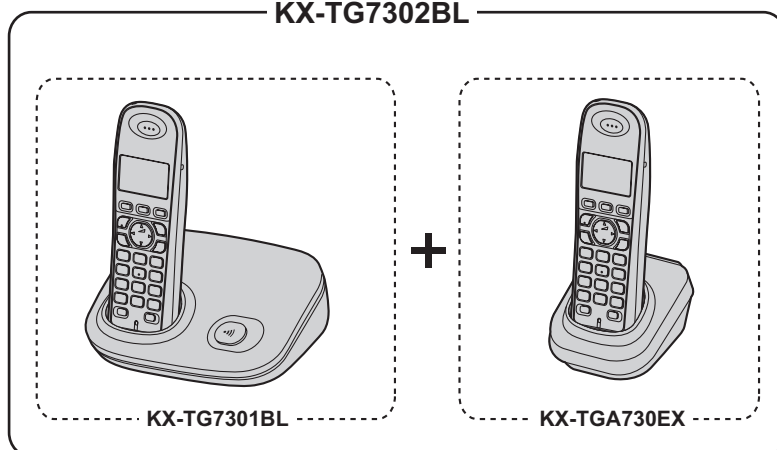

# Panasonic

Digitale Draadloze Telefoon  
Model **KX-TG7302BL**

Dit model bevat een basisstation met een handset (Model **KX-TG7301BL**) en een extra handset met oplader (Model **KX-TGA730EX**) .  
De instructies voor al de hierbij geleverde eenheden staan in de bedieningsinstructies voor **KX-TG7301BL**.  
Lees aub eerst de bedieningsinstructies voor gebruik van deze eenheden.

## KX-TG7302BL

**Opmerking:**

- De handsets zijn al geregistreerd voor gebruik met het basisstation.
- Als u het handsetnummer wilt weten, druk **[INT]** op de handset in standbymodus. Het nummer wordt weergegeven op het display van de handset.

# Panasonic

Téléphone numérique sans fil  
Modèle **KX-TG7302BL**

Ce modèle comprend une base et un combiné (Modèle KX-TG7301BL) ainsi qu'un combiné supplémentaire et un chargeur (Modèle KX-TGA730EX).  
Les instructions pour tous les appareils inclus se trouvent dans le manuel utilisateur KX-TG7301BL.  
Veuillez lire le présent manuel utilisateur avant d'utiliser ces appareils.