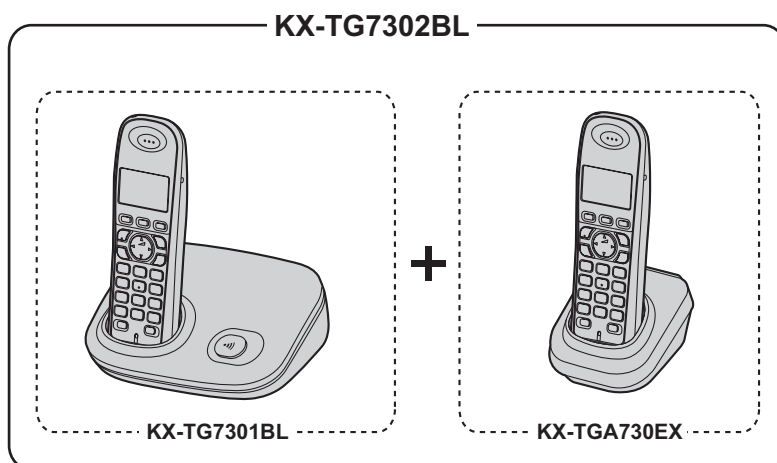

# Panasonic

Digitale Draadloze Telefoon  
Model **KX-TG7302BL**

Dit model bevat een basisstation met een handset (Model **KX-TG7301BL**) en een extra handset met oplader (Model **KX-TGA730EX**) .  
De instructies voor al de hierbij geleverde eenheden staan in de bedieningsinstructies voor **KX-TG7301BL**.  
Lees aub eerst de bedieningsinstructies voor gebruik van deze eenheden.

## KX-TG7302BL

**Opmerking:**

- De handsets zijn al geregistreerd voor gebruik met het basisstation.
- Als u het handsetnummer wilt weten, druk **[INT]** op de handset in standbymodus. Het nummer wordt weergegeven op het display van de handset.

# Panasonic

Téléphone numérique sans fil  
Modèle **KX-TG7302BL**

Ce modèle comprend une base et un combiné (Modèle KX-TG7301BL) ainsi qu'un combiné supplémentaire et un chargeur (Modèle KX-TGA730EX).  
Les instructions pour tous les appareils inclus se trouvent dans le manuel utilisateur KX-TG7301BL.  
Veuillez lire le présent manuel utilisateur avant d'utiliser ces appareils.