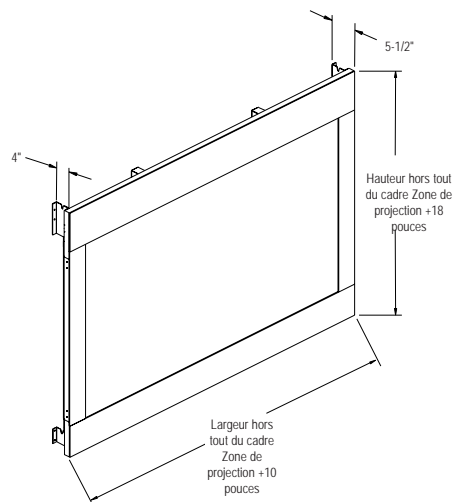

MULTI-MASK IMAGER

Écran à cadre fixe avec système demasquage

Lors de la commande, veuillez faire les choix appropriés :

1. 1 Sélectionnez la taille dans les tableaux en bas à droite.
2. 2 Sélectionnez la surface de projection :
   - Da-Mat™
   - Da-Mat™ contrast élevé
   - Cinema Vision
   - Cinema Vision contrast élevé
   - Perléscent
   - Audio Vision
   - Audio Vision contrast élevé
   - Cinema Perf contrast élevé
   - Da-Text™
   - Dual Vision
3. 3 Options :
   - Système de commande basse tension à moteur unique – trois boutons (3 requis).
   - Télécommande sans fil pour système de commande basse tension.
   - Télécommande à radiofréquence
   - Télécommande infrarouge à canaux multiples
   - Couvercle verrouillable pour interrupteur de commande basse tension ou 120 V.
   - Interrupteur à clé pour système de 120 V uniquement (REMARQUE : Ne peut pas être utilisé avec le système basse tension).
   - Moteur de 220 V (50 Hz).

- Écran à cadre fixe pour masquage vertical horizontal.
- Les formats Vidéo, HDTV (TV haute définition), Boîte à lettres (extra large) et Cinémascope peuvent être obtenus par masquage motorisé.

SPÉCIFICATIONS SUGGÉRÉES :