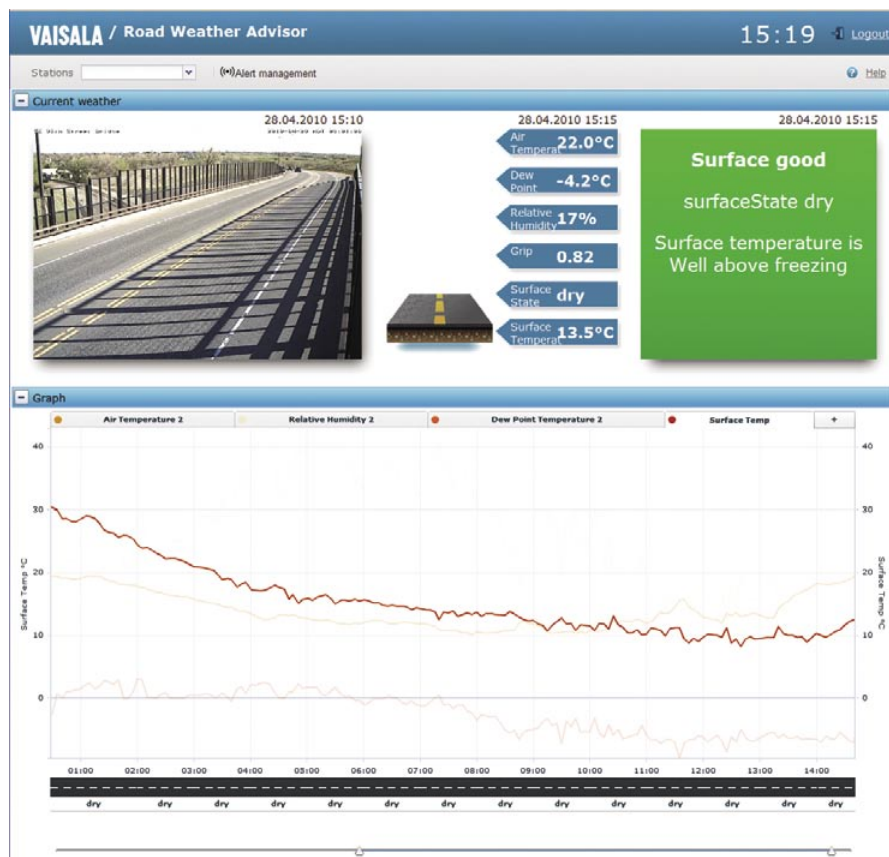

Service de Météorologie Routière Advisor de Vaisala

Caractéristiques et Avantages :

- Client Full Web
- Fonctionne avec les dernières versions d'Internet Explorer et Mozilla Firefox. (Pas de logiciel à installer)
- Interface conviviale avec vues personnalisables
- Visualisation immédiate des principales données de météorologie routière temps réel
- Alertes par e-mail
- Accès facile au service via une connexion Internet

Advisor est un service web Vaisala de visualisation des conditions météorologiques sur le site de vos stations.

Advisor affiche des informations d'observation Centre de Données d'Observation de Vaisala (Vaisala Global Bureau Service) qui collecte, traite et archive les données de vos stations. L'application consiste en une page web dynamique consultable via une connexion internet.

Données utiles disponibles immédiatement et simultanément

Advisor a été développé pour être simple d'utilisation. Les données principales apparaissent sur une seule page web. Un graphe peut être

configuré pour présenter seulement les données qui vous intéressent.

Pour obtenir une vue générale de la situation du site de la station, le message de statut suffit : un code couleur intuitif et des messages clairs analysent et interprètent les données pour vous.

Information immédiate par un système d'alerte