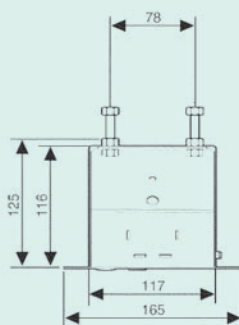

Integra Screen

Écran encastrable jusqu'à 3 m de base.

Format	Référence	Taille Toile B x H (cm)	Taille Image B x H (cm)	Toile	Poids Net Kg	Prix H.T.
4:3	093700	180 x 138	168 x 126	Blanc Mat	19	959 €
	093710	200 x 153	190 x 143		20	969 €
	093720	220 x 153	210 x 158		22	990 €
	093730	240 x 183	230 x 173		24	1 015 €
	093740	280 x 213	270 x 203		27	1 217 €
	093750	300 x 228	290 x 218		29	1 484 €
16:9	093760	180 x 102	168 x 95	Blanc Mat	19	959 €
	093770	200 x 117	190 x 107		21	969 €
	093780	220 x 128	210 x 158		22	990 €
	093790	240 x 139	230 x 129		23	1 020 €
	093800	280 x 157	270 x 152		26	1 165 €
	093810	300 x 173	290 x 163		28	1 429 €
16:10	093775	200 x 129	190 x 119	Blanc Mat	21	969 €
	093785	220 x 141	210 x 131		22	990 €
	093795	240 x 154	230 x 144		23	1 015 €
	093805	280 x 179	270 x 169		26	1 217 €
	093815	300 x 191	290 x 181		28	1 484 €
1:1	093660	180 x 180	173 x 173	Blanc Mat	19	912 €
	093670	200 x 200	195 x 195		21	964 €
	093680	220 x 220	210 x 210		23	994 €
	093690	240 x 240	230 x 230		25	1 030 €

Descriptif technique

- Système de connexion « Plug and Play, » très simple à utiliser.
- Grâce à l'« Easy Service System », l'accès est facilité à l'intérieur du carter sans avoir à démonter l'écran.
- Carter en acier avec finition pour faux-plafonds en aluminium laqué blanc (RAL 9016).
- Écran équipé en standard de module contact sec pour intégration dans le système audiovisuel.
- Câblage préinstallé pour montage rapide.
- Câble de connexion de 2,5 m.
- Moteur rapide et silencieux grâce à ses « Silentblock ».

OPTIONS
p28
ACCESSOIRES

Les dimensions sont indiquées en mm.

Pre-Installation Box

Taille Toile	Référence	Prix H.T.
180	093776	175 €
200	093786	200 €
220	093796	225 €
240	093806	250 €
280	093816	275 €
300	093826	300 €