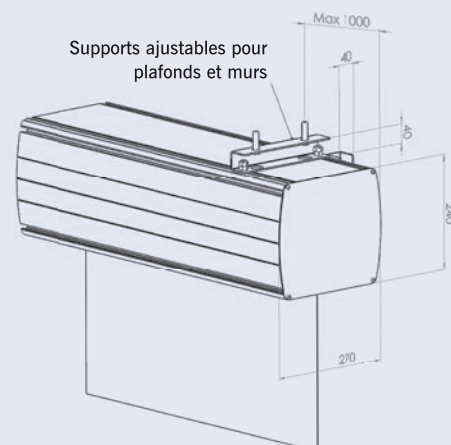

Auto Screen

Écran sur mesure pour salles de moyennes dimensions jusqu'à 7 m de base.

Forfait port et emballage : 150 € Net H.T. jusqu'à 500 cm de large - 450€ Net H.T. au-delà.

Référence	Taille Toile B x H (cm)	Taille Image B x H (cm)	Toile	Poids Net Kg	Prix H.T.
098726	500 x 500	500 x 500	Blanc Mat	117	3 384 €
098731	600 x 300	600 x 300		131	3 647 €
098732	600 x 350	600 x 350		132	3 854 €
098733	600 x 400	600 x 400		134	3 934 €
098734	600 x 450	600 x 450		135	4 014 €
098715	600 x 500	600 x 500		137	4 094 €
098738	700 x 300	700 x 300		150	4 644 €
098739	700 x 400	700 x 400		154	5 010 €
098740	700 x 450	700 x 450		156	5 104 €
098741	700 x 500	700 x 500		158	5 137 €

Descriptif technique

- Section de carter : 27 x 24 cm.
- Caisson autoporteur composé de profilés d'aluminium anodisé (faces avant et arrière).
- En option à la commande couleurs de carter : noir (RAL 9005), gris (RAL 7035) ou blanc (RAL 9016). Autres couleurs : nous consulter.
- Deux pattes de fixation ajustables pouvant être fixées sur la face avant/arrière ou plafond.
- Pattes supplémentaires sur demande.
- Toile PVC Blanc Mat réalisée en laizes assemblées par soudures horizontales (sans aucune gêne pour l'image).
- Toile Blanc Mat Sound ou Retrotex (translucide) sur demande. Pour les toiles Retrotex, la soudure est légèrement décelable à la projection.
- Moteur frein tubulaire protégé par thermique. Fourni avec un inverseur.
- Livré avec câble moteur de 10 m (sortie gauche face écran).
- Autres dimensions et/ou écrans en toile Retrotex ou toile Blanc Mat Sound fabriqués sur demande.

OPTIONS
p28
ACCESSOIRES

Les dimensions sont indiquées en mm.