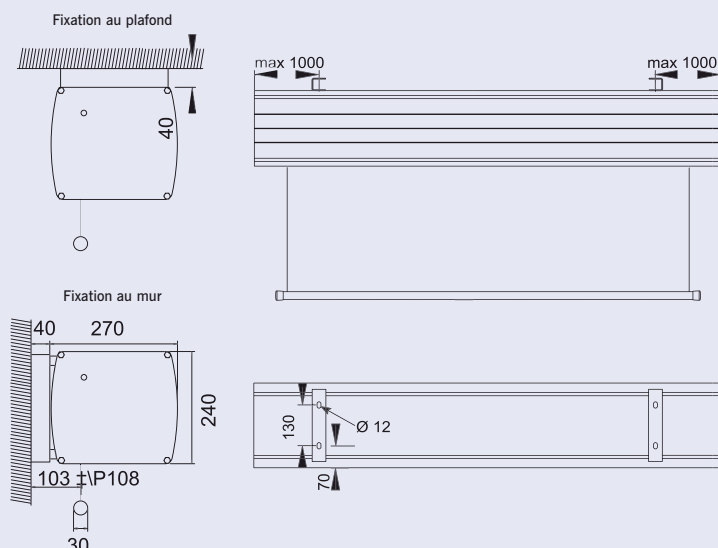

Auto Screen

Écran sur mesure pour salles de moyennes dimensions jusqu'à 7 m de base.

Forfait port et emballage : 150 € Net H.T. jusqu'à 500 cm de large - 450€ Net H.T. au-delà.

Référence	Taille Toile B x H (cm)	Taille Image B x H (cm)	Toile	Poids Net Kg	Prix H.T.
098726	500 x 500	500 x 500	Blanc Mat	117	3 384 €
098731	600 x 300	600 x 300		131	3 647 €
098732	600 x 350	600 x 350		132	3 854 €
098733	600 x 400	600 x 400		134	3 934 €
098734	600 x 450	600 x 450		135	4 014 €
098715	600 x 500	600 x 500		137	4 094 €
098738	700 x 300	700 x 300		150	4 644 €
098739	700 x 400	700 x 400		154	5 010 €
098740	700 x 450	700 x 450		156	5 104 €
098741	700 x 500	700 x 500		158	5 137 €

Descriptif technique

- Section de carter : 27 x 24 cm.
- Caisson autoporteur composé de profilés d'aluminium anodisé (faces avant et arrière).
- En option à la commande couleurs de carter : noir (RAL 9005), gris (RAL 7035) ou blanc (RAL 9016). Autres couleurs : nous consulter.
- Deux pattes de fixation ajustables pouvant être fixées sur la face avant/arrière ou plafond.
- Pattes supplémentaires sur demande.
- Toile PVC Blanc Mat réalisée en laizes assemblées par soudures horizontales (sans aucune gêne pour l'image).
- Toile Blanc Mat Sound ou Retrotex (translucide) sur demande. Pour les toiles Retrotex, la soudure est légèrement décelable à la projection.
- Moteur frein tubulaire protégé par thermique. Fourni avec un inverseur.
- Livré avec câble moteur de 10 m (sortie gauche face écran).
- Autres dimensions et/ou écrans en toile Retrotex ou toile Blanc Mat Sound fabriqués sur demande.

OPTIONS
p28
ACCESSOIRES

Les dimensions sont indiquées en mm.