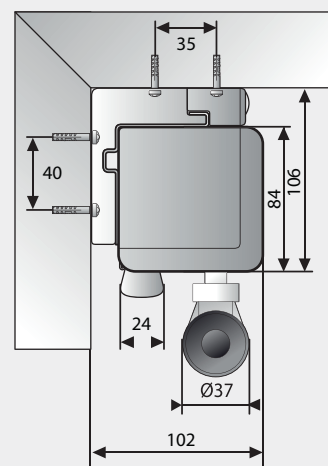

Acti Screen

Écran à manivelle permettant la précision d'ajustement de la toile.

Format	Référence	Taille Toile B x H (cm)	Taille Image B x H (cm)	Toile	Poids Net Kg	Prix H.T.
4:3	094160	200 x 153	190 x 143	Blanc Mat	20	644 €
	094190	240 x 183	230 x 173		25	945 €
	094130	300 x 228	290 x 218		31	1 250 €
1:1	094170	160 x 160	151 x 151	Blanc Mat	17	497 €
	094180	180 x 180	173 x 173		18	584 €
	094120	200 x 200	195 x 195		22	644 €
	094140	240 x 240	230 x 230		28	945 €

Descriptif technique

- Écran à manivelle.
- Carter acier galvanisé, laqué blanc (RAL 9016).
- Écran « Easy Install » manuel.
- Son système à manivelle lui permet d'obtenir un réglage très précis, notamment sur les grandes dimensions.
- Manivelle en aluminium escamotable.

Les dimensions sont indiquées en mm.