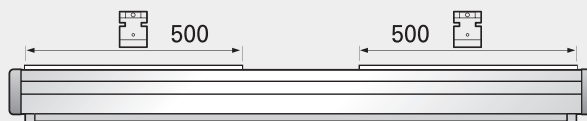

Acti Screen

Écran à manivelle permettant la précision d'ajustement de la toile.

Format	Référence	Taille Toile B x H (cm)	Taille Image B x H (cm)	Toile	Poids Net Kg	Prix H.T.
4:3	094160	200 x 153	190 x 143	Blanc Mat	20	644 €
	094190	240 x 183	230 x 173		25	945 €
	094130	300 x 228	290 x 218		31	1 250 €
1:1	094170	160 x 160	151 x 151	Blanc Mat	17	497 €
	094180	180 x 180	173 x 173		18	584 €
	094120	200 x 200	195 x 195		22	644 €
	094140	240 x 240	230 x 230		28	945 €

Descriptif technique

- Écran à manivelle.
- Carter acier galvanisé, laqué blanc (RAL 9016).
- Écran « Easy Install » manuel.
- Son système à manivelle lui permet d'obtenir un réglage très précis, notamment sur les grandes dimensions.
- Manivelle en aluminium escamotable.

Les dimensions sont indiquées en mm.