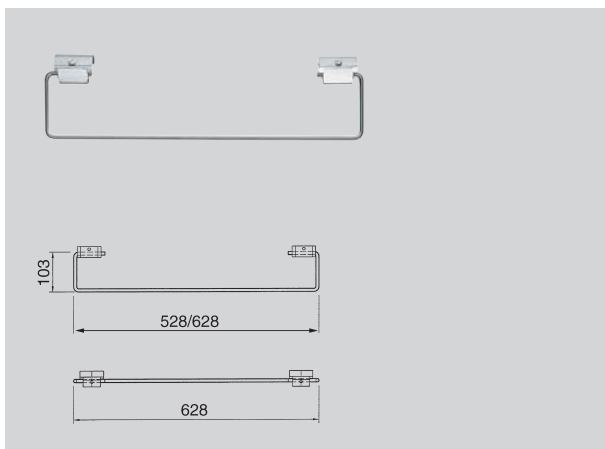

Porte-serviette pour lavabos-rigoles

Porte-serviette pour lavabos-rigoles ECO400CS, BX400CNS et ECN400CNS. En inox, surface satinée. Epaisseur du matériau de Ø 8 mm. Pour montage sous le rebord intérieur. Barre flexible. Un porte serviette par poste d'eau, Matériel de montage inclus.

528x103

TB60

7612210511509

628x103

TB70

7612210511516