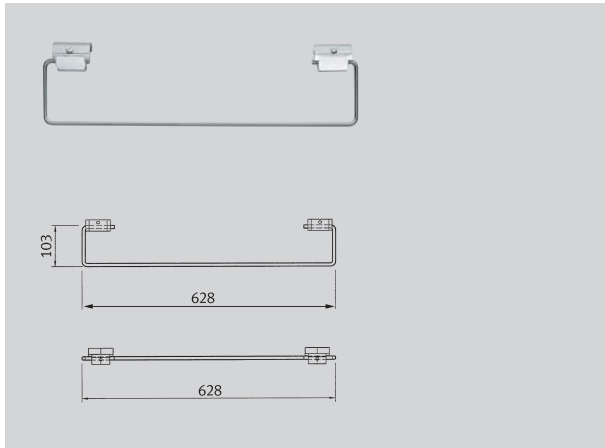

Franke Porte-serviette SATURN

Représentation
toutes les données en mm

Référence

Numéro d'article

Porte-serviette pour SANB

Porte-serviette pour SANB. En inox, surface satinée. Epaisseur du matériau de Ø 8 mm. Pour montage sous le rebord intérieur. Barre flexible. Console supplémentaire. 1 porte serviette par poste d'eau. Matériel de montage inclus.

CMTB70

7612210523113