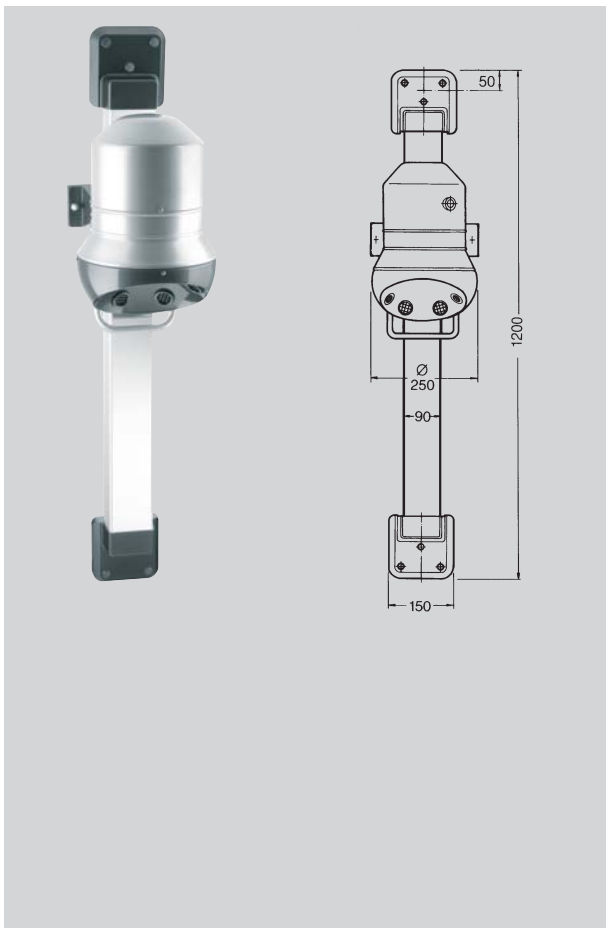

Débit d'air: 210 m³/h = 58 l/s
Sortie: 1300 W
Caractéristiques électriques: 230 V, 50 Hz

255x380x260

ARTH210

7612982001437

Barre d'ajustement pour ARTH210

Barre d'ajustement de la hauteur pour sèche-mains ARTH210. Glissière en aluminium anodisé. Cablage anti-vandalisme.