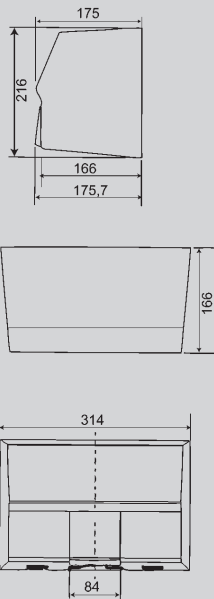

Sèche-mains électronique

Sèche mains sans contact manuel, à air chaud En inox, surface satinée. Epaisseur du matériau de 1,2 mm. Déclenchement à infrarouge pour utilisation sans contact. Distance de déclenchement réglable de 10 à 30 cm. Câble et prise non inclus.

Caractéristiques électriques :	230 V, 50 Hz
Puissance totale :	2200 W
Puissance résistance chauffante :	2100 W
Puissance moteur :	Moteur de 100 W avec 2850 rpm
Débit d'air :	274 m³/h, 15,5 m/s

314x175x216 mm

ARTH310

7612210052194