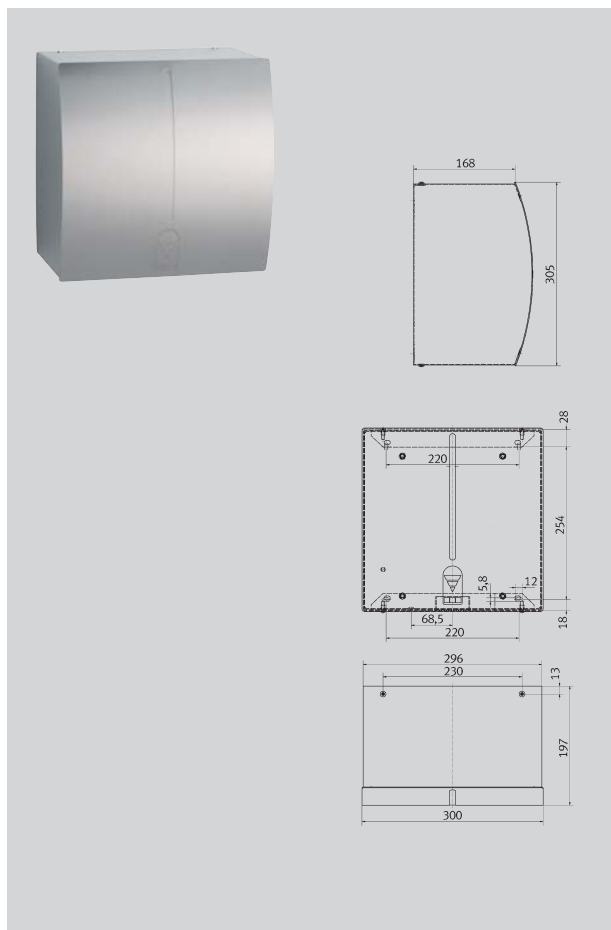

Sèche-main électronique

Sèche-main mural sans contact manuel à air chaud. Surface en inox satiné. Epaisseur du matériau de 1,5 mm. Face avant arrondie. Déclenchement à infrarouge pour utilisation sans contact. Etanche. Distance de déclenchement réglable de 5 à 33 cm. Arrêt automatique après 60 s. Grâce à l'extrême rapidité de l'air, le temps de séchage est considérablement réduit, malgré le faible débit du souffleur. Câble et prise non inclus.