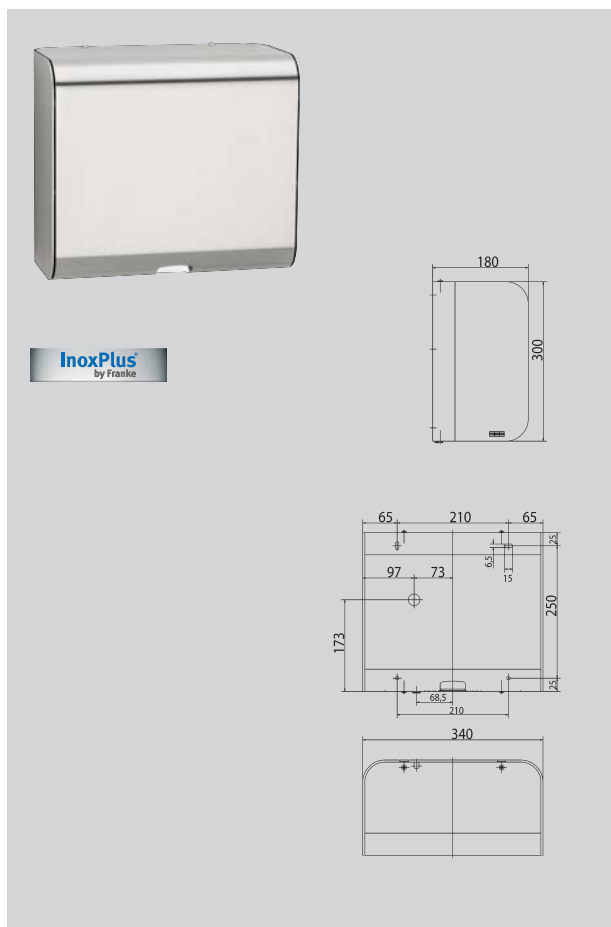

Sèche-mains, sèche-cheveux DRYERS

Représentation
toutes les données en mm

Référence

Numéro d'article

Sèche-mains "Mr. Twister"

Sèche mains électronique à air chaud, fixation murale "Mr. Twister". En inox, surface satinée et traitée anti-traces (facile à nettoyer). Epaisseur de l'inox de 2 mm. Design jouant sur les ombres et les courbes. Déclenchement à infrarouge pour utilisation sans contact respectant les normes électriques de produits installés dans les dans les sanitaires. Distance de déclenchement réglable de 5 à 33 cm. Arrêt automatique après 60 sec. Grâce à l'extrême rapidité de l'air, le temps de séchage est considérablement réduit, malgré le faible débit du souffleur. Câble et prise non inclus. Fixations incluses.