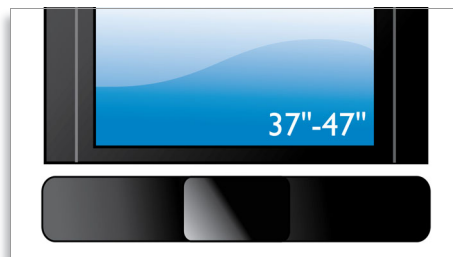

Philips
Piètement Barre de son et
téléviseur

STS8001

Créé spécialement pour votre Barre de son et votre téléviseur

Un piètement élégant développé pour être le support idéal de votre Barre de son et de votre téléviseur de 94 à 119 centimètres. Vous pouvez ainsi installer votre Barre de son et votre téléviseur sur le piètement pivotant et profiter ainsi de vos films dans le confort de votre maison.

Dimensions

- Dimensions du produit (l x H x P): 910 x 762 x 350 mm
- Poids du produit: 19,48 kg
- Dimensions de l'emballage (l x H x P): 925 x 190 g x 700 mm
- Poids (emballage compris): 24,7 kg

Points forts

Piètement

Piètement avec positionnement adaptable

Conception ergonomique pour un confort visuel exceptionnel

Conception ergonomique pour un confort visuel exceptionnel grâce à un support pivotant et une hauteur réglable

Installation rapide et facile

Installation simple et ultrarapide

Compatible avec les téléviseurs de 94 à 119 centimètres

Compatible avec les téléviseurs de 94 à 119 centimètres, idéal combiné à une Barre de son