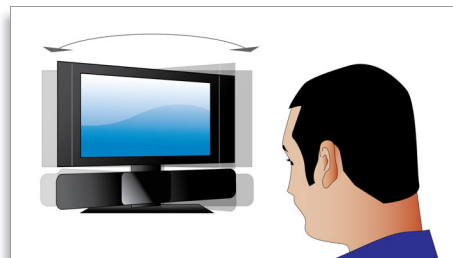

Philips
Piètement Barre de son et
téléviseur

STS8001

Créé spécialement pour votre Barre de son et votre téléviseur

Un piètement élégant développé pour être le support idéal de votre Barre de son et de votre téléviseur de 94 à 119 centimètres. Vous pouvez ainsi installer votre Barre de son et votre téléviseur sur le piètement pivotant et profiter ainsi de vos films dans le confort de votre maison.

Ultracompact, convient à tous les intérieurs

- Piètement avec positionnement adaptable
- Conception ergonomique pour un confort visuel exceptionnel grâce à un support pivotant et une hauteur réglable
- Installation simple et ultrarapide
- Compatible avec les téléviseurs de 94 à 119 centimètres, idéal combiné à une Barre de son

Piètement

Piètement avec positionnement adaptable

Conception ergonomique pour un confort visuel exceptionnel

Conception ergonomique pour un confort visuel exceptionnel grâce à un support pivotant et une hauteur réglable