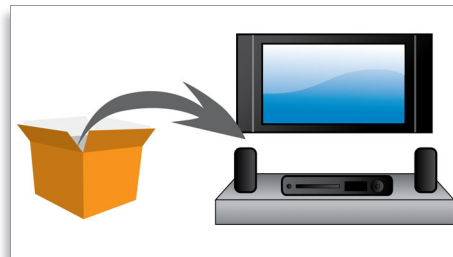

Philips
Piètement Barre de son et
téléviseur

STS8001

Créé spécialement pour votre Barre de son et votre téléviseur

Un piètement élégant développé pour être le support idéal de votre Barre de son et de votre téléviseur de 94 à 119 centimètres. Vous pouvez ainsi installer votre Barre de son et votre téléviseur sur le piètement pivotant et profiter ainsi de vos films dans le confort de votre maison.

Piètement

Piètement avec positionnement adaptable

Conception ergonomique pour un confort visuel exceptionnel

Conception ergonomique pour un confort visuel exceptionnel grâce à un support pivotant et une hauteur réglable

Installation rapide et facile

Installation simple et ultrarapide

Compatible avec les téléviseurs de 94 à 119 centimètres

Compatible avec les téléviseurs de 94 à 119 centimètres, idéal combiné à une Barre de son