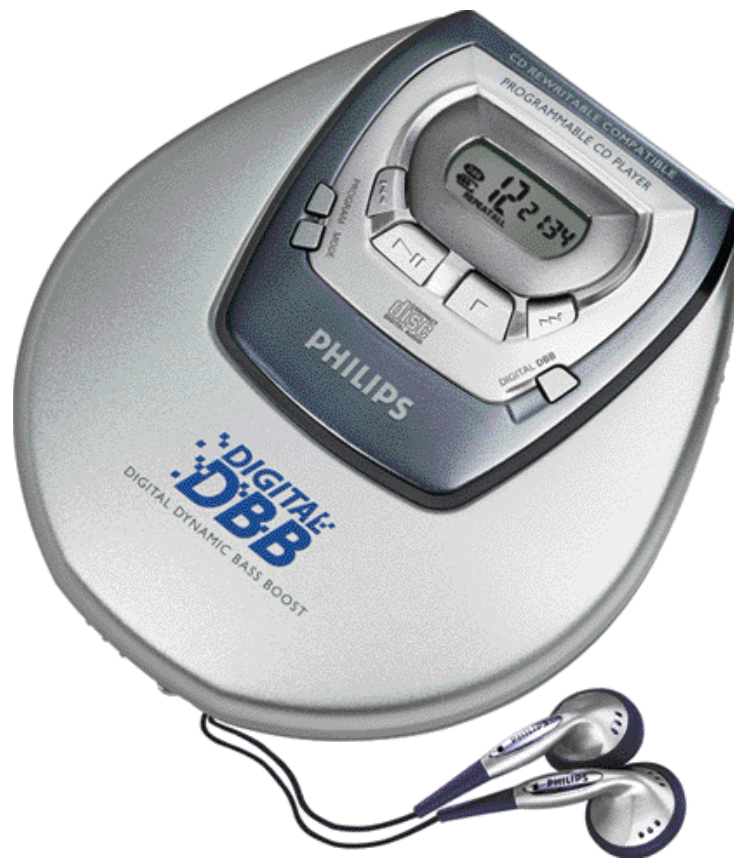

BALADEUR CD

AZ 7901

Caractéristiques Techniques

- LEGER ET ULTRA COMPACT
- 15 PLAGES PROGRAMMABLES
- SURAMPLIFICATION NUMERIQUE DES BASSES (DIGITAL DBB)
- ECRAN LCD 6 CHIFFRES
- 18 HEURES DE LECTURE AVEC 2 PILES ALCALINES
- COMPATIBLE CD-RW

Date d'introduction

AVRIL 2000

PHILIPS

Faisons toujours mieux.

CD

Double convertisseur N/A
Programmable 15 plages
Saut de plage AV/AR et recherche AV/AR dans la plage
Lecture aléatoire des plages (Shuffle)
Lecture des premières secondes de chaque plage (Introsca)
Répétition d'une plage ou du disque
Reprise de lecture (Resume)
Afficheur LCD multifonctions 6 chiffres
Coupure automatique de l'alimentation en cas de non utilisation de l'appareil
Témoin d'usure de batteries
Autonomie : 18 heures
Touche de verrouillage des fonctions (Hold)
Revêtement spécial résistant aux hautes températures
Volume sonore limité < 100 dB SPL

ALIMENTATIONS

Interne : 2 piles 1,5 V type R6
Externe : adaptateur secteur 4,5 V

CONNEXIONS

Sortie casque/ligne : jack Ø 3,5 mm stéréo
Alimentation : 4,5 V-Ø 4 mm, centre "+"

DIMENSIONS

Produit L x H x P : 128 x 28 x 138 mm
Emballage L x H x P : 245 x 49 x 146 mm
Quantité par carton : 6
Carton de 6 L x H x P : 299 x 350 x 199mm