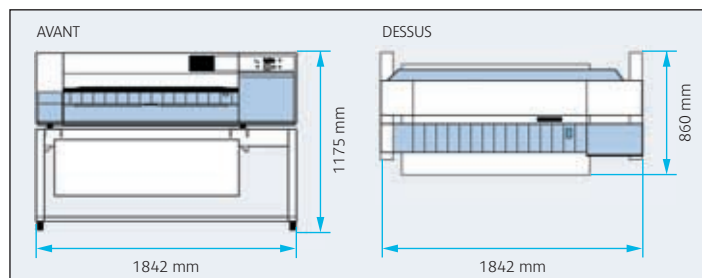

W7200/W7250
36' / 24'

W2200
A3++

DIMENSIONS DE L'IMPRIMANTE W8200 (UNITÉ PRINCIPALE AVEC SOCLE)

Édition Anglaise 0036W850
© Canon Europa N.V., 2003 (0203)

you can
Canon

Canon France S.A.

17, Quai du Président Paul Doumer
92414 Courbevoie Cedex.