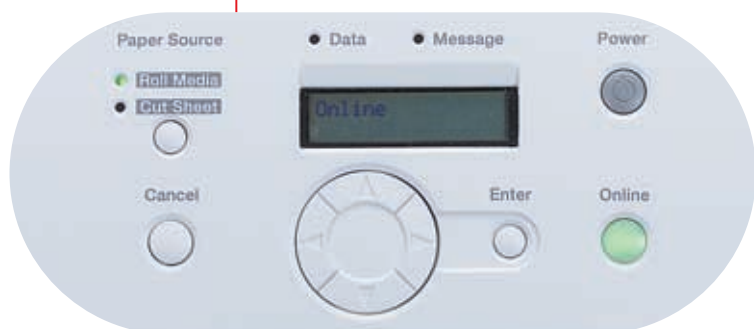

PRODUCTIVITÉ ET RENTABILITÉ

Les réservoirs d'encre individuels de haute capacité peuvent être remplacés séparément afin d'éviter tout gaspillage et de réduire vos coûts. Un système de tubes approvisionne régulièrement la tête d'impression en encre, tandis qu'une puce intelligente surveille le niveau d'encre dans chaque réservoir. Un enrouleur automatique est disponible en option en vue de l'impression continue des supports en rouleau. En autorisant l'impression en continue à tout moment, elle contribue à l'amélioration de votre productivité.