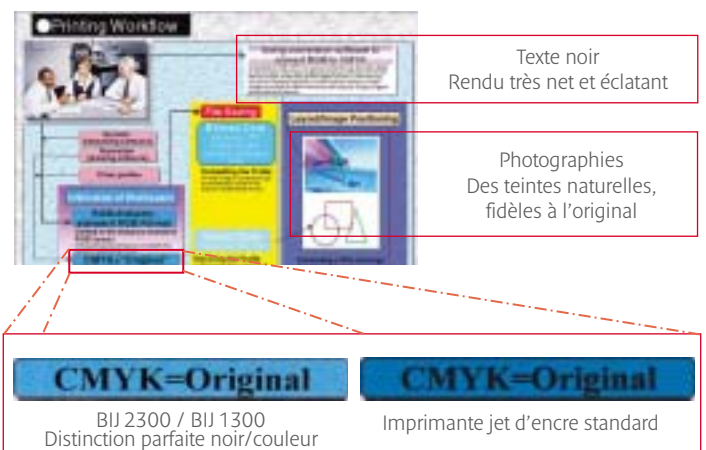

DES DOCUMENTS ENCORE PLUS PROFESSIONNELS

Pour convaincre vos Clients et augmenter les chances de réussite de vos projets, il vous faut des documents très professionnels.

Utilisez la très haute qualité d'image des BIJ 2300 et BIJ 1300 en couleur et en monochrome avec une résolution d'impression jusqu'à **2 400 x 1 200 dpi**. Bénéficiez de la technologie spéciale Reactive Ink de Canon qui vous assure une **distinction parfaite entre le noir et la couleur**. Les pigments de l'encre noire vous garantissent d'autre part des contours particulièrement fins pour le texte. Le traitement d'image individualisé permet à votre imprimante BIJ de gérer le mélange textes, photos et graphiques, en imprimant chacun de manière parfaite. Il en résulte une qualité d'impression optimale pour tous vos documents professionnels.

Traitement d'image optimum par identification de l'image

BIJ 2300 - format A3+