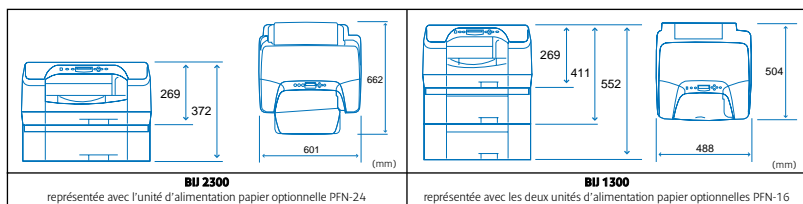

Dimensions

Options

Pour la BIJ 2300			Pour la BIJ 1300				Pour les BIJ 2300 et BIJ 1300
BIJ 2300 représentée avec l'unité d'alimentation papier optionnelle PFN-24	Unité d'alimentation papier optionnelle PFN-24	Cassette universelle UCN-25	BIJ 1300 représentée avec les deux unités d'alimentation papier optionnelles PFN-16	Unité d'alimentation papier optionnelle PFN-16	Cassette universelle UCN-15	Cassette A4/LTR UCN-16	Carte d'interface réseau NB-13FB

Canon France S.A.
17, Quai du Président Paul Doumer
92414 Courbevoie Cedex.
R.C.S. Nanterre N° SIRET : 738 205 269 01 395
www.canon.fr