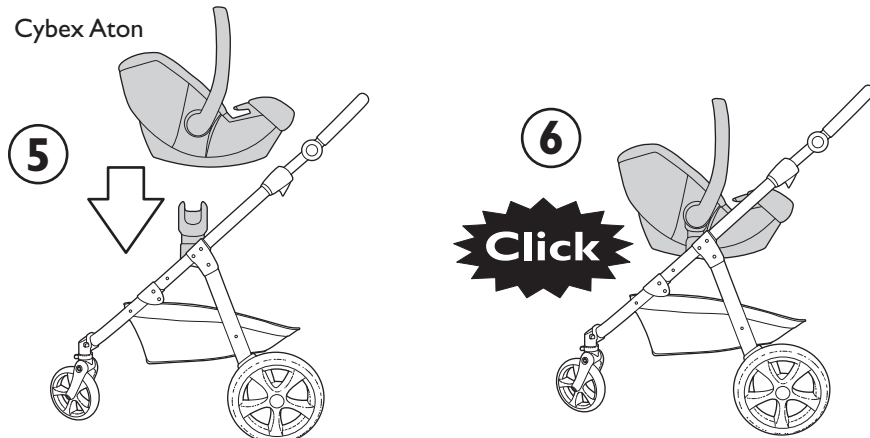

Cybex Aton adaptor

(for use with the Rubix chassis)

Also compatible with the Maxi Cosi car seat*
*(European model – check fit before purchasing)

Mamas & Papas

UK: Fitting the car seat adaptors

I: Come installare gli adattatori per il seggiolino per auto

D: Anbringen der Fahrzeugsitz-Adapter

E: Colocar los adaptadores de la silla del carro

NL: Adapters verschillende autostoeltjes plaatsen

F: Installation des adaptateurs de siège automobile

Cyber Aton

UK: Removing the car seat
I: Come rimuovere il seggiolino per auto
D: Entfernen des Fahrzeugsitzes
E: Quitar la silla del carro
NL: Autostoeltje verwijderen
F: Retrait du siège automobile