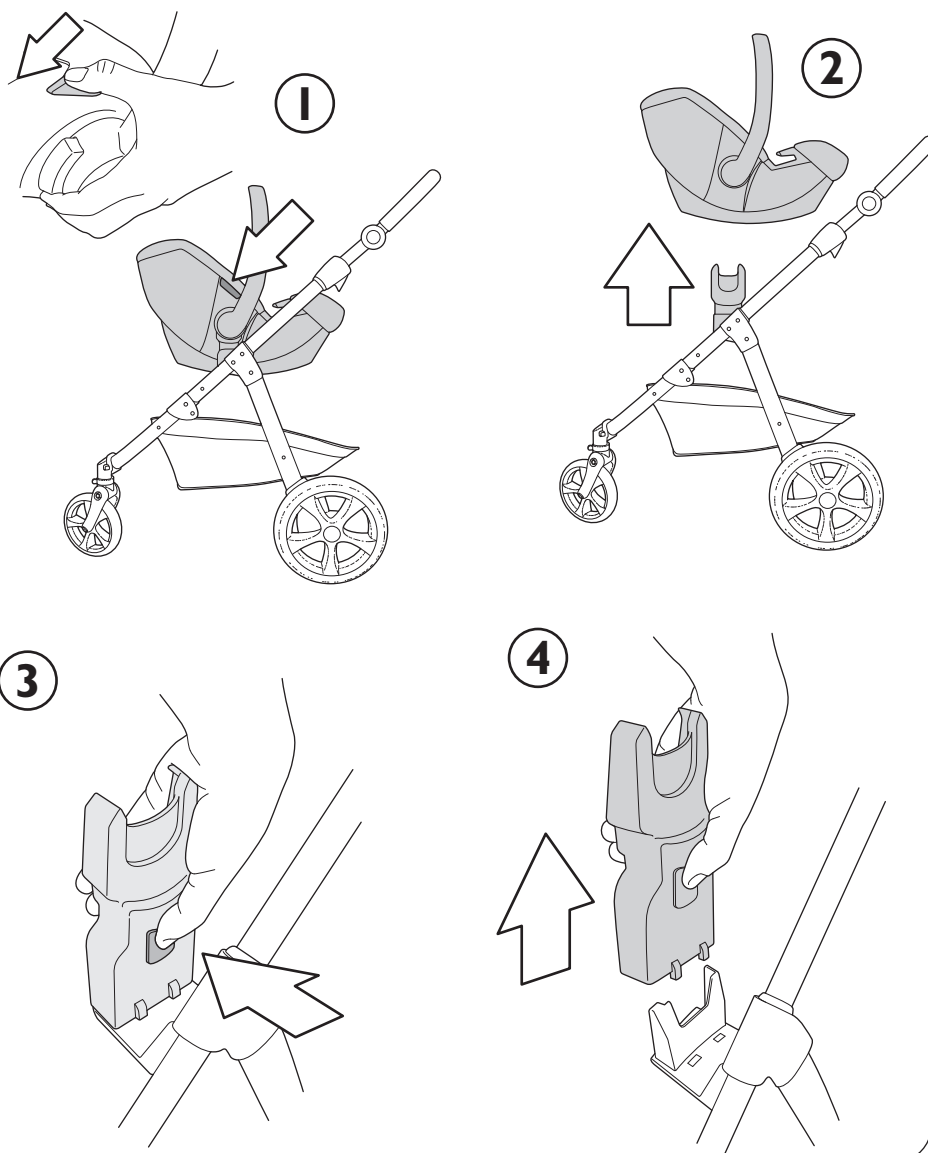

Cybex Aton adaptor

(for use with the Rubix chassis)

Also compatible with the Maxi Cosi car seat*
*(European model – check fit before purchasing)

Mamas & Papas

UK: Fitting the car seat adaptors

I: Come installare gli adattatori per il seggiolino per auto

UK: WARNING: Check that the car seat attachment devices are correctly engaged before each use.

I: AVVERTENZA: Prima dell'uso controllare che i dispositivi di fissaggio della navicella della carrozzina o del passeggino siano correttamente innestati.