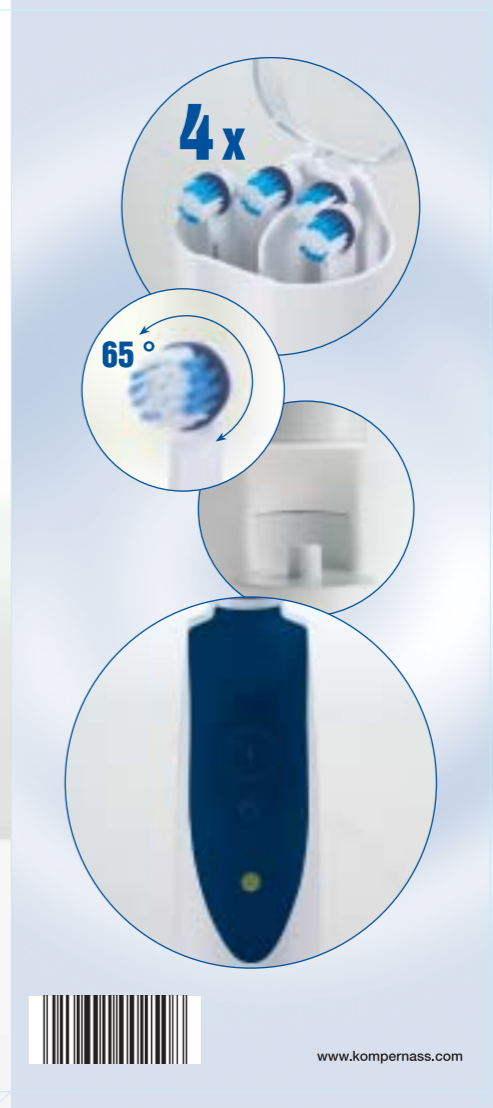

NEVADENT

NEVADENT

www.kompennass.com

-  **Elektrische Zahnbürste KH 105**
 - 65° links-rechts drehender Bürstenkopf
 - 3.700 Seitwärtsbewegungen / Min.
 - Oszillationsgeschwindigkeit
 - Geringer Geräuschpegel
 - Sensitive Andruckkontrolle
 - inklusive 4 Bürstenköpfe
-  **Brosse à dents électrique KH 105**
 - Tête de la brosse pivotant à gauche et à droite sur 65°
 - 3 700 mouvements latéraux/min.
 - Vitesse d'oscillation
 - Niveau de bruit minimum
 - Contrôle sensible de pression
 - Contient 4 têtes de brosses
-  **Elektrische tandenborstel KH 105**
 - 65° links-rechts draaiende borstelkop
 - Trilsnelheid 3.700 zijwaartse bewegingen / min
 - Laag
 - Gevoelig voor uitgeoefende druk
 - Incl. 4 borstelkoppes
-  **Electric toothbrush KH 105**
 - Brush head rotating 65° to the left and right
 - Oscillation speed: 3,700 lateral movements/ minute
 - Lower noise level
 - Pressure sensor
 - Incl. 4 brush heads
-  **Cepillo eléctrico KH 105**
 - Cabezal de cepillo de 65° con giro a izquierdas y a derecha
 - 3.700 movimientos laterales/ Min. Velocidad de oscilación
 - Nivel de ruido bajo
 - Control de calzado sensitivo
 - Incl. 4 cabezales de cepillar
-  **Spazzolino elettrico per lavare i denti KH 105**
 - La testina gira di 65° a sinistra e a destra
 - Velocità di oscillazione: 3.700 oscillazioni al minuto
 - Basso livello di rumore
 - Controllo della pressione tramite sensore
 - Completo di teste per spazzolino
-  **Escova de dentes eléctrica KH 105**
 - Cabeça da escova rotativa a 65° para a esquerda e para a direita
 - "3.700 movimentos laterais/ min. da velocidade de oscilação"
 - Baixo nível de ruídos
 - Controlo sensível da pressão
 - Incl. 4 cabezales de cepillar
-  **Elektryczna szczoteczka do zębów KH 105**
 - Główna szczotki obracająca się w prawo/lewo o 65°
 - Szybkość oscylacji 3 700 wychyleń/min
 - Niewielki poziom hałasu
 - Czujła kontrola nacisku
 - Z 4 korcówkami szczoteczek
-  **Sähköhammasharja KH 105**
 - 65° vasemmalle ja oikealle kääntyvä harjauspää
 - Värähtelynopeus 3700 sivuttaisliikettä minuutissa
 - Vaimea äänitaso
 - Herkkä kosketusohjaus
 - Sisältää 4 harjaosaa
-  **Eltandborste KH 105**
 - 65° vänster-högervändande borst huvud
 - 3.700 sidorörelser / min. oscillationshastighet
 - Låg ljudvolym
 - Sensitiv tryckkontroll
 - Inkl. 4 borsthuvuden
-  **Elektrický zubní kartáček KH 105**
 - Otočná hlava vlevo a vpravo o 65°
 - 3 700 pohybů do strany/min. Rychlost oscilace
 - Nízká hloučnost
 - Citlivé ovládání přítlaku
 - Včetně 4 hlav s kartáčky
-  **Elektrisk tannbørste KH 105**
 - Børstehodet snur 65° fra høre til venstre
 - 3.700 bevægelser til siden / minutt
 - svingningshastighet
 - Lavt støjniveau
 - Følsom trykkontrol
 - Inklusive 4 børstehoder
-  **Elektrická zubná kefka KH 105**
 - Otočná hlava vľavo a vpravo o 65°
 - 3 700 pohybův do strany/min. Rychlost oscilácie
 - Nízká hloučnost
 - Citlivé ovládanie prítlaku
 - Vrátane 4 hlav s kefkami
-  **Ηλεκτρική οδοντόβουρτσα KH 105**
 - Κεφαλή κινείται σε 65° δεξιά-αριστερά
 - Ταχύτητα τακάντευσης: 3.700 πλάγιες κινήσεις ανά λεπτό
 - Χαμηλό επίπεδο θορύβου
 - Έλεγχος άσκησης πίεσης
 - Συμπτ. 4 κεφαλές βούρτσας
-  **Elektromos fogkefe KH 105**
 - 65° balra-jobbra forgó kefefej
 - 3.700 oldalirányú mozgás / min.
 - oszcillációs sebesség
 - alacsony zajszint
 - érzékeny rányomódás-kontroll
 - 4 kefefejjel