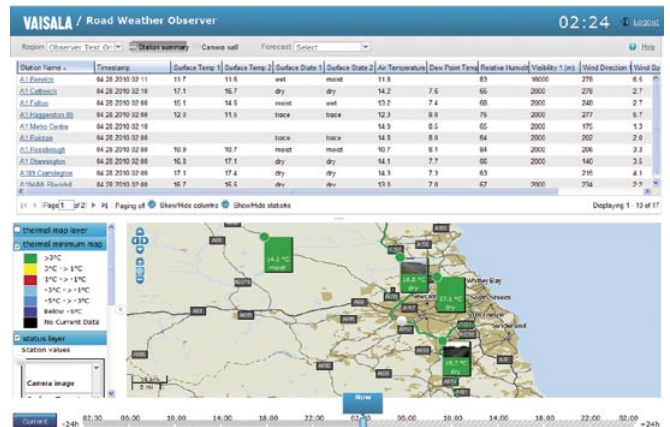

Caracteristiques techniques

Exigences minimum

Connexion à Internet.

Navigateurs internet – Microsoft Internet Explorer (version 7 ou ultérieure) ou Mozilla.

Firefox (version 3 ou ultérieure)

(le navigateur doit autoriser les cookies).

Adobe Flash Player (version 10 ou ultérieure).

Map data by TeleAtlas 2010

Pour plus d'informations, rendez-vous sur notre site www.vaisala.fr ou écrivez-nous à l'adresse sales@vaisala.com

Ref. B210989FR-A ©Vaisala 2010
Le présent matériel est soumis à la protection du copyright, tous les droits étant réservés par Vaisala et chacun de ses partenaires. Tous droits réservés. Tous les logos et/ou noms de produits constituent des marques de Vaisala ou de ses partenaires. Il est strictement interdit de reproduire, transférer, distribuer ou stocker les informations contenues dans la présente brochure, sous quelque forme que ce soit, sans le consentement écrit préalable de Vaisala. Toutes les spécifications – y compris techniques – sont susceptibles d'être modifiées sans préavis.