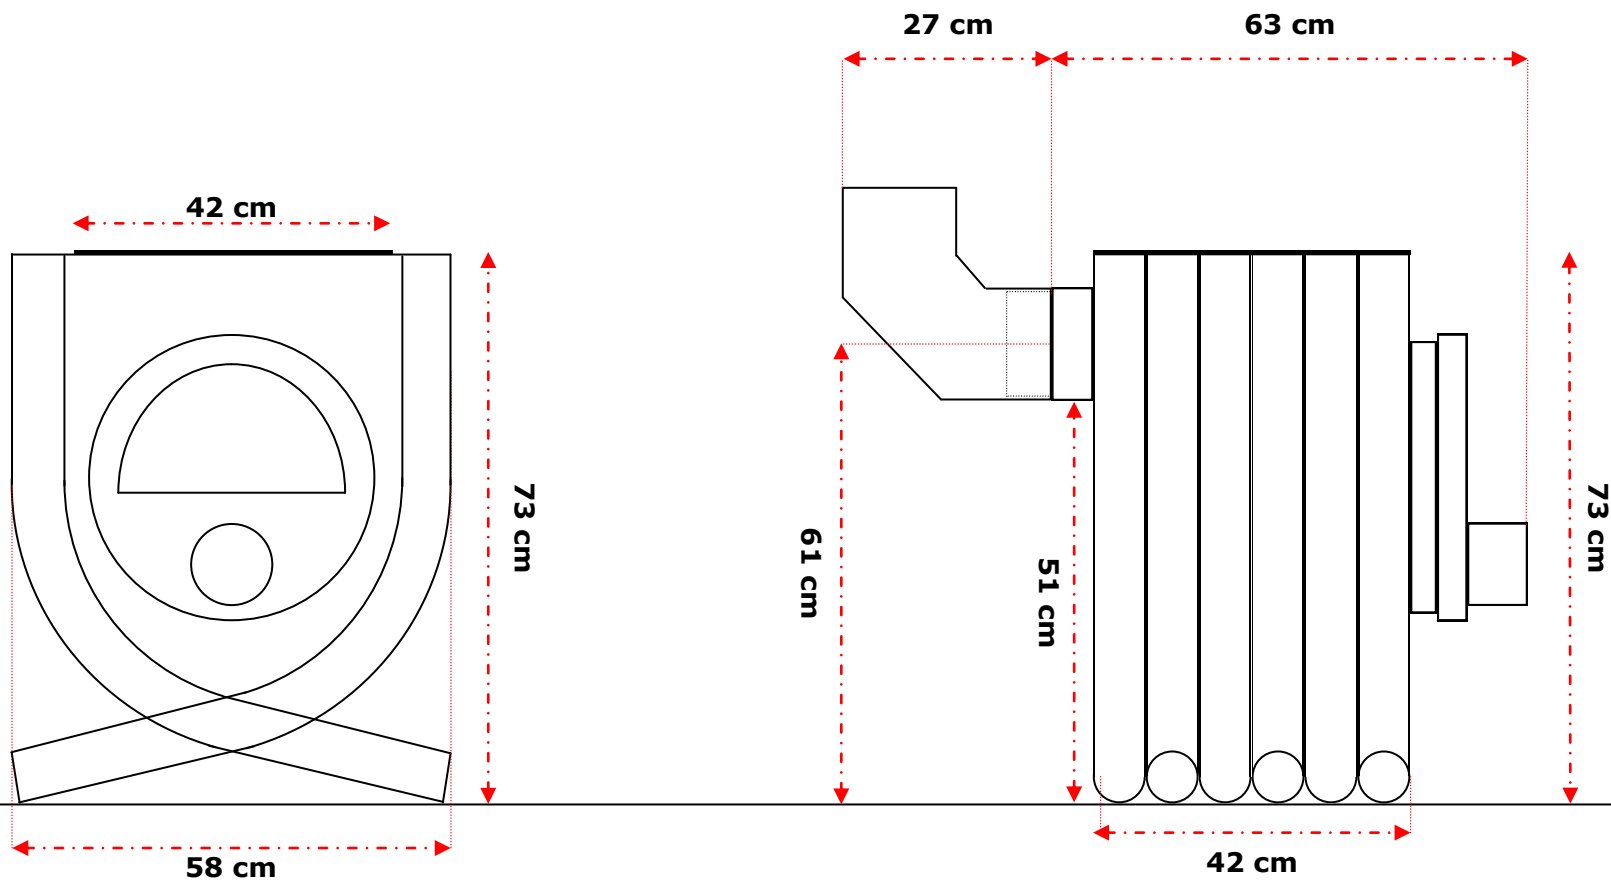

**POÊLE  
à BOIS**

**BRUNO**

**Poêle à bois BRUNO 9**

Diamètre de sortie des fumées : 150 mm - 15 cm

**POÊLE  
à BOIS**

**BRUNO**

**Poêle à bois BRUNO 12**

Diamètre de sortie des fumées : 150 mm - 15 cm

**POÊLE  
à BOIS**

**BRUNO**

**Poêle à bois BRUNO 15**

Diamètre de sortie des fumées : 150 mm - 15 cm

**POÊLE  
à BOIS**

**BRUNO**

**Poêle à bois BRUNO 21**

Diamètre de sortie des fumées : 150 mm - 15 cm

## Poêle à bois BRUNO 9 Cuisson

Diamètre de sortie des fumées : 150 mm - 15 cm

**POÊLE  
à BOIS**

**BRUNO**

**Poêle à bois BRUNO 12 Cuisson**

Diamètre de sortie des fumées : 150 mm - 15 cm

**POÊLE  
à BOIS**

## Poêle à bois BRUNO 15 Cuisson

Diamètre de sortie des fumées : 150 mm - 15 cm