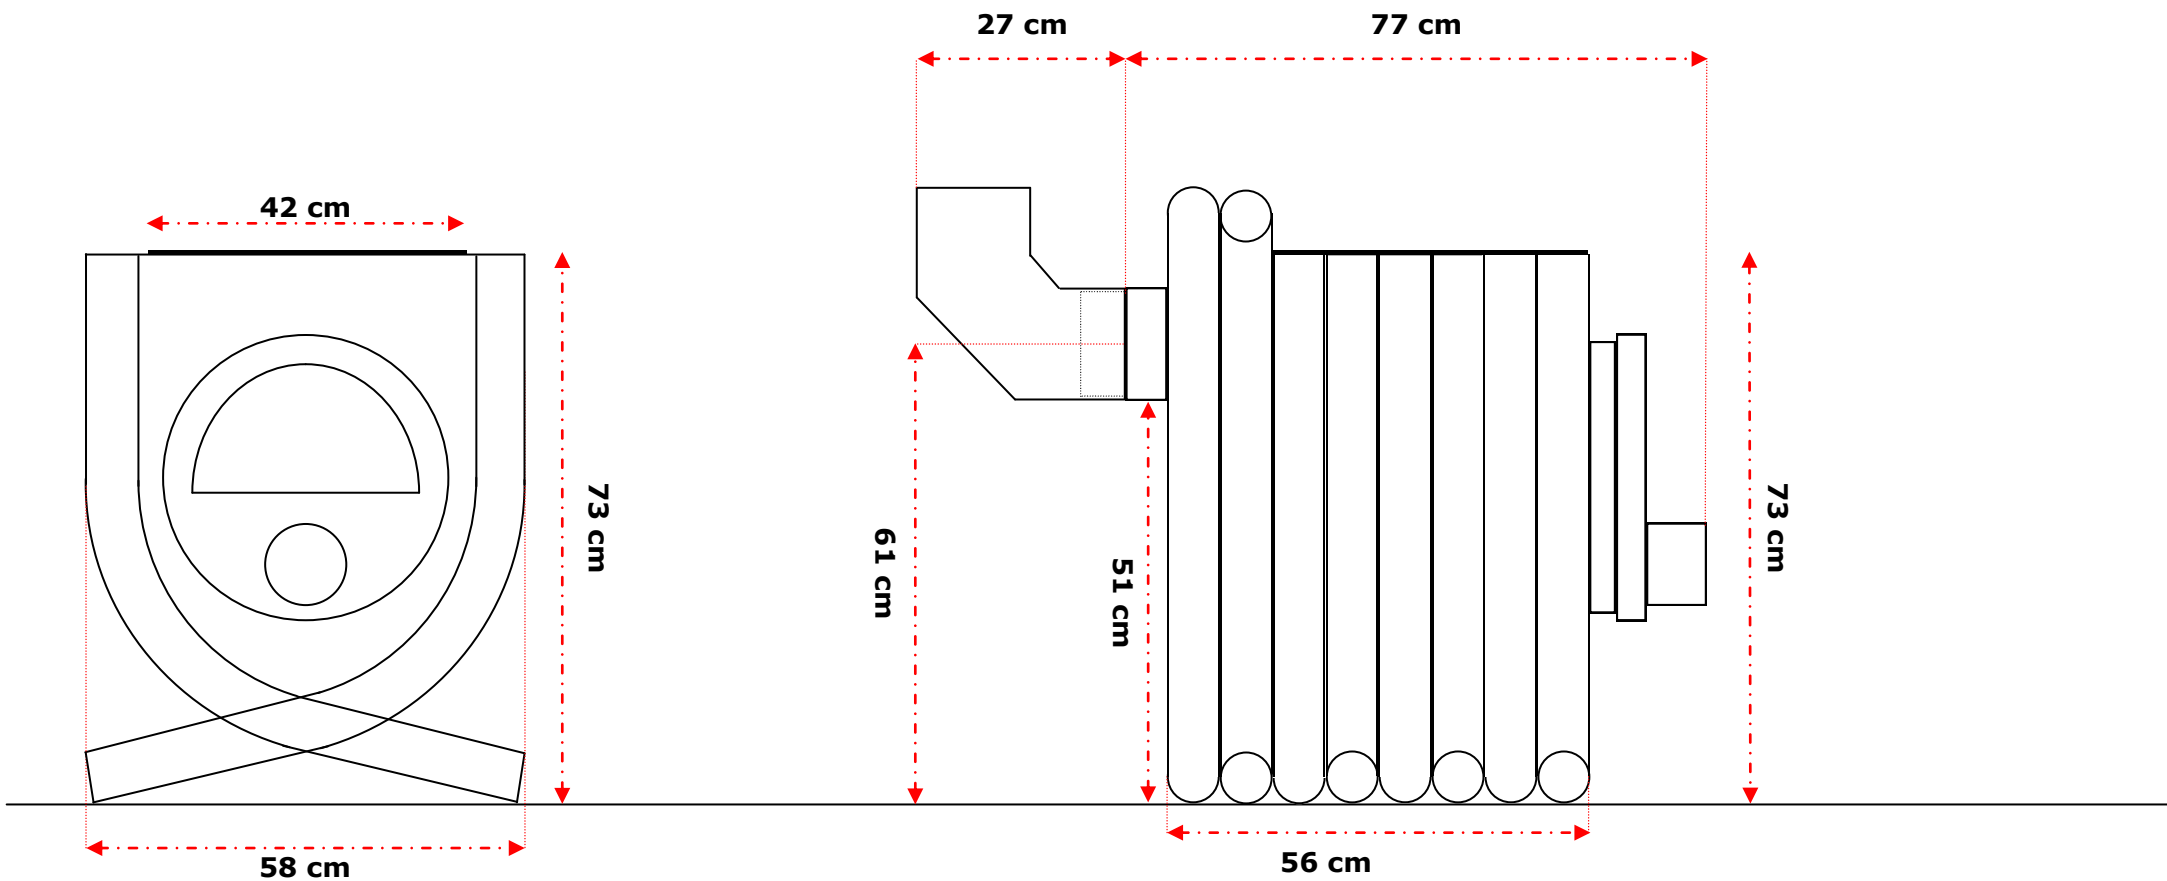

## Poêle à bois BRUNO 9 Cuisson

Diamètre de sortie des fumées : 150 mm - 15 cm

**POÊLE  
à BOIS**

**BRUNO**

**Poêle à bois BRUNO 12 Cuisson**

Diamètre de sortie des fumées : 150 mm - 15 cm

**POÊLE  
à BOIS**

## Poêle à bois BRUNO 15 Cuisson

Diamètre de sortie des fumées : 150 mm - 15 cm