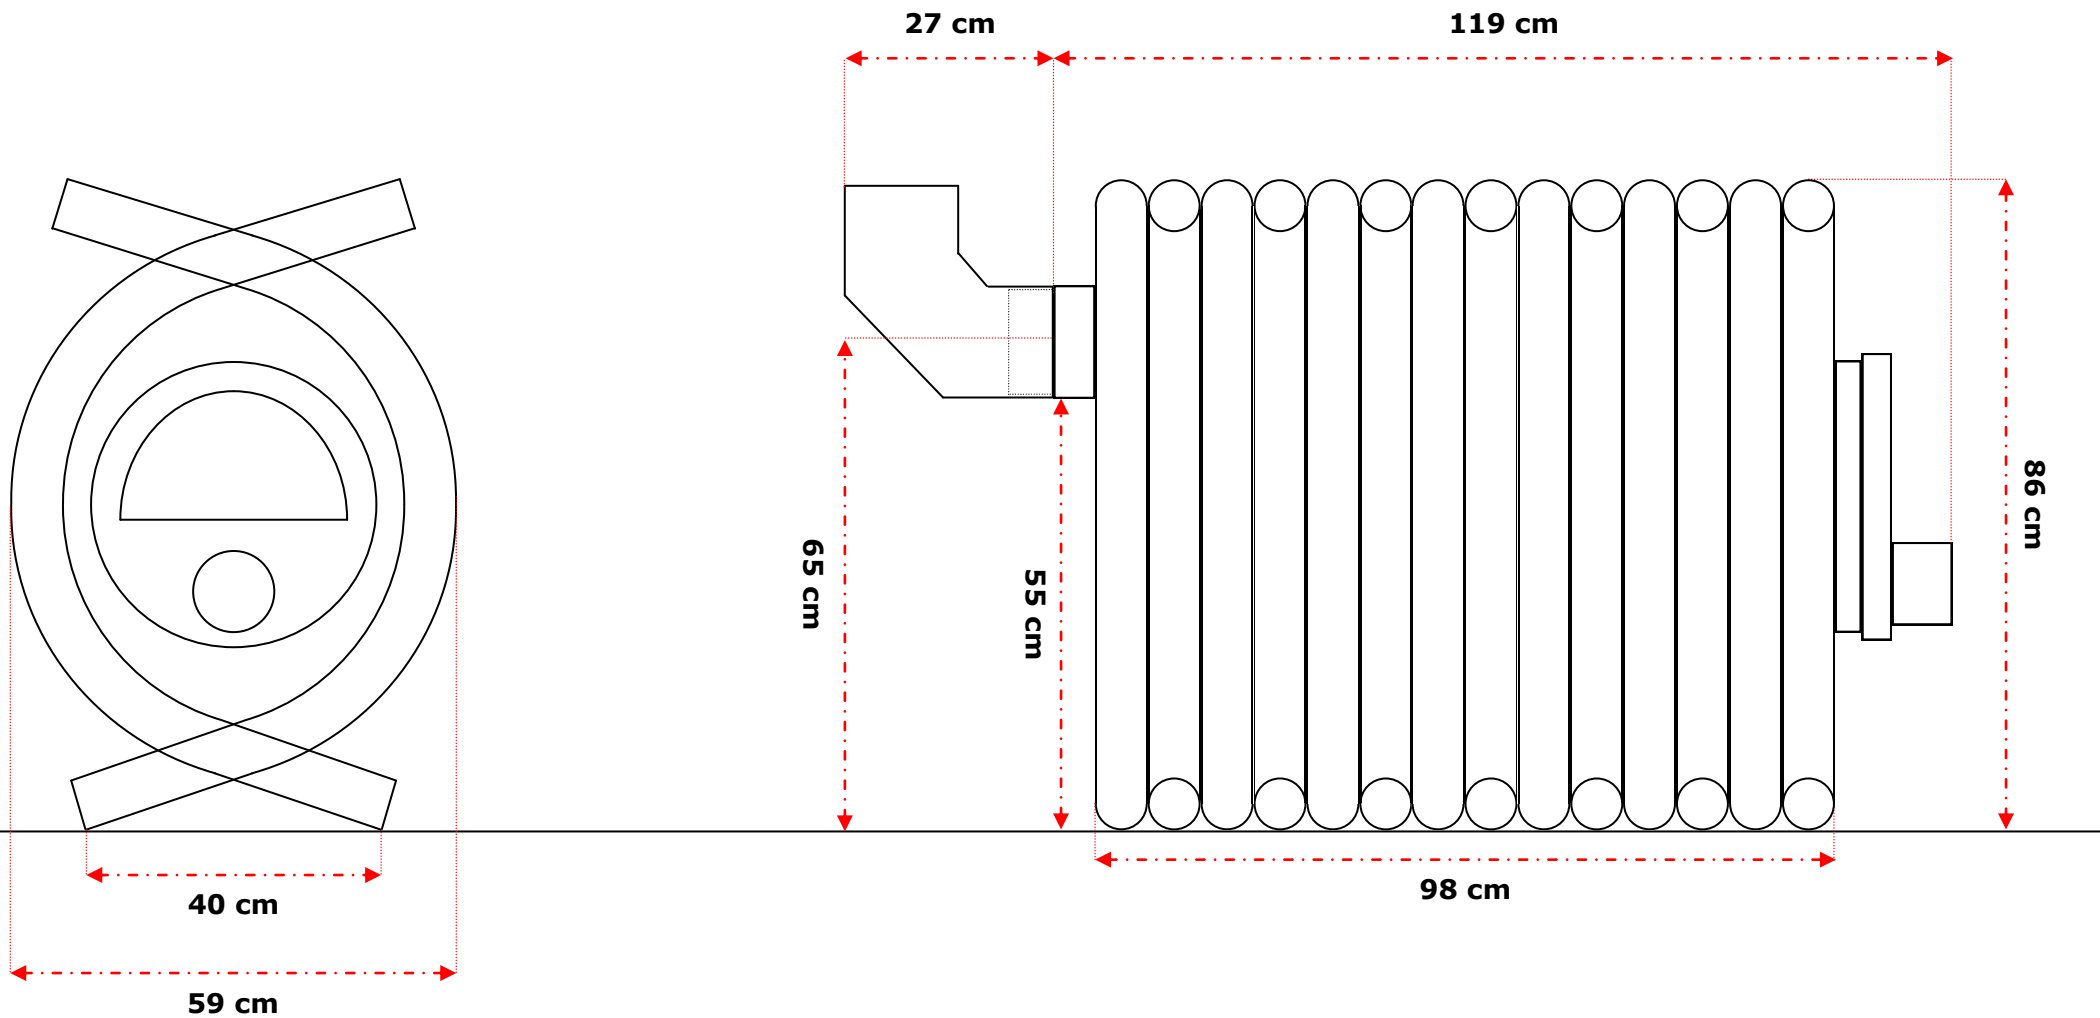

**POÊLE  
à BOIS**

**BRUNO**

**Poêle à bois BRUNO 9**

Diamètre de sortie des fumées : 150 mm - 15 cm

**POÊLE  
à BOIS**

**BRUNO**

**Poêle à bois BRUNO 12**

Diamètre de sortie des fumées : 150 mm - 15 cm

**POÊLE  
à BOIS**

**BRUNO**

**Poêle à bois BRUNO 15**

Diamètre de sortie des fumées : 150 mm - 15 cm

**POÊLE  
à BOIS**

**BRUNO**

**Poêle à bois BRUNO 21**

Diamètre de sortie des fumées : 150 mm - 15 cm

## Poêle à bois BRUNO 9 Cuisson

Diamètre de sortie des fumées : 150 mm - 15 cm

**POÊLE  
à BOIS**

**BRUNO**

**Poêle à bois BRUNO 12 Cuisson**

Diamètre de sortie des fumées : 150 mm - 15 cm

**POÊLE  
à BOIS**

## Poêle à bois BRUNO 15 Cuisson

Diamètre de sortie des fumées : 150 mm - 15 cm