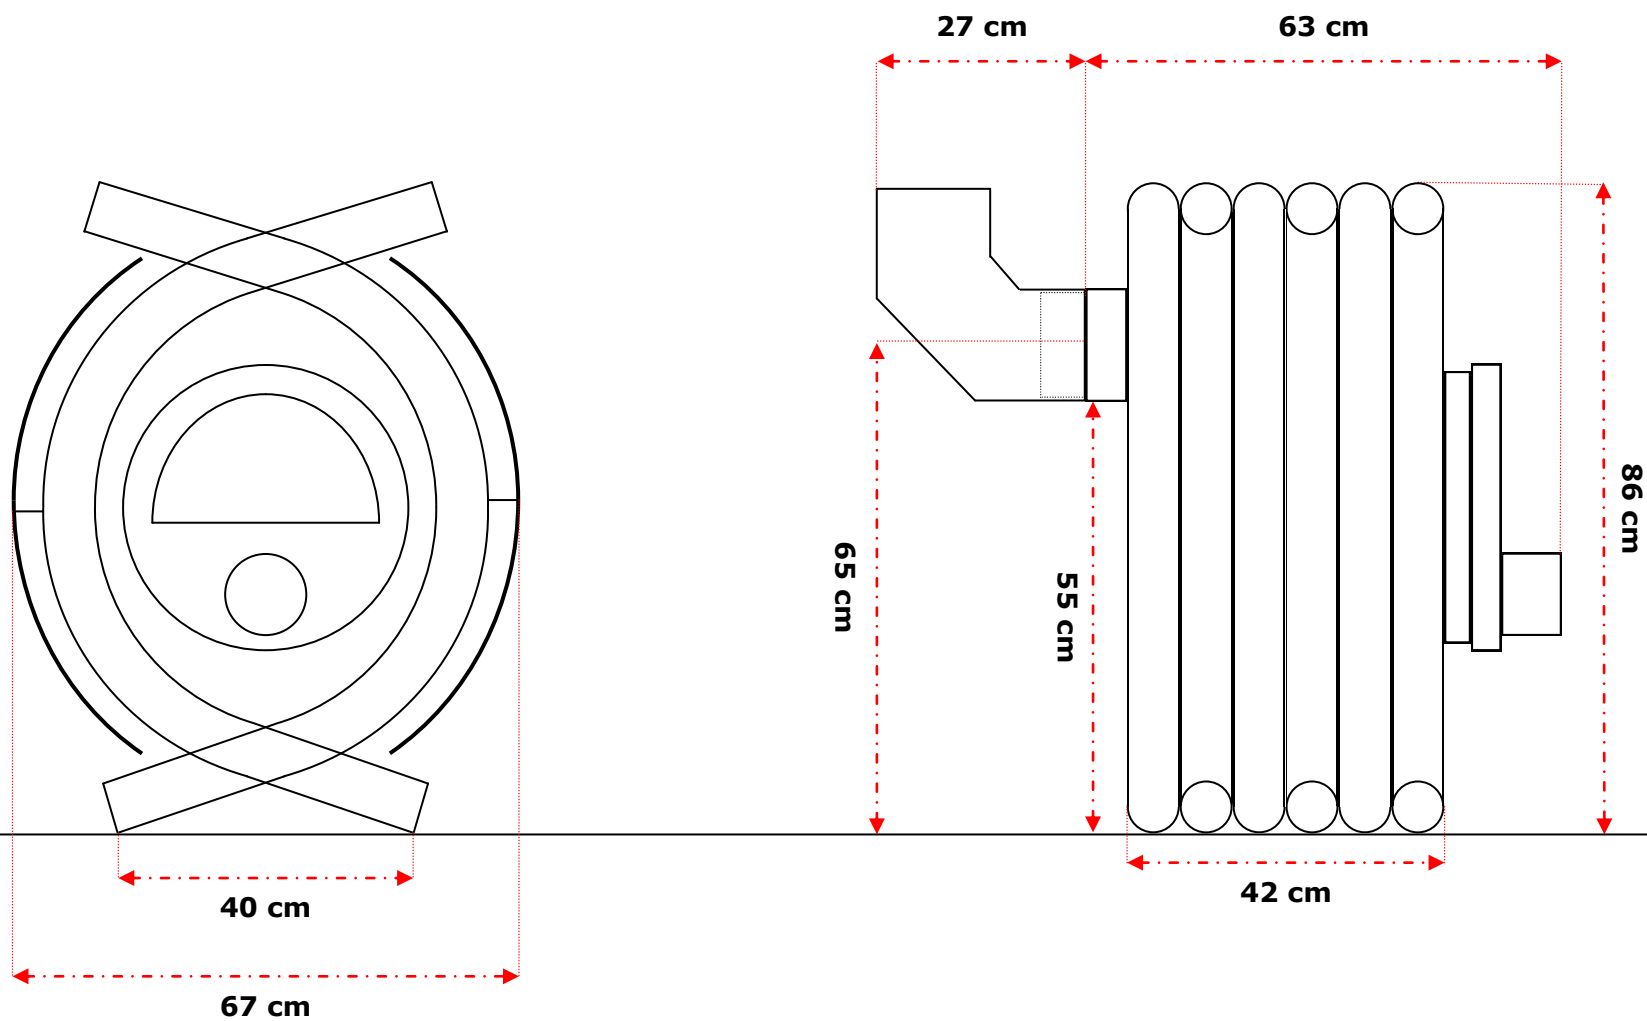

**POÊLE  
à BOIS**

**BRUNO**

**Poêle à bois BRUNO 9**

Diamètre de sortie des fumées : 150 mm - 15 cm

**POÊLE  
à BOIS**

**BRUNO**

**Poêle à bois BRUNO 12**

Diamètre de sortie des fumées : 150 mm - 15 cm

**POÊLE  
à BOIS**

**BRUNO**

**Poêle à bois BRUNO 15**

Diamètre de sortie des fumées : 150 mm - 15 cm

**POÊLE  
à BOIS**

**BRUNO**

**Poêle à bois BRUNO 21**

Diamètre de sortie des fumées : 150 mm - 15 cm

## Poêle à bois BRUNO 9 Cuisson

Diamètre de sortie des fumées : 150 mm - 15 cm

**POÊLE  
à BOIS**

**BRUNO**

**Poêle à bois BRUNO 12 Cuisson**

Diamètre de sortie des fumées : 150 mm - 15 cm

**POÊLE  
à BOIS**

## Poêle à bois BRUNO 15 Cuisson

Diamètre de sortie des fumées : 150 mm - 15 cm