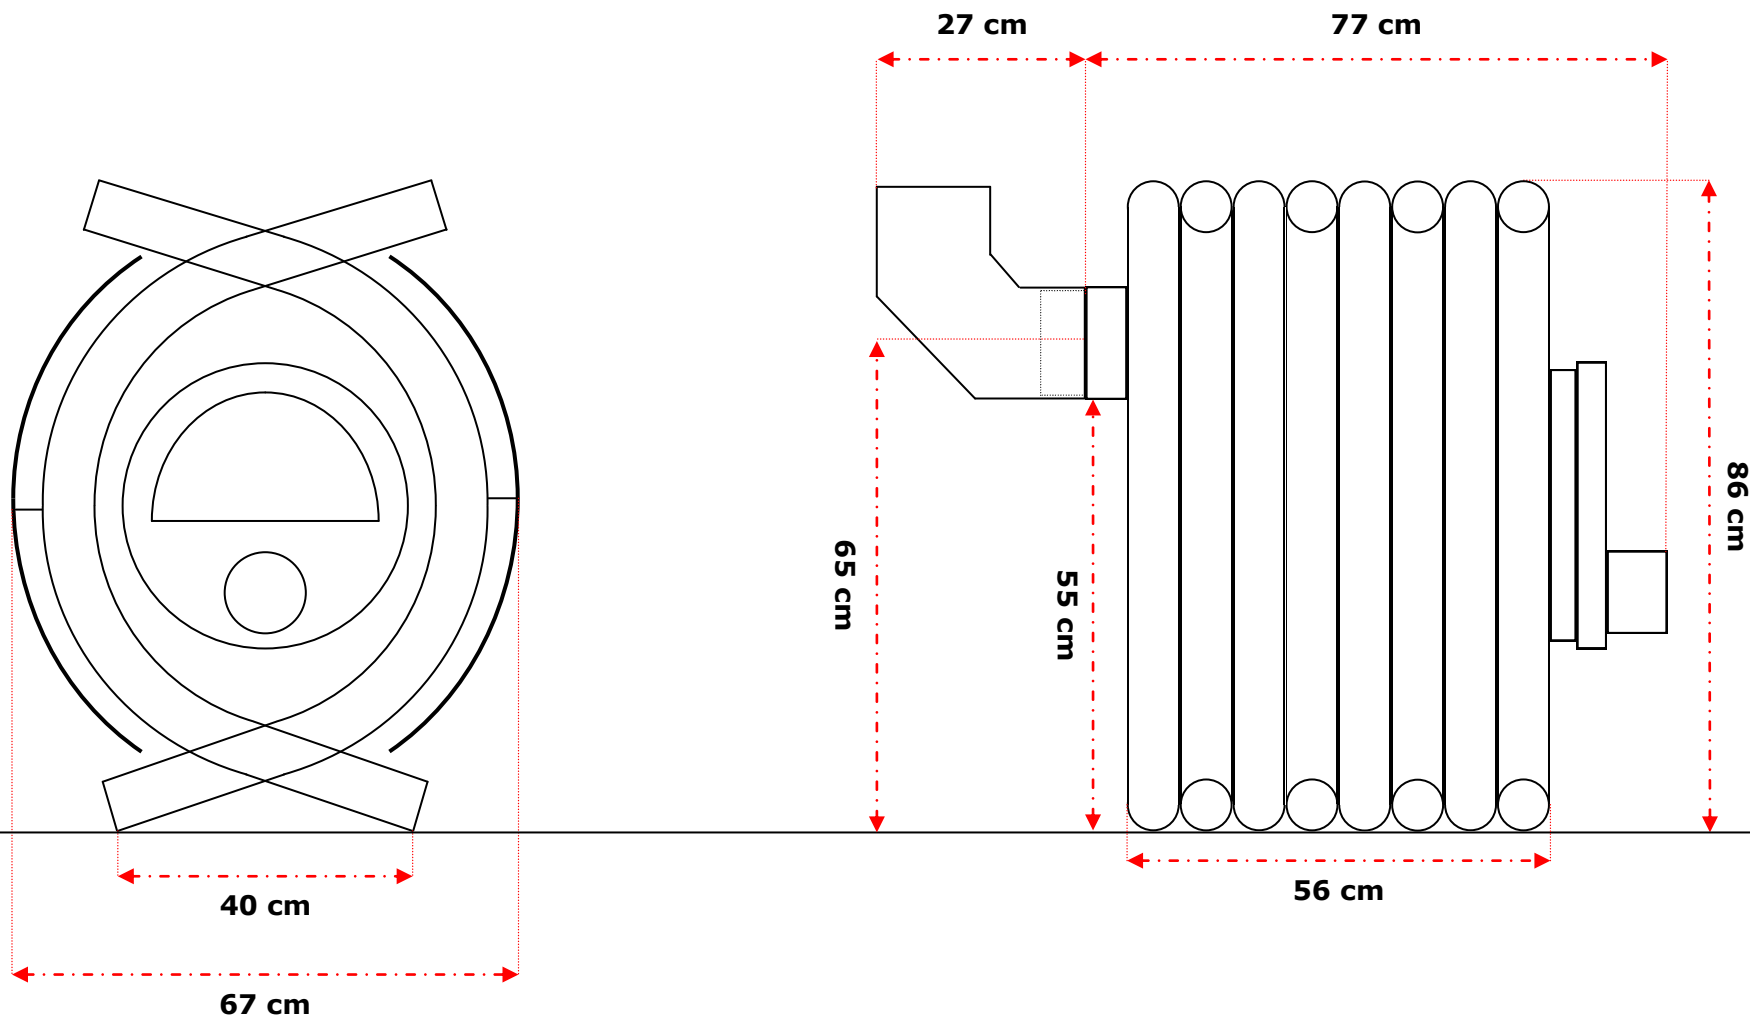

**POÊLE  
à BOIS**

**BRUNO**

**Poêle à bois BRUNO 9**

Diamètre de sortie des fumées : 150 mm - 15 cm

**POÊLE  
à BOIS**

**BRUNO**

**Poêle à bois BRUNO 12**

Diamètre de sortie des fumées : 150 mm - 15 cm

**POÊLE  
à BOIS**

**BRUNO**

**Poêle à bois BRUNO 15**

Diamètre de sortie des fumées : 150 mm - 15 cm

**POÊLE  
à BOIS**

**BRUNO**

**Poêle à bois BRUNO 21**

Diamètre de sortie des fumées : 150 mm - 15 cm

## Poêle à bois BRUNO 9 Cuisson

Diamètre de sortie des fumées : 150 mm - 15 cm

**POÊLE  
à BOIS**

**BRUNO**

**Poêle à bois BRUNO 12 Cuisson**

Diamètre de sortie des fumées : 150 mm - 15 cm

**POÊLE  
à BOIS**

## Poêle à bois BRUNO 15 Cuisson

Diamètre de sortie des fumées : 150 mm - 15 cm