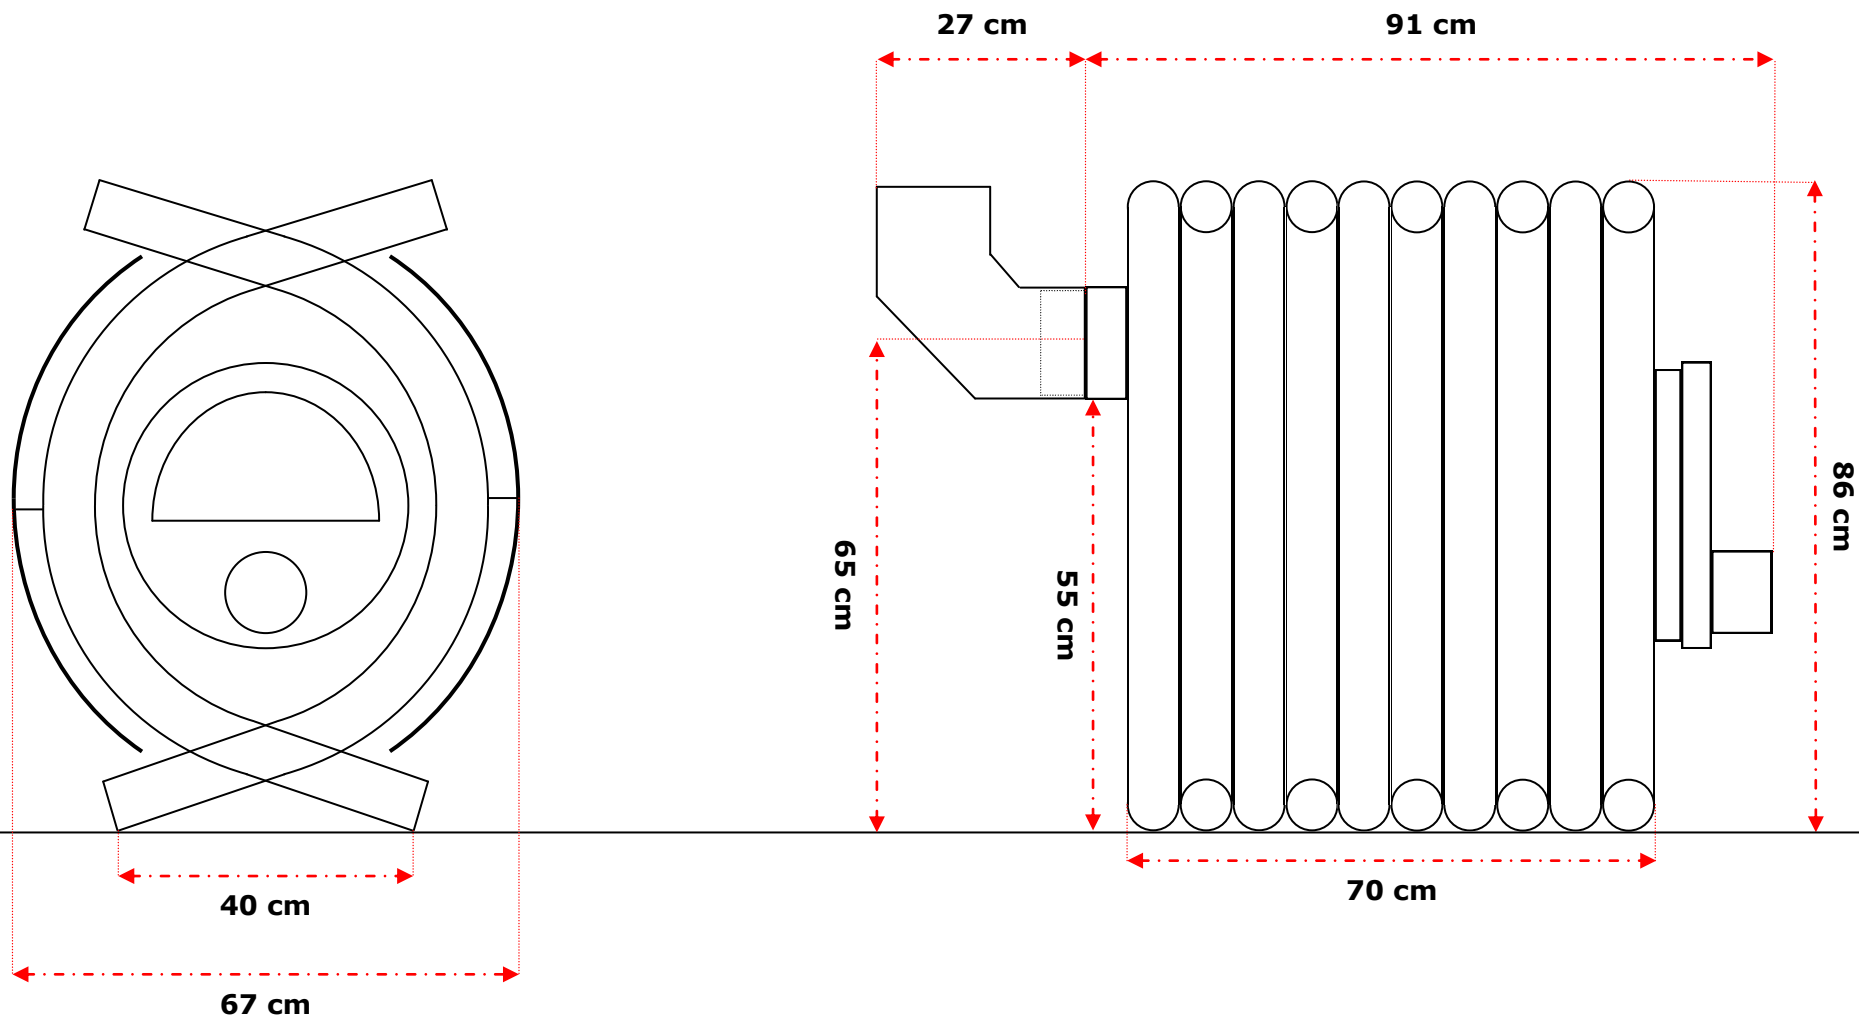

**POÊLE  
à BOIS**

**BRUNO**

**Poêle à bois BRUNO 9**

Diamètre de sortie des fumées : 150 mm - 15 cm

**POÊLE  
à BOIS**

**BRUNO**

**Poêle à bois BRUNO 12**

Diamètre de sortie des fumées : 150 mm - 15 cm

**POÊLE  
à BOIS**

**BRUNO**

**Poêle à bois BRUNO 15**

Diamètre de sortie des fumées : 150 mm - 15 cm

**POÊLE  
à BOIS**

**BRUNO**

**Poêle à bois BRUNO 21**

Diamètre de sortie des fumées : 150 mm - 15 cm

## Poêle à bois BRUNO 9 Cuisson

Diamètre de sortie des fumées : 150 mm - 15 cm

**POÊLE  
à BOIS**

**BRUNO**

**Poêle à bois BRUNO 12 Cuisson**

Diamètre de sortie des fumées : 150 mm - 15 cm

**POÊLE  
à BOIS**

## Poêle à bois BRUNO 15 Cuisson

Diamètre de sortie des fumées : 150 mm - 15 cm