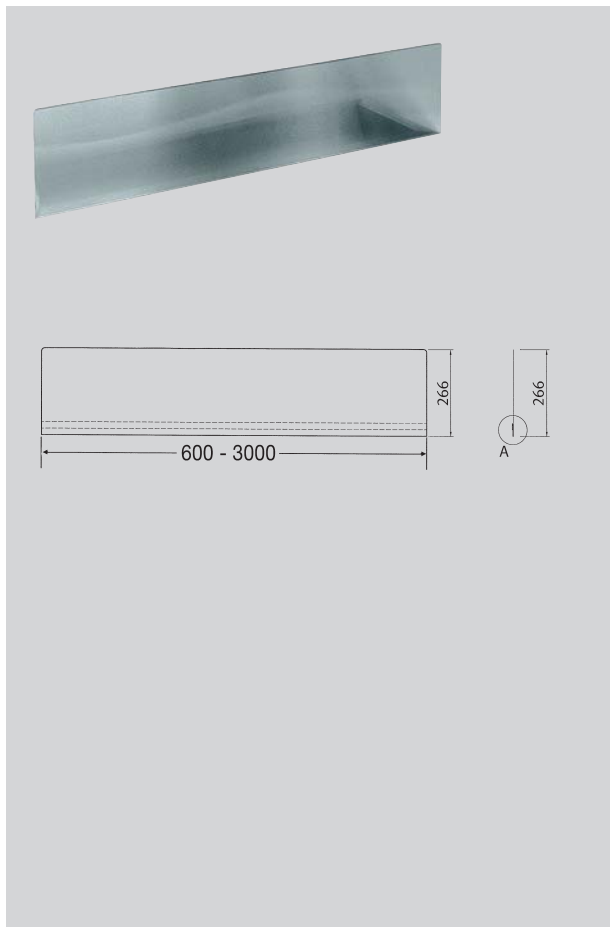

Dosserets muraux SATURN

Représentation
toutes les données en mm

Référence

Numéro d'article

Dosseret pour lavabo rigole ECN400CNS

Dosseret en acier inox 18/10 finition satinée, clipsable, pour lavabo rigole ECN400CS. Epaisseur de matériau 0.8 mm.

600x266 ECNC6	7612210525810
1200x266 ECNC12	7612210525827
1400x266 ECNC14	7612210006814
1500x266 ECNC15	7612210525865
1800x266 ECNC18	7612210525834
2100x266 ECNC21	7612210006821
2400x266 ECNC24	7612210525841
3000x266 ECNC30	7612210525858