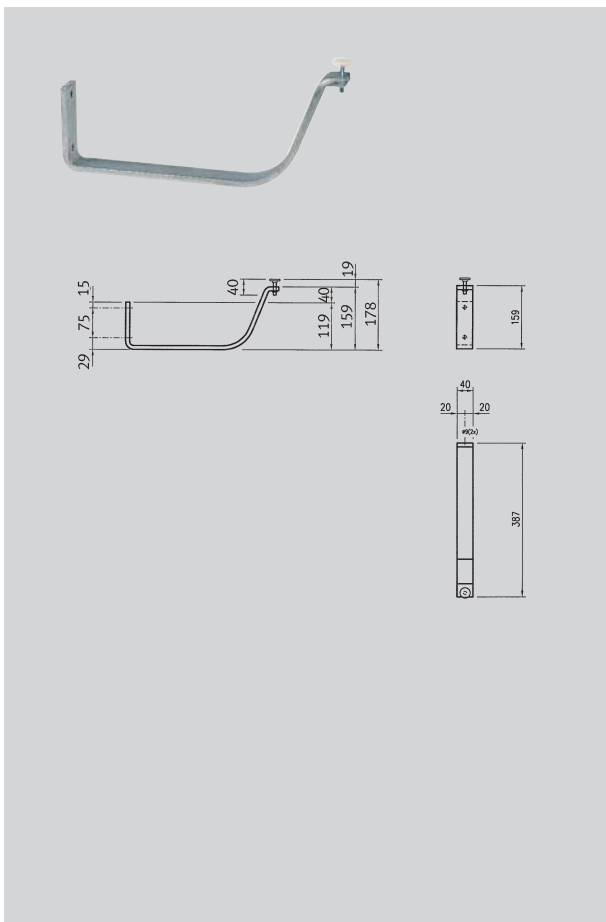

Console pour lavabo rigole BXTS

Console pour lavabos-rigoles Franke avec panneau arrière de type BXTS. En acier galvanisé, surface satinée. Epaisseur du matériau de 10 mm. Hauteur réglable. Fixations incluses.

40x387x159

SU39TAB

7612210511615