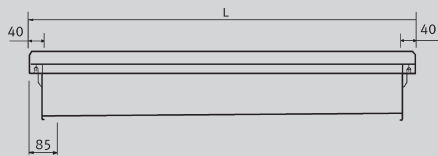

Lavabo SATURN

Représentation
toutes les données en mm

Référence

Numéro d'article

Lavabo rigole ECN400CNS avec plage de robinetterie

Lavabo rigole pour montage mural, en acier inox 18/10. Surfaces apparentes satinées. Plage de robinetterie de 70 mm, non percée. Remontée arrière de 40 mm. Écoulement avec vidage à grille 1"1/2. Consoles incluses + une console supplémentaire incluse à partir de 1800 mm. **Écoulement à gauche.**

2400x400

ECN24L

7612210525773

Set:

ECN24L + 4x AQUA201

ECN24L.002

7612210063893

ECN24L + 4x AQUA200

ECN24L.003

7612210063909

ECN24L + 4x AQUA130

ECN24L.004

7612210063916

ECN24L + 4x AQUA132

ECN24L.005

7612210063923

3000x400

ECN30L

7612210525797

Set:

ECN30L + 5x AQUA201

ECN30L.002

7612210063930

ECN30L + 5x AQUA200

ECN30L.003

7612210063947

ECN30L + 5x AQUA130

ECN30L.004

7612210063954

ECN30L + 5x AQUA132

ECN30L.005

7612210063961