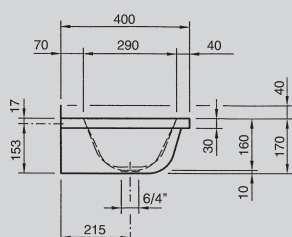

Lavabo rigole ECO400CS en acier au chrome F17

Lavabo rigole pour montage mural, en acier au chrome F17. Surfaces apparentes satinées. Plaque de robinetterie de 70 mm, non percée. Remontée arrière de 30 mm. Ecoulement avec vidage à grille 1"1/2. Consoles incluses + une console supplémentaire incluse à partir de 1800 mm. **Ecoulement à gauche.**

600x400
ECO6L 7612210522017

Set:
ECO6L + AQUA201
ECO6L.002 7612210063213
ECO6L + AQUA200
ECO6L.003 7612210063220
ECO6L + AQUA130
ECO6L.004 7612210063237
ECO6L + AQUA132
ECO6L.005 7612210063244

1200x400
ECO12L 7612210522031

Set:
ECO12L + 2x AQUA201
ECO12L.002 7612210063251
ECO12L + 2x AQUA200
ECO12L.003 7612210063268
ECO12L + 2x AQUA130
ECO12L.004 7612210063275
ECO12L + 2x AQUA132
ECO12L.005 7612210063282

1500x400
ECO15L 7612210522178

Set:
ECO15L + 2x AQUA201
ECO15L.002 7612210063299
ECO15L + 2x AQUA200
ECO15L.003 7612210063305
ECO15L + 2x AQUA130
ECO15L.004 7612210063312
ECO15L + 2x AQUA132
ECO15L.005 7612210063329

1800x400
ECO18L 7612210522055

Set:
ECO18L + 3x AQUA201
ECO18L.002 7612210063336
ECO18L + 3x AQUA200
ECO18L.003 7612210063343
ECO18L + 3x AQUA130
ECO18L.004 7612210063350
ECO18L + 3x AQUA132
ECO18L.005 7612210063367

2400x400
ECO24L 7612210522079

Set:
ECO24L + 4x AQUA201
ECO24L.002 7612210063374
ECO24L + 4x AQUA200
ECO24L.003 7612210063381
ECO24L + 4x AQUA130
ECO24L.004 7612210063398
ECO24L + 4x AQUA132
ECO24L.005 7612210063404

3000x400
ECO30L 7612210522093

Set:
ECO30L + 5x AQUA201
ECO30L.002 7612210063411
ECO30L + 5x AQUA200
ECO30L.003 7612210063428
ECO30L + 5x AQUA130
ECO30L.004 7612210063435
ECO30L + 5x AQUA132
ECO30L.005 7612210063442