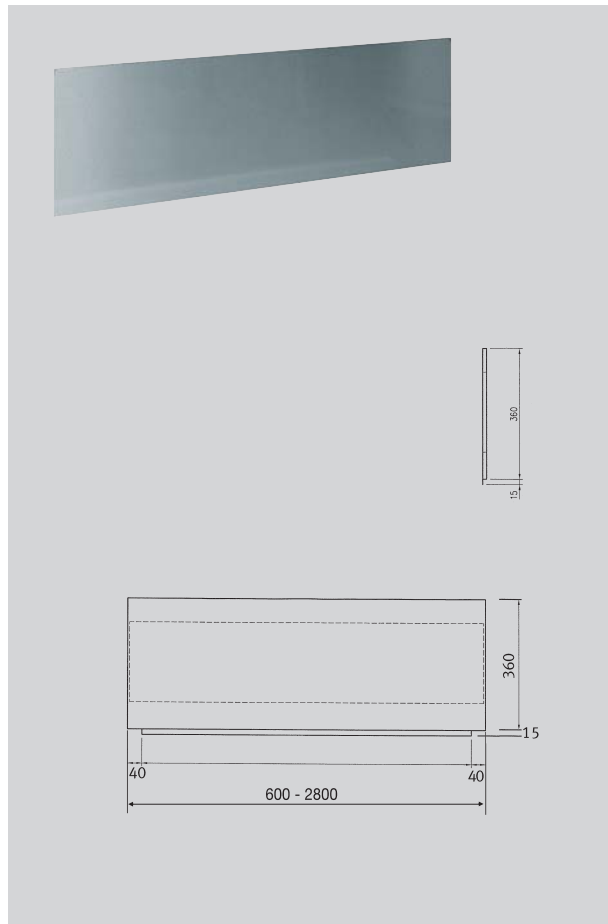

Tablettes murales SATURN

Représentation
toutes les données en mm

Référence

Numéro d'article

Dosseret pour lavabos-rigoles Franke de type BX400CNS

Dosseret en acier inox 18/10 finition satinée, clipsable, pour lavabo rigole BX400CNS. Epaisseur de matériau 0.8 mm.

600x13x360 BXC60	7612210507809
700x13x360 BXC70	7612210507786
1000x13x360 BXC100	7612210507830
1200x13x360 BXC120	7612210507847
1400x13x360 BXC140	7612210507793
1500x13x360 BXC150	7612210507854
1800x13x360 BXC180	7612210507861
2000x13x360 BXC200	7612210007835
2100x13x360 BXC210	7612210507885
2400x13x360 BXC240	7612210007538
2800x13x360 BXC280	7612210527036

Tablette

Tablette murale. En inox, surface satinée. Epaisseur de matériau de 1 mm. Consoles soudées à la tablette. Extrémités latérales couvertes de plastique gris. Pour une longueur supérieure à 1800 mm, une console supplémentaire est livrée.

600x142x138 BXSV6	7612210508615
1000x142x138 BXSV10	7612210508639
1200x142x138 BXSV12	7612210508646
1400x142x138 BXSV14	7612210508653
1500x142x138 BXSV15	7612210508660
1800x142x138 BXSV18	7612210508677
2100x142x138 BXSV21	7612210508707