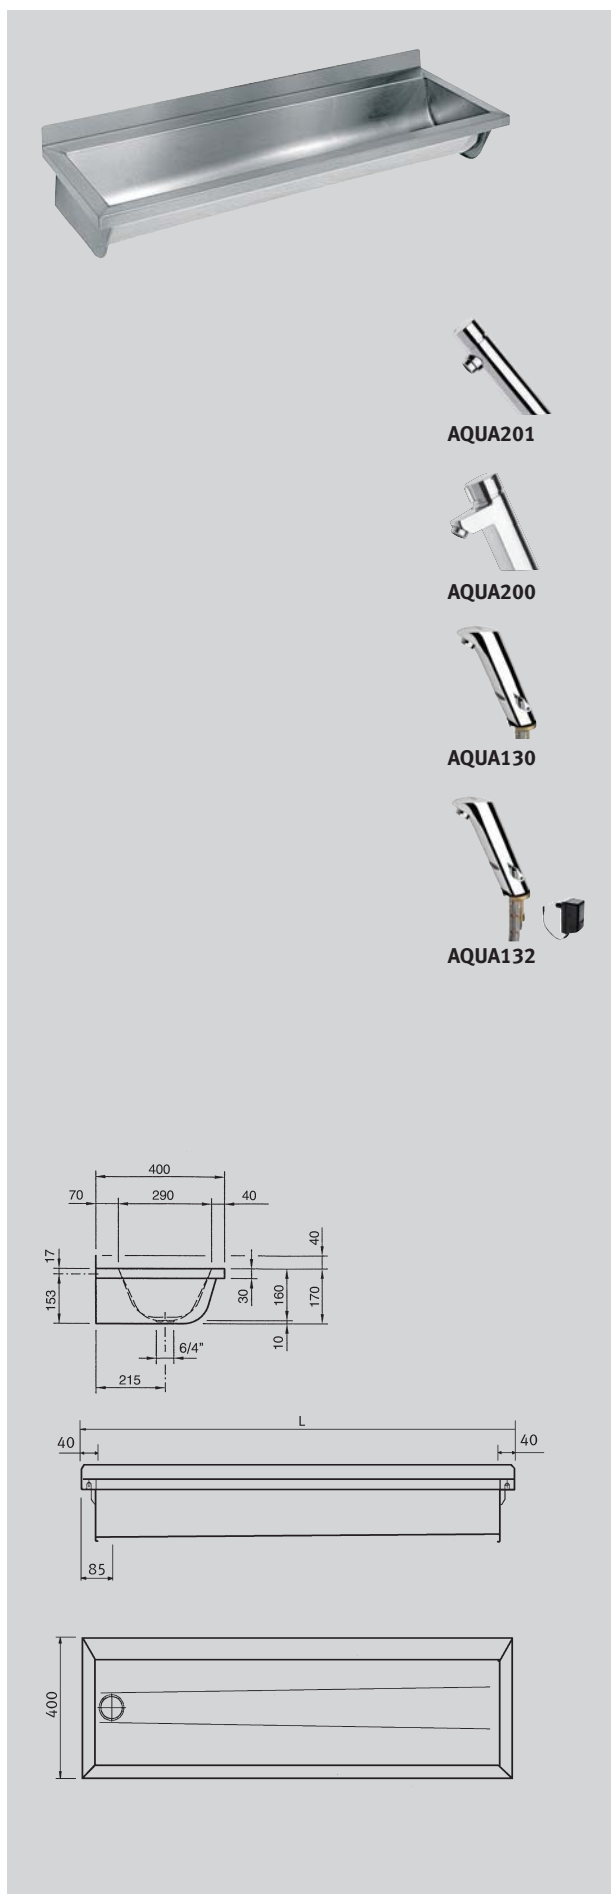

Lavabo SATURN

Représentation
toutes les données en mm

Référence

Numéro d'article

Lavabo rigole ECN400CNS avec plage de robinetterie

Lavabo rigole pour montage mural, en acier inox 18/10. Surfaces apparentes satinées. Plage de robinetterie de 70 mm, non percée. Remontée arrière de 40 mm. Ecoulement avec vidage à grille 1"1/2. Consolés incluses + une console supplémentaire incluse à partir de 1800 mm. **Ecoulement à gauche.**

600x400
ECN6L 7612210525711

Set:
ECN6L + AQUA201
ECN6L.002 7612210063695
ECN6L + AQUA200
ECN6L.003 7612210063701
ECN6L + AQUA130
ECN6L.004 7612210063718
ECN6L + AQUA132
ECN6L.005 7612210063725

1200x400
ECN12L 7612210525735

Set:
ECN12L + 2x AQUA201
ECN12L.002 7612210063732
ECN12L + 2x AQUA200
ECN12L.003 7612210063749
ECN12L + 2x AQUA130
ECN12L.004 7612210063756
ECN12L + 2x AQUA132
ECN12L.005 7612210063763

1400x400
ECN14L 7612210006371

Set:
ECN14L + 2x AQUA201
ECN14L.002 7612210063770
ECN14L + 2x AQUA200
ECN14L.003 7612210063787
ECN14L + 2x AQUA130
ECN14L.004 7612210063794
ECN14L + 2x AQUA132
ECN14L.005 7612210063800

1500x400
ECN15L 7612210525872

Set:
ECN15L + 2x AQUA201
ECN15L.002 7612210063817
ECN15L + 2x AQUA200
ECN15L.003 7612210063824
ECN15L + 2x AQUA130
ECN15L.004 7612210063831
ECN15L + 2x AQUA132
ECN15L.005 7612210063848

1800x400
ECN18L 7612210525759

Set:
ECN18L + 3x AQUA201
ECN18L.002 7612210063855
ECN18L + 3x AQUA200
ECN18L.003 7612210063862
ECN18L + 3x AQUA130
ECN18L.004 7612210063879
ECN18L + 3x AQUA132
ECN18L.005 7612210063886