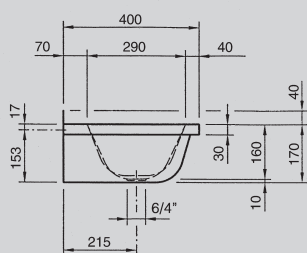

Lavabo SATURN

Représentation
toutes les données en mm

Référence

Numéro d'article

Lavabo rigole ECN400CNS avec plage de robinetterie

Lavabo rigole pour montage mural, en acier inox 18/10. Surfaces apparentes satinées. Plage de robinetterie de 70 mm, non percée. Remontée arrière de 40 mm. Écoulement avec vidage à grille 1"1/2. Consoles incluses + une console supplémentaire incluse à partir de 1800 mm. **Écoulement à droite.**

2400x400
ECN24R 7612210525780

Set:
ECN24R + 4x AQUA201
ECN24R.002 7612210064173
ECN24R + 4x AQUA200
ECN24R.003 7612210064180
ECN24R + 4x AQUA130
ECN24R.004 7612210064197
ECN24R + 4x AQUA132
ECN24R.005 7612210064203

3000x400
ECN30R 7612210525803

Set:
ECN30R + 5x AQUA201
ECN30R.002 7612210064210
ECN30R + 5x AQUA200
ECN30R.003 7612210064227
ECN30R + 5x AQUA130
ECN30R.004 7612210064234
ECN30R + 5x AQUA132
ECN30R.005 7612210064241