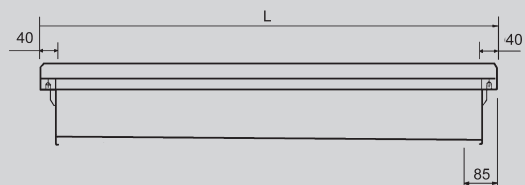

Lavabo SATURN

Représentation
toutes les données en mm

Référence

Numéro d'article

Lavabo rigole ECN400CNS avec plage de robinetterie

Lavabo rigole pour montage mural, en acier inox 18/10. Surfaces apparentes satinées. Plage de robinetterie de 70 mm, non percée. Remontée arrière de 40 mm. Écoulement avec vidage à grille 1"1/2. Consoles incluses + une console supplémentaire incluse à partir de 1800 mm. **Écoulement à droite.**

2400x400
ECN24R 7612210525780

Set:
ECN24R + 4x AQUA201
ECN24R.002 7612210064173
ECN24R + 4x AQUA200
ECN24R.003 7612210064180
ECN24R + 4x AQUA130
ECN24R.004 7612210064197
ECN24R + 4x AQUA132
ECN24R.005 7612210064203

3000x400
ECN30R 7612210525803

Set:
ECN30R + 5x AQUA201
ECN30R.002 7612210064210
ECN30R + 5x AQUA200
ECN30R.003 7612210064227
ECN30R + 5x AQUA130
ECN30R.004 7612210064234
ECN30R + 5x AQUA132
ECN30R.005 7612210064241