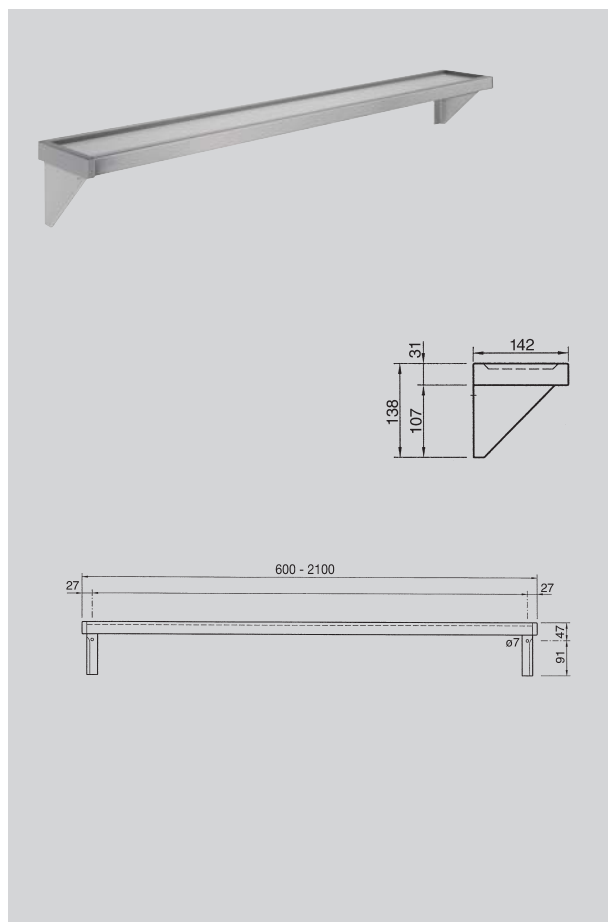

Tablettes murales SATURN

Représentation
toutes les données en mm

Référence

Numéro d'article

Dosseret pour lavabos-rigoles Franke de type BX400CNS

Dosseret en acier inox 18/10 finition satinée, clipsable, pour lavabo rigole BX400CNS. Epaisseur de matériau 0.8 mm.

600x13x360 BXC60	7612210507809
700x13x360 BXC70	7612210507786
1000x13x360 BXC100	7612210507830
1200x13x360 BXC120	7612210507847
1400x13x360 BXC140	7612210507793
1500x13x360 BXC150	7612210507854
1800x13x360 BXC180	7612210507861
2000x13x360 BXC200	7612210007835
2100x13x360 BXC210	7612210507885
2400x13x360 BXC240	7612210007538
2800x13x360 BXC280	7612210527036

Tablette

Tablette murale. En inox, surface satinée. Epaisseur de matériau de 1 mm. Consoles soudées à la tablette. Extrémités latérales couvertes de plastique gris. Pour une longueur supérieure à 1800 mm, une console supplémentaire est livrée.

600x142x138 BXSV6	7612210508615
1000x142x138 BXSV10	7612210508639
1200x142x138 BXSV12	7612210508646
1400x142x138 BXSV14	7612210508653
1500x142x138 BXSV15	7612210508660
1800x142x138 BXSV18	7612210508677
2100x142x138 BXSV21	7612210508707