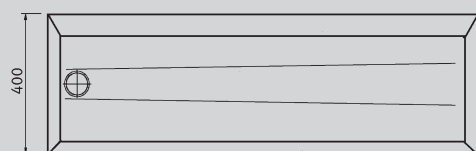

Lavabo rigole ECO400CS en acier au chrome F17

Lavabo rigole pour montage mural, en acier au chrome F17. Surfaces apparentes satinées. Plaque de robinetterie de 70 mm, non percée. Remontée arrière de 30 mm. Ecoulement avec vidage à grille 1"1/2. Consoles incluses + une console supplémentaire incluse à partir de 1800 mm. **Ecoulement à gauche.**

600x400
ECO6L 7612210522017

Set:
ECO6L + AQUA201
ECO6L.002 7612210063213
ECO6L + AQUA200
ECO6L.003 7612210063220
ECO6L + AQUA130
ECO6L.004 7612210063237
ECO6L + AQUA132
ECO6L.005 7612210063244

1200x400
ECO12L 7612210522031

Set:
ECO12L + 2x AQUA201
ECO12L.002 7612210063251
ECO12L + 2x AQUA200
ECO12L.003 7612210063268
ECO12L + 2x AQUA130
ECO12L.004 7612210063275
ECO12L + 2x AQUA132
ECO12L.005 7612210063282

1500x400
ECO15L 7612210522178

Set:
ECO15L + 2x AQUA201
ECO15L.002 7612210063299
ECO15L + 2x AQUA200
ECO15L.003 7612210063305
ECO15L + 2x AQUA130
ECO15L.004 7612210063312
ECO15L + 2x AQUA132
ECO15L.005 7612210063329

1800x400
ECO18L 7612210522055

Set:
ECO18L + 3x AQUA201
ECO18L.002 7612210063336
ECO18L + 3x AQUA200
ECO18L.003 7612210063343
ECO18L + 3x AQUA130
ECO18L.004 7612210063350
ECO18L + 3x AQUA132
ECO18L.005 7612210063367

2400x400
ECO24L 7612210522079

Set:
ECO24L + 4x AQUA201
ECO24L.002 7612210063374
ECO24L + 4x AQUA200
ECO24L.003 7612210063381
ECO24L + 4x AQUA130
ECO24L.004 7612210063398
ECO24L + 4x AQUA132
ECO24L.005 7612210063404

3000x400
ECO30L 7612210522093

Set:
ECO30L + 5x AQUA201
ECO30L.002 7612210063411
ECO30L + 5x AQUA200
ECO30L.003 7612210063428
ECO30L + 5x AQUA130
ECO30L.004 7612210063435
ECO30L + 5x AQUA132
ECO30L.005 7612210063442