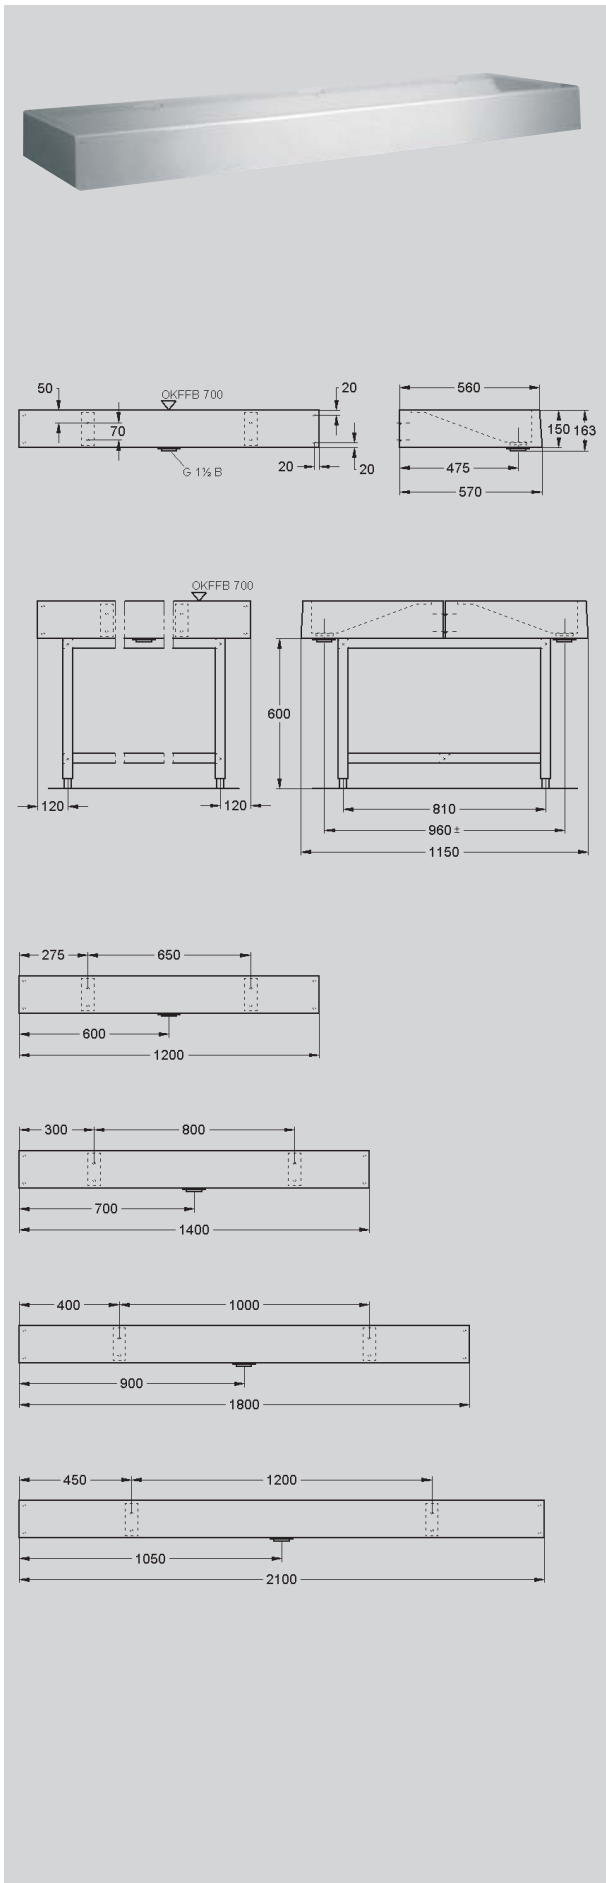

### Caractéristiques du produit :

- Solutions variables de 600 à 3000 mm
- Longueurs sur mesure
- Écoulement à gauche ou à droite
- Hygiénique avec rebord mural
- Avec ou sans plage pour robinetterie
- Accessoires de montage inclus

## Lavabo rigole PRESTIGE

Lavabo rigole mural en inox 18/10. Consoles fournies. Sans plage de robinetterie.

2 postes: 1200, 1400 mm  
3 postes: 1800, 2100 mm

1200x570x150 mm  
**PRES212** 7612210051029

1800x570x150 mm  
**PRES318** 7612210051036