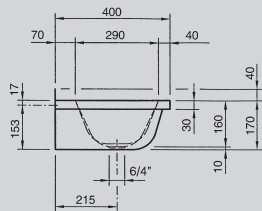

Lavabo SATURN

Représentation
toutes les données en mm

Référence

Numéro d'article

Lavabo rigole ECN400CNS avec plage de robinetterie

Lavabo rigole pour montage mural, en acier inox 18/10. Surfaces apparentes satinées. Plage de robinetterie de 70 mm, non percée. Remontée arrière de 40 mm. Écoulement avec vidage à grille 1"1/2. Consoles incluses + une console supplémentaire incluse à partir de 1800 mm. **Écoulement à gauche.**

2400x400

ECN24L

7612210525773

Set:

ECN24L + 4x AQUA201

ECN24L.002

7612210063893

ECN24L + 4x AQUA200

ECN24L.003

7612210063909

ECN24L + 4x AQUA130

ECN24L.004

7612210063916

ECN24L + 4x AQUA132

ECN24L.005

7612210063923

3000x400

ECN30L

7612210525797

Set:

ECN30L + 5x AQUA201

ECN30L.002

7612210063930

ECN30L + 5x AQUA200

ECN30L.003

7612210063947

ECN30L + 5x AQUA130

ECN30L.004

7612210063954

ECN30L + 5x AQUA132

ECN30L.005

7612210063961