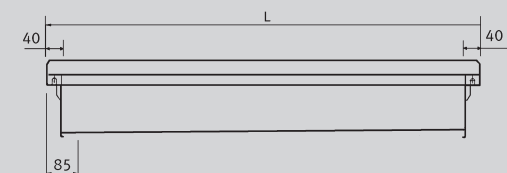

Lavabo rigole ECO400CS en acier au chrome F17

Lavabo rigole pour montage mural, en acier au chrome F17. Surfaces apparentes satinées. Plaque de robinetterie de 70 mm, non percée. Remontée arrière de 30 mm. Ecoulement avec vidage à grille 1"1/2. Consoles incluses + une console supplémentaire incluse à partir de 1800 mm. **Ecoulement à gauche.**

600x400
ECO6L 7612210522017

Set:
ECO6L + AQUA201
ECO6L.002 7612210063213
ECO6L + AQUA200
ECO6L.003 7612210063220
ECO6L + AQUA130
ECO6L.004 7612210063237
ECO6L + AQUA132
ECO6L.005 7612210063244

1200x400
ECO12L 7612210522031

Set:
ECO12L + 2x AQUA201
ECO12L.002 7612210063251
ECO12L + 2x AQUA200
ECO12L.003 7612210063268
ECO12L + 2x AQUA130
ECO12L.004 7612210063275
ECO12L + 2x AQUA132
ECO12L.005 7612210063282

1500x400
ECO15L 7612210522178

Set:
ECO15L + 2x AQUA201
ECO15L.002 7612210063299
ECO15L + 2x AQUA200
ECO15L.003 7612210063305
ECO15L + 2x AQUA130
ECO15L.004 7612210063312
ECO15L + 2x AQUA132
ECO15L.005 7612210063329

1800x400
ECO18L 7612210522055

Set:
ECO18L + 3x AQUA201
ECO18L.002 7612210063336
ECO18L + 3x AQUA200
ECO18L.003 7612210063343
ECO18L + 3x AQUA130
ECO18L.004 7612210063350
ECO18L + 3x AQUA132
ECO18L.005 7612210063367

2400x400
ECO24L 7612210522079

Set:
ECO24L + 4x AQUA201
ECO24L.002 7612210063374
ECO24L + 4x AQUA200
ECO24L.003 7612210063381
ECO24L + 4x AQUA130
ECO24L.004 7612210063398
ECO24L + 4x AQUA132
ECO24L.005 7612210063404

3000x400
ECO30L 7612210522093

Set:
ECO30L + 5x AQUA201
ECO30L.002 7612210063411
ECO30L + 5x AQUA200
ECO30L.003 7612210063428
ECO30L + 5x AQUA130
ECO30L.004 7612210063435
ECO30L + 5x AQUA132
ECO30L.005 7612210063442