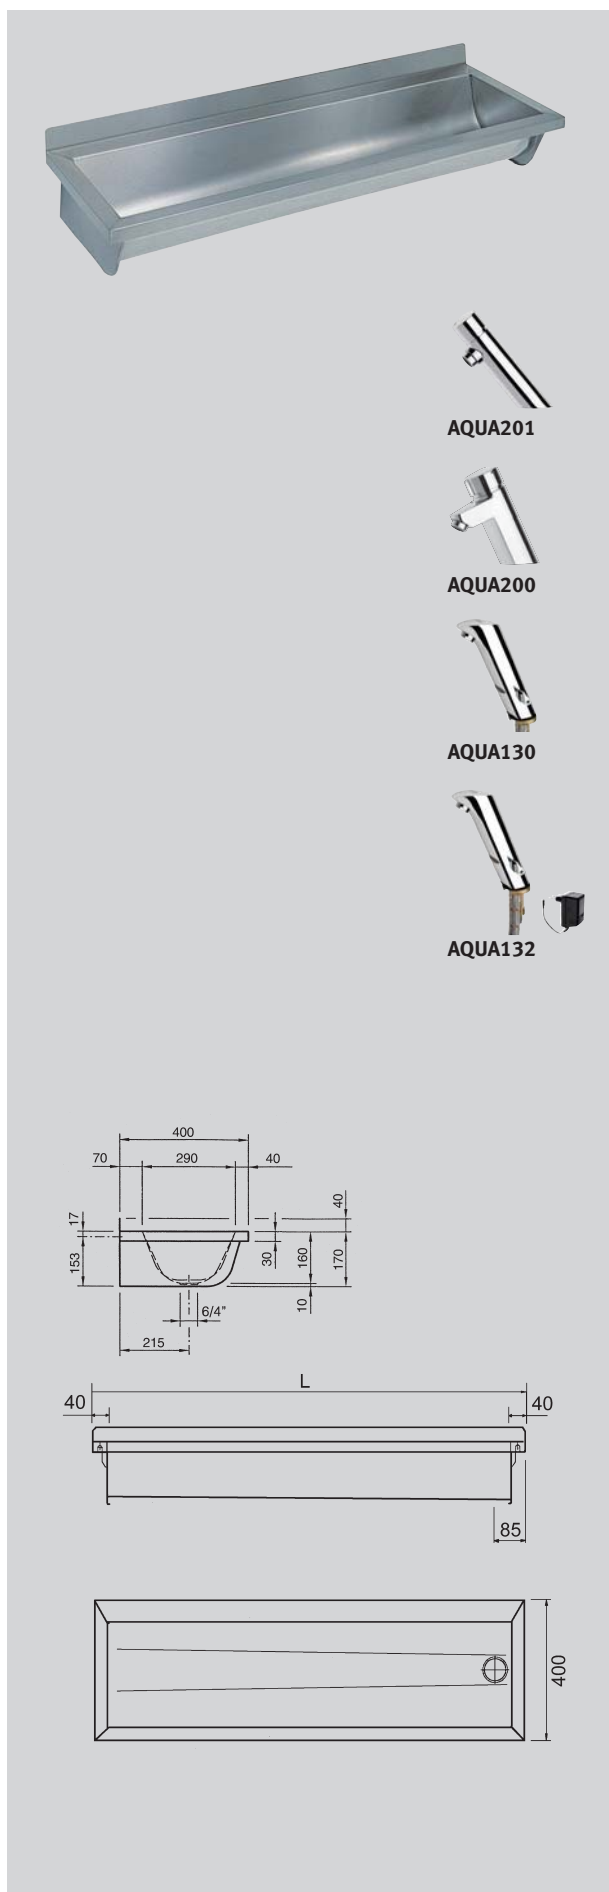

Lavabo SATURN

Représentation
toutes les données en mm

Référence

Numéro d'article

Lavabo rigole ECO400CS en acier au chrome F17

Lavabo rigole pour montage mural, en acier au chrome F17. Surfaces apparentes satinées. Plaque de robinetterie de 70 mm, non percée. Remontée arrière de 30 mm. Ecoulement avec vidage à grille 1"1/2. Consoles incluses + une console supplémentaire incluse à partir de 1800 mm. **Ecoulement à droite.**

600x400
ECO6R 7612210522024

Set:
ECO6R + AQUA201
ECO6R.002 7612210063459
ECO6R + AQUA200
ECO6R.003 7612210063466
ECO6R + AQUA130
ECO6R.004 7612210063473
ECO6R + AQUA132
ECO6R.005 7612210063480

1200x400
ECO12R 7612210522048

Set:
ECO12R + 2x AQUA201
ECO12R.002 7612210063497
ECO12R + 2x AQUA200
ECO12R.003 7612210063503
ECO12R + 2x AQUA130
ECO12R.004 7612210063510
ECO12R + 2x AQUA132
ECO12R.005 7612210063527

1500x400
ECO15R 7612210522185

Set:
ECO15R + 2x AQUA201
ECO15R.002 7612210063534
ECO15R + 2x AQUA200
ECO15R.003 7612210063541
ECO15R + 2x AQUA130
ECO15R.004 7612210063558
ECO15R + 2x AQUA132
ECO15R.005 7612210063565

1800x400
ECO18R 7612210522062

Set:
ECO18R + 3x AQUA201
ECO18R.002 7612210063572
ECO18R + 3x AQUA200
ECO18R.003 7612210063589
ECO18R + 3x AQUA130
ECO18R.004 7612210063596
ECO18R + 3x AQUA132
ECO18R.005 7612210063602

2400x400
ECO24R 7612210522086

Set:
ECO24R + 4x AQUA201
ECO24R.002 7612210063619
ECO24R + 4x AQUA200
ECO24R.003 7612210063626
ECO24R + 4x AQUA130
ECO24R.004 7612210063633
ECO24R + 4x AQUA132
ECO24R.005 7612210063640

3000x400
ECO30R 7612210522109

Set:
ECO30R + 5x AQUA201
ECO30R.002 7612210063657
ECO30R + 5x AQUA200
ECO30R.003 7612210063664
ECO30R + 5x AQUA130
ECO30R.004 7612210063671
ECO30R + 5x AQUA132
ECO30R.005 7612210063688