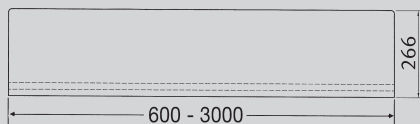

Dosserets muraux SATURN

Représentation
toutes les données en mm

Référence

Numéro d'article

Dosseret pour lavabo rigole ECO400CS

Dosseret en acier au chrome F17 finition satinée, clipsable, pour lavabo rigole ECO400CS. Epaisseur de matériau 0.8 mm.

600x266 ECC6	7612210522116
1200x266 ECC12	7612210522123
1500x266 ECC15	7612210522161
1800x266 ECC18	7612210522130
2400x266 ECC24	7612210522147
3000x266 ECC30	7612210522154