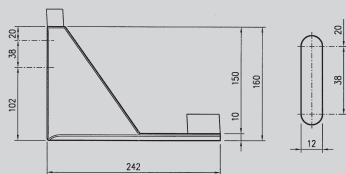

Console pour lavabo rigole ECO400CS et ECN400CNS

Console chromée, surface satinée. Epaisseur du matériel de 2 mm. Console avec coussinet en mousse, vendue à l'unité. Visserie incluse.

30x242x160 SU24	7612210705014