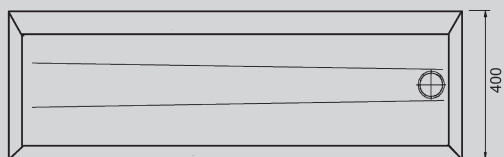

Lavabo SATURN

Représentation
toutes les données en mm

Référence

Numéro d'article

Lavabo rigole ECN400CNS avec plage de robinetterie

Lavabo rigole pour montage mural, en acier inox 18/10. Surfaces apparentes satinées. Plage de robinetterie de 70 mm, non percée. Remontée arrière de 40 mm. Écoulement avec vidage à grille 1"1/2. Consoles incluses + une console supplémentaire incluse à partir de 1800 mm. **Écoulement à droite.**

2400x400
ECN24R 7612210525780

Set:
ECN24R + 4x AQUA201
ECN24R.002 7612210064173
ECN24R + 4x AQUA200
ECN24R.003 7612210064180
ECN24R + 4x AQUA130
ECN24R.004 7612210064197
ECN24R + 4x AQUA132
ECN24R.005 7612210064203

3000x400
ECN30R 7612210525803

Set:
ECN30R + 5x AQUA201
ECN30R.002 7612210064210
ECN30R + 5x AQUA200
ECN30R.003 7612210064227
ECN30R + 5x AQUA130
ECN30R.004 7612210064234
ECN30R + 5x AQUA132
ECN30R.005 7612210064241