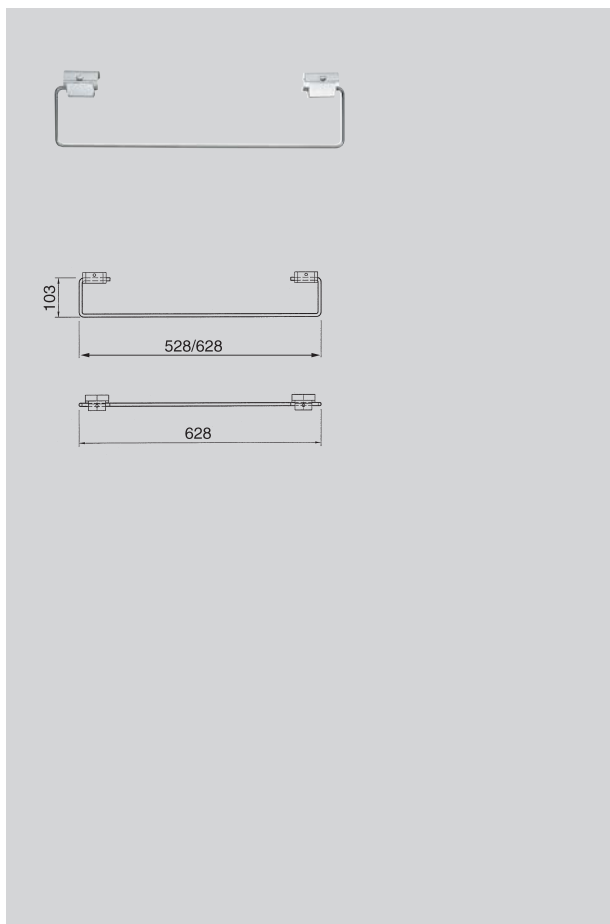

Porte-serviette pour lavabo rigole

Porte-serviette pour lavabo rigole ECO400CS, BX400CNS et ECN400CNS. En inox, surface satinée. Epaisseur du matériau de $\varnothing$ 8 mm. Pour montage sous le rebord intérieur du lavabo. Barre flexible. Matériel de montage inclus.

528x103 TB60	7612210511509
628x103 TB70	7612210511516