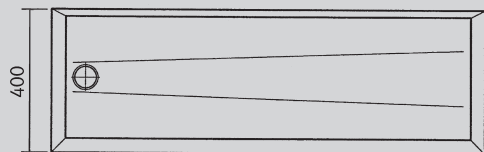

## Lavabo rigole BX400CNS sans plage de robinetterie

Lavabo rigole pour montage mural, en acier inox 18/10. Surfaces apparentes satinées. Sans plage de robinetterie. Remontée arrière de 30 mm. Ecoulement avec vidage à grille 1"1/2. Consoles incluses + une console supplémentaire incluse à partir de 2400 mm. **Ecoulement à gauche:**