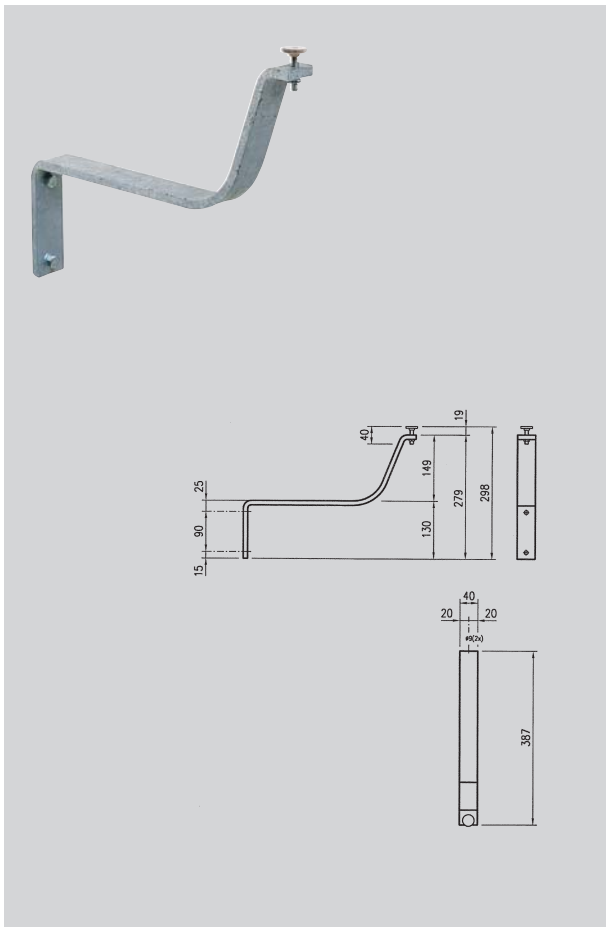

Consoles SATURN

Représentation
toutes les données en mm

Référence

Numéro d'article

Console pour lavabo rigole BX400CNS

Console en acier galvanisé, surface satinée. Epaisseur du matériau de 10 mm. Hauteur réglable. Fixations incluses.

40x387x279

SU39

7612210511608