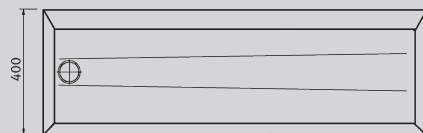

Lavabo SATURN

Représentation
toutes les données en mm

Référence

Numéro d'article

Lavabo rigole ECN400CNS avec plage de robinetterie

Lavabo rigole pour montage mural, en acier inox 18/10. Surfaces apparentes satinées. Plage de robinetterie de 70 mm, non percée. Remontée arrière de 40 mm. Écoulement avec vidage à grille 1"1/2. Consoles incluses + une console supplémentaire incluse à partir de 1800 mm. **Écoulement à gauche.**

2400x400

ECN24L

7612210525773

Set:

ECN24L + 4x AQUA201

ECN24L.002

7612210063893

ECN24L + 4x AQUA200

ECN24L.003

7612210063909

ECN24L + 4x AQUA130

ECN24L.004

7612210063916

ECN24L + 4x AQUA132

ECN24L.005

7612210063923

3000x400

ECN30L

7612210525797

Set:

ECN30L + 5x AQUA201

ECN30L.002

7612210063930

ECN30L + 5x AQUA200

ECN30L.003

7612210063947

ECN30L + 5x AQUA130

ECN30L.004

7612210063954

ECN30L + 5x AQUA132

ECN30L.005

7612210063961