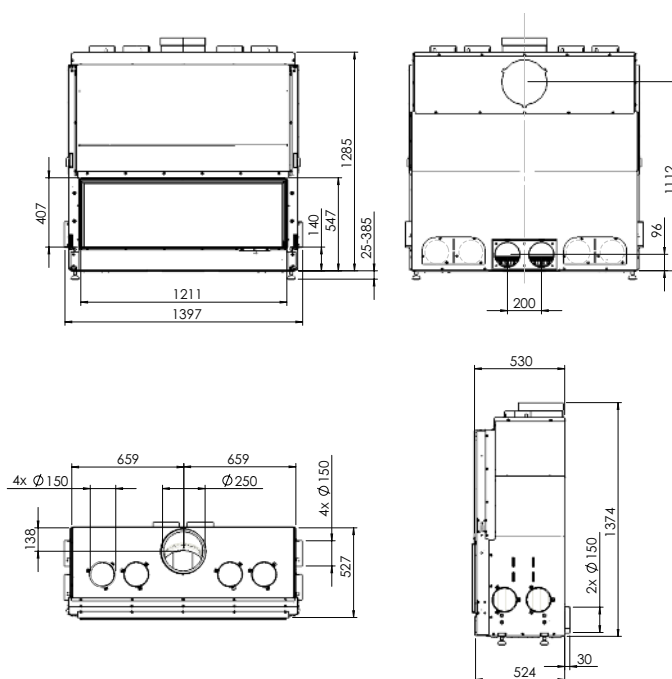

Naturellement

Foyers
OFEN

OFEN F 120

Caractéristiques techniques *

Matériaux de construction

Corps de chauffe : acier monobloc. Finitions intérieures :
Chamotte (standard) ou lamelles noires en acier

Finitions

Porte coulissante pouvant être basculée (pour le nettoyage).
Cadre de porte de 12 mm ; pour une surface vitrée maximale,
sans bordure. (breveté)

Dimensions (hors tout) L x H x P en mm
1397 x 1399-1759 x 530 (pieds réglables)

Poids : 335 kg

Raccordement *

Dessus ou arrière
Demandez la note de calcul de votre conduit (Norme EN 13-384)
auprès de votre revendeur Dovre.

Puissance (kilowatts) *

Mini : 8 kW – Maxi : 22 kW
Demandez le calcul d'oxygénation (règlement sanitaire
départemental et arrêté 82) auprès de votre revendeur Dovre.