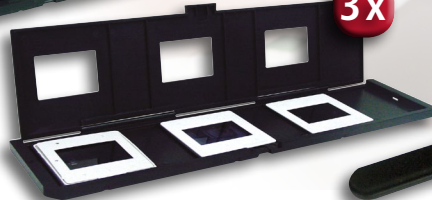

Photo-Dia-Film-Scanner PDF-S 200 SE

Rollei
since 1920

► **Ecran couleur TFT-LCD de 2.4"**

5 mégapixels / mémoire interne de 32 Mo
Scan haute définition (2592 x 1680 pixels)
Emplacement pour cartes SD
Scan par bouton unique „One Touch“
Travail hors connection PC

3x

3x

Edition spéciale avec accessoires supplémentaires

- 2 jeux de 3 rails de guidage pour diapositives et négatifs
- 3 tailles de photos acceptées: 7x13 cm / 10x15 cm / 13x18 cm
- 1 brosse de nettoyage
- Câbles USB, câble auxiliaire vidéo et adaptateur secteur fournis
- CD fourni avec manuel d'utilisation et logiciel Arcsoft Photoimpression 6

Caractéristiques techniques

Capteur	5 mégapixels
Objectif	F5,5 5 lentilles Angle de vue: 66°
Ecran	couleur TFT-LCD 2.4"
Mémoire Port mémoire	interne 32 Mo compatible SD
Focale	focale fixe 2x (photo et négatif)
Contrôle d'exposition	automatique manuel (-2,0 EV à +2,0 EV)
Balance des couleurs	automatique
Qualité de scan	2592 x 1680 pixels
Transfert des données	10 bits par canal couleur
Taille des supports	135 (24x36 mm) pour négatifs et diapositives
Type de scan	passage unique
Source de lumière	transversante pour négatifs (3 LED blanches) transversale pour photos (LED blanche)
Interface	USB 1.1 sortie TV (NTSC/PAL)
Systèmes compatibles	PC: ME, 2000, XP, Vista 32/64, 7 MAC: OS10.4 et ultérieurs
Alimentation	adaptateur 5V