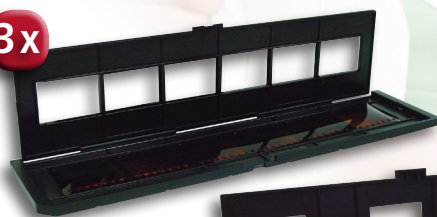

Photo-Dia-Film-Scanner PDF-S 200 SE

Rollei
since 1920

► **Ecran couleur TFT-LCD de 2.4"**

5 mégapixels / mémoire interne de 32 Mo
Scan haute définition (2592 x 1680 pixels)
Emplacement pour cartes SD
Scan par bouton unique „One Touch“
Travail hors connection PC

3x

3x

Edition spéciale avec accessoires supplémentaires

- 2 jeux de 3 rails de guidage pour diapositives et négatifs
- 3 tailles de photos acceptées: 7x13 cm / 10x15 cm / 13x18 cm
- 1 brosse de nettoyage
- Câbles USB, câble auxiliaire vidéo et adaptateur secteur fournis
- CD fourni avec manuel d'utilisation et logiciel Arcsoft Photoimpression 6

Caractéristiques techniques

Capteur	5 mégapixels
Objectif	F5,5 5 lentilles Angle de vue: 66°
Ecran	couleur TFT-LCD 2.4"
Mémoire Port mémoire	interne 32 Mo compatible SD
Focale	focale fixe 2x (photo et négatif)
Contrôle d'exposition	automatique manuel (-2,0 EV à +2,0 EV)
Balance des couleurs	automatique
Qualité de scan	2592 x 1680 pixels
Transfert des données	10 bits par canal couleur
Taille des supports	135 (24x36 mm) pour négatifs et diapositives
Type de scan	passage unique
Source de lumière	transversante pour négatifs (3 LED blanches) transversale pour photos (LED blanche)
Interface	USB 1.1 sortie TV (NTSC/PAL)
Systèmes compatibles	PC: ME, 2000, XP, Vista 32/64, 7 MAC: OS10.4 et ultérieurs
Alimentation	adaptateur 5V