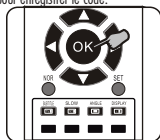

5. Chaque fois que vous appuyez sur [UP] ou [DOWN], un nouveau code est transmis. Le témoin LED clignote à chaque pression. Continuez jusqu'à ce que votre appareil s'éteigne. (Vous pouvez réallumer l'appareil à la main et vérifier si les touches fonctionnent, p.ex. les touches CH+, CH-, PLAYBACK, mais pas les touches [OK], [UP], [DOWN]). Prenez votre temps pour procéder à la recherche. Le repérage du code correct peut nécessiter plus de 100 essais.

2. Appuyez sur une des touches DEVICE (p.ex. TV1, VCR SAT1, etc.) correspondant à l'appareil pour lequel vous voulez programmer la télécommande. Relâchez la touche en question.

4. Mode Quick Searching :

1. Appuyez sur [MUTE] et relâchez la touche. Le témoin LED clignote une fois. Appuyez sur [UP] ou [DOWN] pour lancer Quick Searching

6. Si toutes les touches de fonction fonctionnent correctement, appuyez sur [OK] pour enregistrer le code.