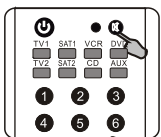

QUICK SEARCHING

1. Allumez l'appareil pour lequel vous voulez programmer la télécommande et orientez la télécommande vers cet appareil.

3. Appuyez sur la touche [SET] et maintenez-la enfoncée jusqu'à ce que le témoin LED s'allume. Vous accédez ainsi au mode Quick Searching.

5. Chaque fois que vous appuyez sur [UP] ou [DOWN], un nouveau code est transmis. Le témoin LED clignote à chaque pression. Continuez jusqu'à ce que votre appareil s'éteigne. (Vous pouvez réallumer l'appareil à la main et vérifier si les touches fonctionnent, p.ex. les touches CH+, CH-, PLAYBACK, mais pas les touches [OK], [UP], [DOWN]). Prenez votre temps pour procéder à la recherche. Le repérage du code correct peut nécessiter plus de 100 essais.

2. Appuyez sur une des touches DEVICE (p.ex. TV1, VCR SAT1, etc.) correspondant à l'appareil pour lequel vous voulez programmer la télécommande. Relâchez la touche en question.

4. Mode Quick Searching :

1. Appuyez sur [MUTE] et relâchez la touche. Le témoin LED clignote une fois. Appuyez sur [UP] ou [DOWN] pour lancer Quick Searching

6. Si toutes les touches de fonction fonctionnent correctement, appuyez sur [OK] pour enregistrer le code.

7. Si les touches ne fonctionnent pas, répétez les opérations 2 à 6.

Remarques : Si aucune touche de la télécommande n'est actionnée dans les 30 secondes, le mode de programmation est désactivé.