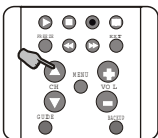

6. Vous pouvez rallumer l'appareil à la main et vérifier si les touches fonctionnent, p.ex. les touches CH+, CH-, PLAYBACK. Si les touches ne fonctionnent pas, répétez les opérations 1 à 5.