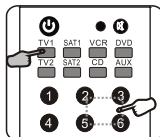

7. Si toutes les touches de fonction fonctionnent correctement, appuyez sur [OK] pour enregistrer le code correct

2. Allumez l'appareil pour lequel vous voulez programmer la télécommande et orientez la télécommande vers cet appareil.