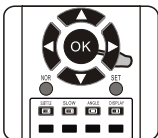

5. Si l'appareil est éteint, appuyez sur [OK] pour enregistrer le code.