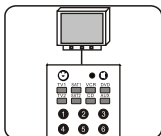

POWER SEARCHING

1. Allumez l'appareil pour lequel vous voulez programmer la télécommande et orientez la télécommande vers cet appareil.
2. Appuyez sur une des touches DEVICE (p.ex. TV1, VCR SAT1, etc.) correspondant à l'appareil pour lequel vous voulez programmer la télécommande. Relâchez la touche en question.

3. Appuyez sur la touche [SET] et maintenez-la enfoncée jusqu'à ce que le témoin LED s'allume.
4. Appuyez sur [POWER] et relâchez la touche. Le témoin LED s'éteint et clignote ensuite toutes les 3 secondes. Vous accédez ainsi au mode de recherche avancé. Pendant la recherche, vous pouvez appuyer sur les touches [UP] ou [DOWN] pour modifier la direction de la recherche.