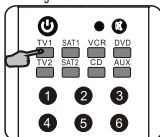

PROGRAMMATION MANUELLE

1. Repérez dans la liste des codes le code de quatre chiffres correspondant à la marque et au type de votre appareil.

Brand of TV		
1	A	
2	AB	3006
3	AB PRODUCTION	2047
4	ACTION	3052
5	ADR	3048
6	AGASHI	3077
7	AGS	3083
8	AKAI	2189, 217

3. Appuyez sur une des touches DEVICE (p.ex. TV1, VCR SAT1, etc.) correspondant à l'appareil pour lequel vous voulez programmer la télécommande. Relâchez la touche en question, le témoin LED clignote une fois.

5. Entrez le code de quatre chiffres correspondant à votre appareil. Chaque fois que vous appuyez, le témoin LED clignote et s'allume.