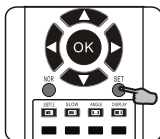

6. Orientez la télécommande vers l'appareil et appuyez sur une touche pour voir si cette touche fonctionne. N'appuyez pas sur la touche [OK]. Appuyez par exemple sur la touche [POWER] pour voir si la télécommande éteint l'appareil. Vérifiez si les autres touches de la télécommande exécutent bien les fonctions correspondantes de l'appareil.