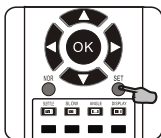

POWER SEARCHING

1. Allumez l'appareil pour lequel vous voulez programmer la télécommande et orientez la télécommande vers cet appareil.
2. Appuyez sur une des touches DEVICE (p.ex. TV1, VCR SAT1, etc.) correspondant à l'appareil pour lequel vous voulez programmer la télécommande. Relâchez la touche en question.

3. Appuyez sur la touche [SET] et maintenez-la enfoncée jusqu'à ce que le témoin LED s'allume.
4. Appuyez sur [POWER] et relâchez la touche. Le témoin LED s'éteint et clignote ensuite toutes les 3 secondes. Vous accédez ainsi au mode de recherche avancé. Pendant la recherche, vous pouvez appuyer sur les touches [UP] ou [DOWN] pour modifier la direction de la recherche.

5. Si l'appareil est éteint, appuyez sur [OK] pour enregistrer le code.

6. Vous pouvez rallumer l'appareil à la main et vérifier si les touches fonctionnent, p.ex. les touches CH+, CH-, PLAYBACK. Si les touches ne fonctionnent pas, répétez les opérations 1 à 5.

Remarque :

Pendant la recherche automatique de l'opération 4, vous pouvez appuyer sur n'importe quelle touche (sauf les touches [OK], [UP] et [DOWN]) pour interrompre la programmation et quitter le mode Power Searching.