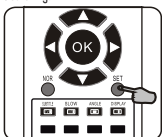

5. Chaque fois que vous appuyez sur [UP] ou [DOWN], un nouveau code est transmis. Le témoin LED clignote à chaque pression. Continuez jusqu'à ce que votre appareil s'éteigne. (Vous pouvez réallumer l'appareil à la main et vérifier si les touches fonctionnent, p.ex. les touches CH+, CH-, PLAYBACK, mais pas les touches [OK], [UP], [DOWN]). Prenez votre temps pour procéder à la recherche. Le repérage du code correct peut nécessiter plus de 100 essais.