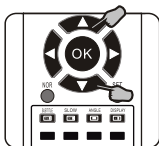

5. Si l'appareil est éteint, appuyez sur [OK] pour enregistrer le code.