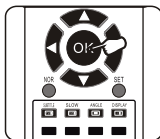

Remarques :

1. Si le témoin LED clignote quatre fois avant de s'allumer, cela signifie que le code n'existe pas ou n'est pas assigné. Essayez d'autres codes. Pour ce faire, appuyez de nouveau sur [SET]. Le témoin LED clignote une fois. Entrez un nouveau code figurant dans la liste des codes.
2. Si aucune touche de la télécommande n'est actionnée dans les 30 secondes, le mode de programmation est désactivé.
3. Orientez la télécommande vers l'appareil, appuyez sur la touche correspondante et appuyez sur une touche pour voir si cette touche fonctionne. Appuyez par exemple sur la touche [POWER] pour voir si la télécommande éteint l'appareil. Vérifiez si les autres touches de la télécommande exécutent bien les fonctions correspondantes de l'appareil. Si la télécommande ne fonctionne pas, vérifiez à nouveau le code et la marque et recommencez la programmation. Si la télécommande ne fonctionne toujours pas, essayez d'autres codes figurant dans la liste des codes.
4. Si aucun code ne fonctionne pour votre appareil, essayez le mode Quick Searching ou Power Searching.