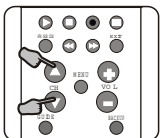

6. Orientez la télécommande vers l'appareil et appuyez sur une touche pour voir si cette touche fonctionne. N'appuyez pas sur la touche [OK]. Appuyez par exemple sur la touche [POWER] pour voir si la télécommande éteint l'appareil. Vérifiez si les autres touches de la télécommande exécutent bien les fonctions correspondantes de l'appareil.

## QUICK SEARCHING

1. Allumez l'appareil pour lequel vous voulez programmer la télécommande et orientez la télécommande vers cet appareil.

3. Appuyez sur la touche [SET] et maintenez-la enfoncée jusqu'à ce que le témoin LED s'allume. Vous accédez ainsi au mode Quick Searching.

5. Chaque fois que vous appuyez sur [UP] ou [DOWN], un nouveau code est transmis. Le témoin LED clignote à chaque pression. Continuez jusqu'à ce que votre appareil s'éteigne. (Vous pouvez réallumer l'appareil à la main et vérifier si les touches fonctionnent, p.ex. les touches CH+, CH-, PLAYBACK, mais pas les touches [OK], [UP], [DOWN]). Prenez votre temps pour procéder à la recherche. Le repérage du code correct peut nécessiter plus de 100 essais.