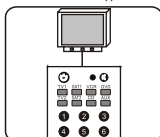

4. Appuyez sur la touche [SET] et maintenez-la enfoncée jusqu'à ce que le témoin LED s'allume.