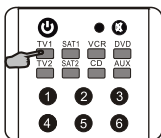

POWER SEARCHING

1. Allumez l'appareil pour lequel vous voulez programmer la télécommande et orientez la télécommande vers cet appareil.
2. Appuyez sur une des touches DEVICE (p.ex. TV1, VCR SAT1, etc.) correspondant à l'appareil pour lequel vous voulez programmer la télécommande. Relâchez la touche en question.

3. Appuyez sur la touche [SET] et maintenez-la enfoncée jusqu'à ce que le témoin LED s'allume.
4. Appuyez sur [POWER] et relâchez la touche. Le témoin LED s'éteint et clignote ensuite toutes les 3 secondes. Vous accédez ainsi au mode de recherche avancé. Pendant la recherche, vous pouvez appuyer sur les touches [UP] ou [DOWN] pour modifier la direction de la recherche.