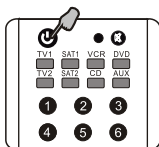

POWER SEARCHING

1. Allumez l'appareil pour lequel vous voulez programmer la télécommande et orientez la télécommande vers cet appareil.
2. Appuyez sur une des touches DEVICE (p.ex. TV1, VCR SAT1, etc.) correspondant à l'appareil pour lequel vous voulez programmer la télécommande. Relâchez la touche en question.

3. Appuyez sur la touche [SET] et maintenez-la enfoncée jusqu'à ce que le témoin LED s'allume.
4. Appuyez sur [POWER] et relâchez la touche. Le témoin LED s'éteint et clignote ensuite toutes les 3 secondes. Vous accédez ainsi au mode de recherche avancé. Pendant la recherche, vous pouvez appuyer sur les touches [UP] ou [DOWN] pour modifier la direction de la recherche.

5. Si l'appareil est éteint, appuyez sur [OK] pour enregistrer le code.

6. Vous pouvez rallumer l'appareil à la main et vérifier si les touches fonctionnent, p.ex. les touches CH+, CH-, PLAYBACK. Si les touches ne fonctionnent pas, répétez les opérations 1 à 5.

Remarque :

Pendant la recherche automatique de l'opération 4, vous pouvez appuyer sur n'importe quelle touche (sauf les touches [OK], [UP] et [DOWN]) pour interrompre la programmation et quitter le mode Power Searching.