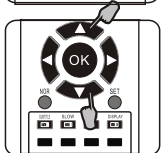

QUICK SEARCHING

1. Allumez l'appareil pour lequel vous voulez programmer la télécommande et orientez la télécommande vers cet appareil.

3. Appuyez sur la touche [SET] et maintenez-la enfoncée jusqu'à ce que le témoin LED s'allume. Vous accédez ainsi au mode Quick Searching.

5. Chaque fois que vous appuyez sur [UP] ou [DOWN], un nouveau code est transmis. Le témoin LED clignote à chaque pression. Continuez jusqu'à ce que votre appareil s'éteigne. (Vous pouvez réallumer l'appareil à la main et vérifier si les touches fonctionnent, p.ex. les touches CH+, CH-, PLAYBACK, mais pas les touches [OK], [UP], [DOWN]). Prenez votre temps pour procéder à la recherche. Le repérage du code correct peut nécessiter plus de 100 essais.

2. Appuyez sur une des touches DEVICE (p.ex. TV1, VCR SAT1, etc.) correspondant à l'appareil pour lequel vous voulez programmer la télécommande. Relâchez la touche en question.

4. Mode Quick Searching :

1. Appuyez sur [MUTE] et relâchez la touche. Le témoin LED clignote une fois. Appuyez sur [UP] ou [DOWN] pour lancer Quick Searching

6. Si toutes les touches de fonction fonctionnent correctement, appuyez sur [OK] pour enregistrer le code.

7. Si les touches ne fonctionnent pas, répétez les opérations 2 à 6.

Remarques : Si aucune touche de la télécommande n'est actionnée dans les 30 secondes, le mode de programmation est désactivé.