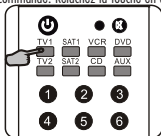

2. Appuyez sur une des touches DEVICE (p.ex. TV1, VCR SAT1, etc.) correspondant à l'appareil pour lequel vous voulez programmer la télécommande. Relâchez la touche en question.

4. Mode Quick Searching :

1. Appuyez sur [MUTE] et relâchez la touche. Le témoin LED clignote une fois. Appuyez sur [UP] ou [DOWN] pour lancer Quick Searching